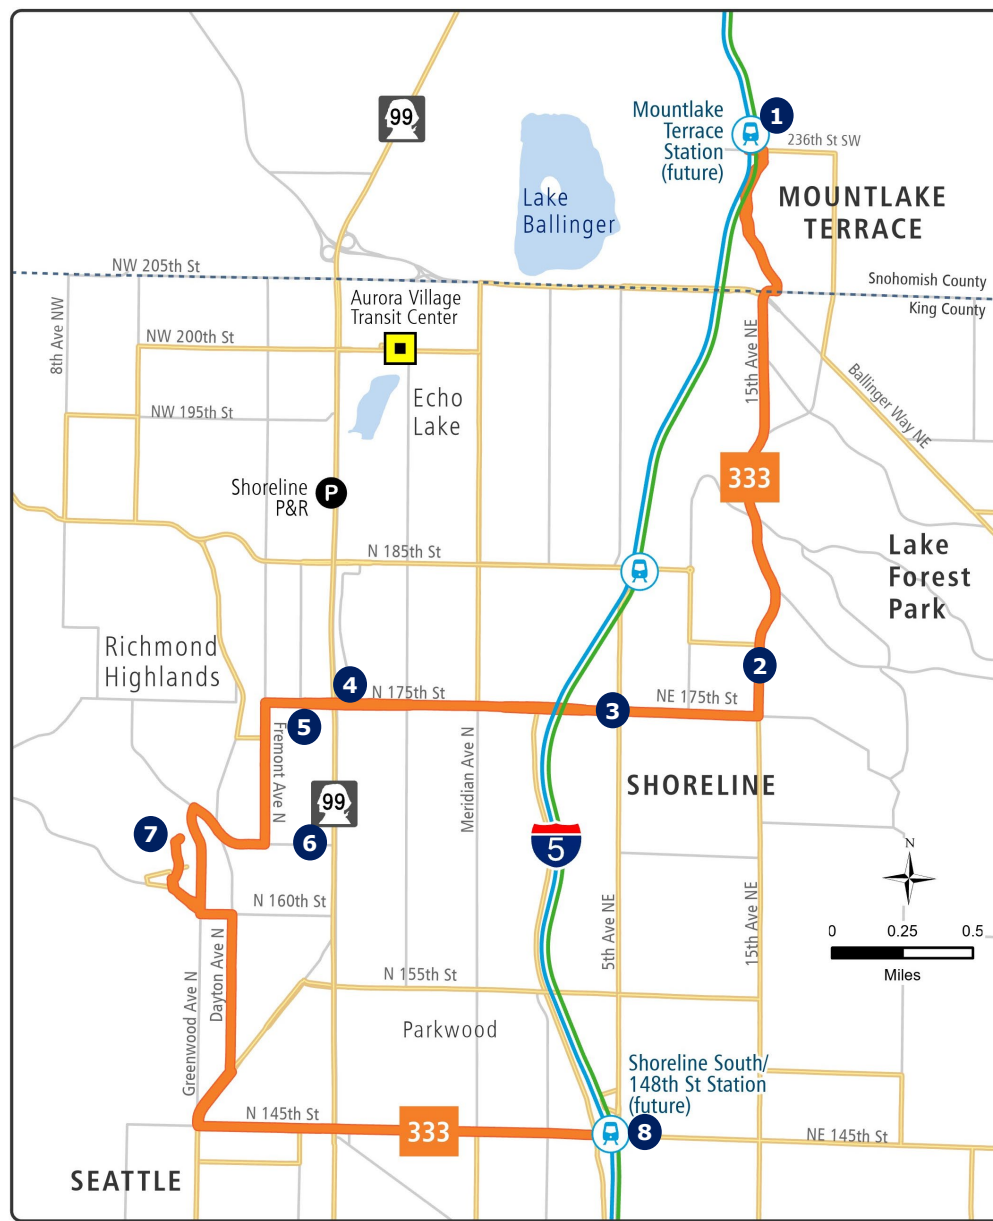

新しいRoute 333 : Shoreline CC経由Shoreline South/148th Station~ Mountlake Terrace Station区間

このバスの運行頻度

頻度 (分)

	ピーク時間 午前6~9時 午後3~7時	日中 午前9時~ 午後3時	夕刻 午後7~10時	夜間 午後10時~ 午前5時	運行時間 始発終発時刻に最も近い15分 の単位で示されています。
平日	15	15	30	30	午前5時30分~午前0時
土曜日	15	15	30	30	午前5時30分~午前0時
日曜日	15	15	30	30	午前5時30分~午前0時

このバス路線はどう変わりますか？

以下のニーズに対応するために提案されている変更点：

東西の接続の
増加

主要目的地との
接続

夜間運行時間の
延長

ニーズが高い場所での
交通機関サービスの提供

このバス路線の経路は次のとおりです。

1. Mountlake Terrace Station
2. North City
3. King County Shoreline Library
4. Shoreline City Hall
5. Shorewood High School
6. Shoreline Teen Center / Richmond Highlands Rec Center
7. Shoreline Community College
8. Shoreline South/148th Station

— ルート案
 — その他のルート
 Link路線と駅
 Transit Center
 常設のPark&Ride