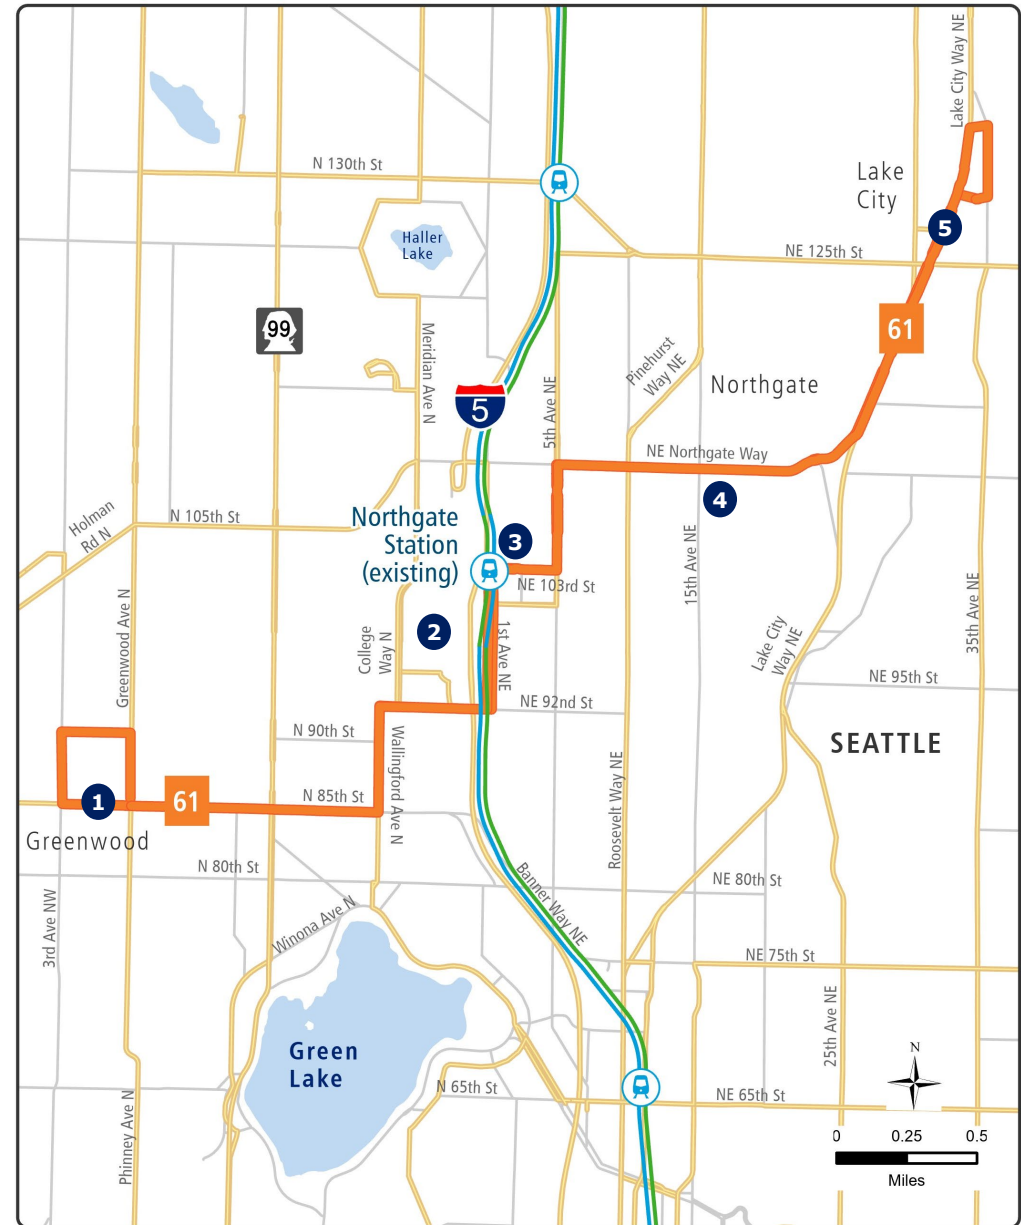

Bagong Route 61: Lake City hanggang sa Greenwood na dadaan sa Northgate

Gaano kadalas aandar ang bus na ito?

	Dalas (minuto)				
	Abalang Oras 6-9 a.m. 3-7 p.m.	Tanghali 9 a.m. - 3 p.m.	Gabi 7-10 p.m.	Dis- oras 10 p.m. - 5 a.m.	Oras ng Serbisyo Itinapat sa pinakamalapit na 15 minuto
Lunes – Biyernes	15	15	15	30	5:30 a.m. – 1:30 a.m.
Sabado	15	15	15	30	5:30 a.m. – 1:30 a.m.
Linggo	15	15	15	30	5:30 a.m. – 1:30 a.m.

Magbibigay ng mga serbisyo ng transit kung saan pinakamalaki ang pangangailangan

Pupunta ang bus na ito sa:

1. Greenwood
2. North Seattle College
3. Northgate Station
4. Victory Heights
5. Lake City

— Mungkahing Ruta
 — Iba pang Ruta
 — — Linya at istasyon ng Link

Para sa mga petsa ng pagbubukas ng istasyon ng Link sa hinaharap, tingnan ang [website ng ST System Expansion](#)