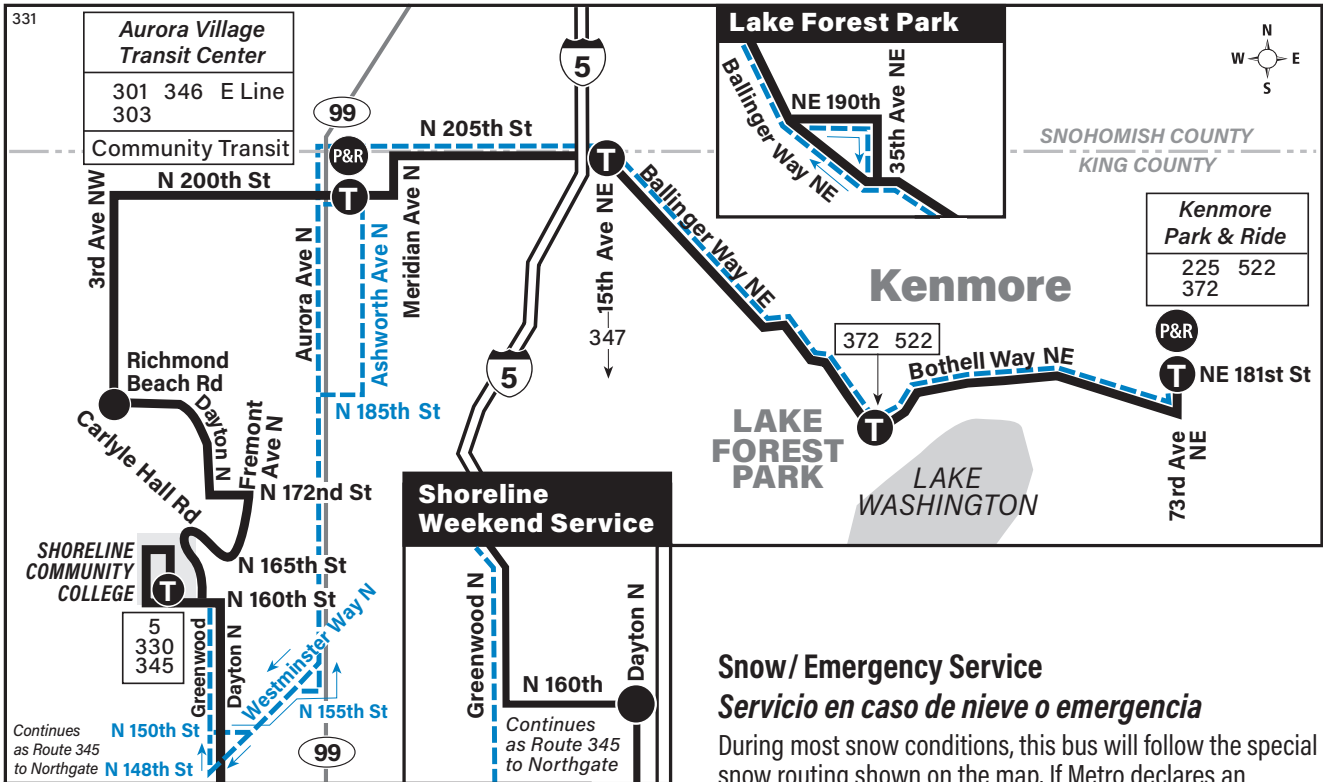

# 331

**Kenmore, Lake Forest Park, Ballinger Terrace, Aurora Village, Shoreline**

- MAP LEGEND LEYENDA DEL MAPA**
- Makes all regular stops. *Hace todas las paradas regulares.*
  - - -** Snow route. *Ruta de nieve.*
  - .....** Limited or no stops. *Limitado o sin paradas.*
  - **TIME POINT / PUNTO DE TIEMPO:** Street intersection from which departure times are shown on the schedules. *Intersección de la calle desde donde se muestran los horarios de salida.*
  - ← 2/13 T** **TIME POINT & TRANSFER POINT / TIEMPO Y PUNTO DE TRANSFERENCIA**
  - **Landmark.** *El punto de referencia.*
  - P&R** **PARK & RIDE:** Free or pay parking area. *Zona de aparcamiento gratuito o de pago.*