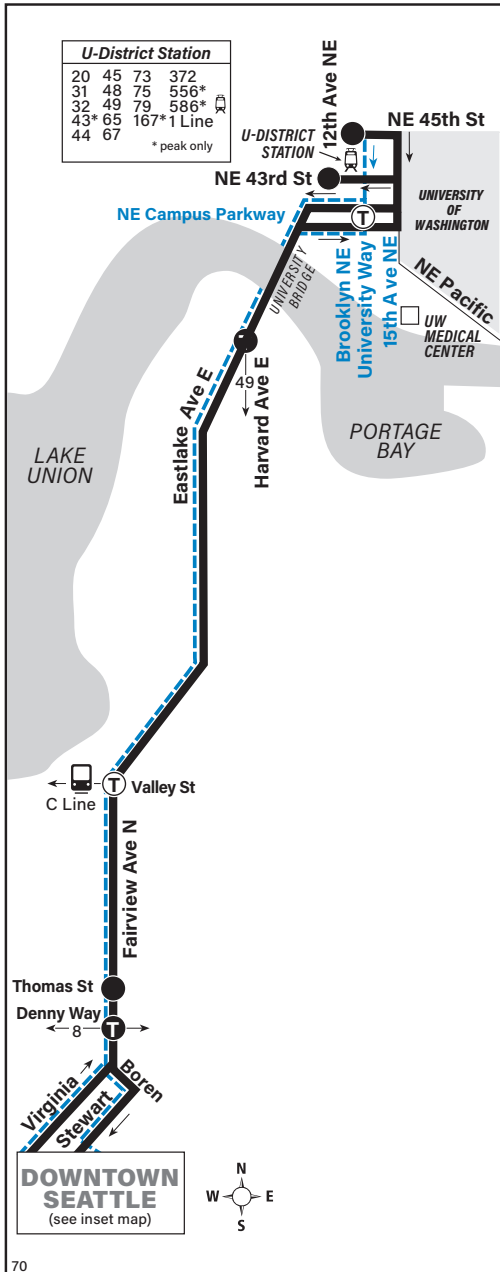

## University District, Eastlake, Downtown Seattle

### University District Transfer Points

### Downtown Seattle

**MAP LEGEND / LEYENDA DEL MAPA**

- Makes all regular stops.** *Hace todas las paradas regulares.*
- Snow route.** *Ruta de nieve.*
- TIME POINT / PUNTO DE TIEMPO:** Street intersection from which departure times are shown on the schedules. *Intersección de la calle desde donde se muestran los horarios de salida.*
- TRANSFER POINT / PUNTO DE TRANSFERENCIA:** Route intersection for transferring to indicated route(s). *Intersección de ruta para la transferencia para indicar la ruta o rutas.*
- TIME POINT & TRANSFER POINT / TIEMPO Y PUNTO DE TRANSFERENCIA**
- Landmark.** *El punto de referencia.*
- Downtown bus stops.** *Paradas de autobús del centro.*
- 1 Line (Link) / 1 Line (Link tren ligero)**
- Streetcar / Tranvía**
- Sounder train / Sounder tren**