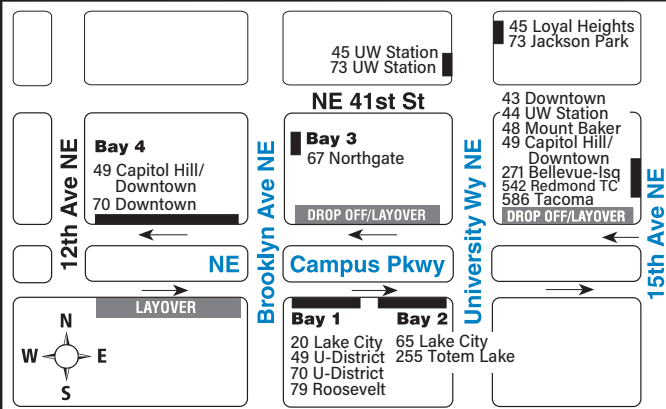

## University District, Eastlake, Downtown Seattle

### Downtown Seattle

**MAP LEGEND / LEYENDA DEL MAPA**

- Makes all regular stops.** *Hace todas las paradas regulares.*
- Snow route.** *Ruta de nieve.*
- TIME POINT / PUNTO DE TIEMPO:** Street intersection from which departure times are shown on the schedules. *Intersección de la calle desde donde se muestran los horarios de salida.*
- TRANSFER POINT / PUNTO DE TRANSFERENCIA:** Route intersection for transferring to indicated route(s). *Intersección de ruta para la transferencia para indicar la ruta o rutas.*
- TIME POINT & TRANSFER POINT / TIEMPO Y PUNTO DE TRANSFERENCIA**
- Landmark.** *El punto de referencia.*
- Downtown bus stops.** *Paradas de autobús del centro.*
- 1 Line (Link) / 1 Line (Link tren ligero)**
- Streetcar / Tranvía**
- Sounder train / Sounder tren**

Downtown Seattle			Eastlake	University District Station Bay 1
Prefontaine Pl S & Yesler Way	3rd Ave&Pike St	Fairview Ave & Denny Way	Eastlake Ave E & Harvard Ave E	NE 43rd St & Brooklyn Ave NE
Stop #1610	Stop #575	Stop #10280	Stop #9560	Stop #9587
7:45	7:50	7:57	8:11	8:18‡
8:00	8:05	8:12	8:25	8:32‡
8:15	8:20	8:27	8:40	8:47‡
8:30	8:35	8:42	8:54	9:01‡
8:45	8:50	8:57	9:09	9:16‡
9:00	9:05	9:12	9:23	9:30‡
9:15	9:20	9:27	9:38	9:45‡
9:30	9:35	9:42	9:52	9:59‡
9:45	9:50	9:57	10:07	10:14‡
10:00	10:05	10:12	10:22	10:29
10:15	10:20	10:26	10:36	10:43
10:30	10:35	10:41	10:51	10:58‡
11:00	11:05	11:11	11:21	11:28‡
11:30	11:35	11:41	11:51	11:58‡
12:00	12:05	12:11	12:21	12:28‡
12:30	12:35	12:41	12:51	12:58‡
1:00	1:05	1:11	1:21	1:28
1:30	1:35	1:41	1:51	1:58
2:00	2:05	2:11	2:21	2:28
2:43	2:48	2:54	3:04	3:11
3:32	3:37	3:43	3:53	4:00