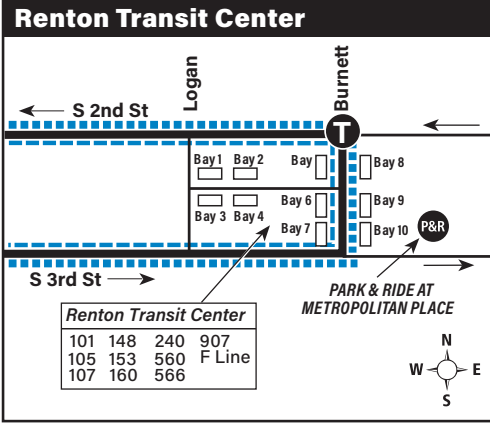

March 18 thru September 1, 2023

Del 18 de marzo al 1 de septiembre de 2023

106

Renton, Skyway, Rainier Beach, Chinatown/International District

MAP LEGEND LEYENDA DEL MAPA

- Makes all regular stops. *Hace todas las paradas regulares.*
- - -** Snow route. *Ruta de nieve.*
- - - -** Snow shuttle (ESN only). *Servicio de conexión durante nevada (Red de Emergencia para Nevadas)*
- TIME POINT / PUNTO DE TIEMPO: Street intersection from which departure times are shown on the schedules. *Intersección de la calle desde donde se muestran los horarios de salida.*
- Ⓣ** TRANSFER POINT / PUNTO DE TRANSFERENCIA: Route intersection for transferring to indicated route(s). *Intersección de ruta para la transferencia para indicar la ruta o rutas.*
- Ⓣ** TIME POINT & TRANSFER POINT / TIEMPO Y PUNTO DE TRANSFERENCIA
- Landmark *El punto de referencia.*
- P&R** Park & Ride Free or pay parking area. *Zona de aparcamiento gratuito o de pago*
- 🚊** 1 Line (Link) *1 Line (Link)*
- 🚏** Streetcar *Tranvía*