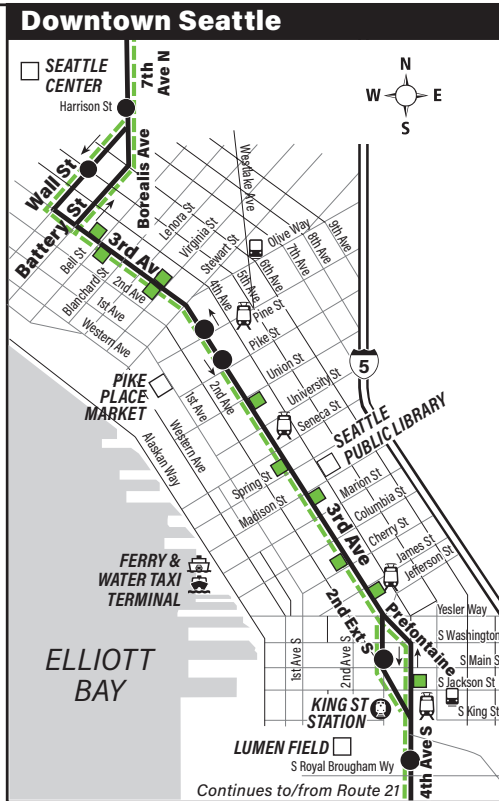

March 30 thru August 30, 2024

Del 30 de marzo al 30 de agosto de 2024

Shoreline Community College, Broadview, Bitter Lake, Greenwood, Woodland Park, Fremont, Downtown Seattle

MAP LEGEND LEYENDA DEL MAPA

- Makes all regular stops.** *Hace todas las paradas regulares.*
- Snow route.** *Ruta de nieve.*
- TIME POINT / PUNTO DE TIEMPO:** Street intersection from which departure times are shown on the schedules. *Intersección de la calle desde donde se muestran los horarios de salida.*
- TRANSFER POINT / PUNTO DE TRANSFERENCIA:** Route intersection for transferring to indicated route(s). *Intersección de ruta para la transferencia para indicar la ruta o rutas.*
- TIME POINT & TRANSFER POINT / TIEMPO Y PUNTO DE TRANSFERENCIA**
- Landmark.** *El punto de referencia.*
- Downtown bus stops.** *Paradas de autobús del centro.*
- 1 Line (Link) 1 Line (Link tren ligero)**
- Streetcar Tranvía**
- Sounder/AMTRAK train**
Sounder/AMTRAK tren