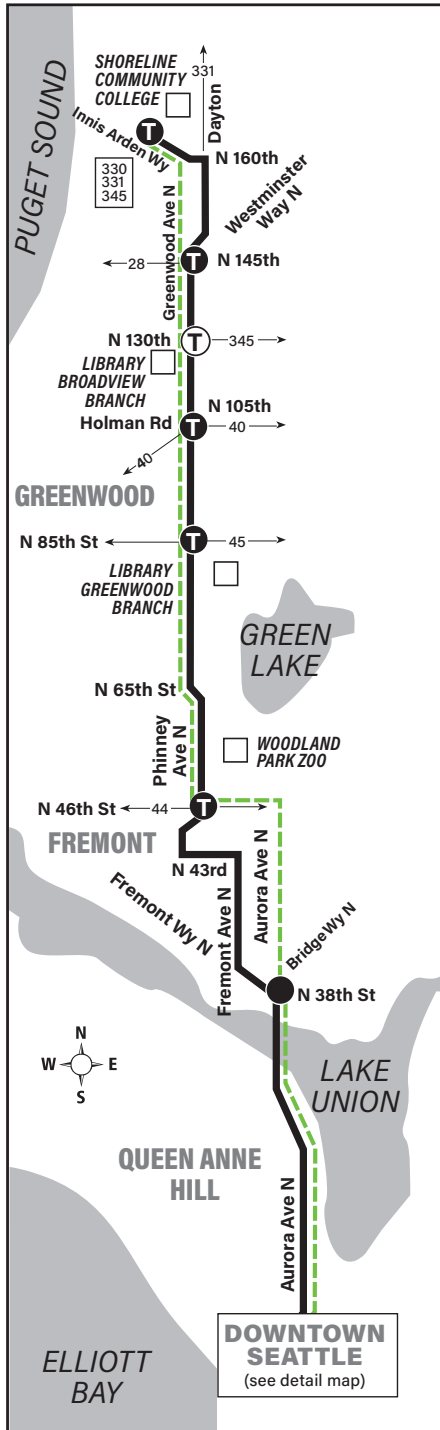

March 30 thru August 30, 2024

Del 30 de marzo al 30 de agosto de 2024

Shoreline Community College, Broadview, Bitter Lake, Greenwood, Woodland Park, Fremont, Downtown Seattle

MAP LEGEND LEYENDA DEL MAPA

- Makes all regular stops.** *Hace todas las paradas regulares.*
- Snow route.** *Ruta de nieve.*
- TIME POINT / PUNTO DE TIEMPO:** Street intersection from which departure times are shown on the schedules. *Intersección de la calle desde donde se muestran los horarios de salida.*
- TRANSFER POINT / PUNTO DE TRANSFERENCIA:** Route intersection for transferring to indicated route(s). *Intersección de ruta para la transferencia para indicar la ruta o rutas.*
- TIME POINT & TRANSFER POINT / TIEMPO Y PUNTO DE TRANSFERENCIA**
- Landmark.** *El punto de referencia.*
- Downtown bus stops.** *Paradas de autobús del centro.*
- 1 Line (Link) 1 Line (Link tren ligero)**
- Streetcar Tranvía**
- Sounder/AMTRAK train**
Sounder/AMTRAK tren