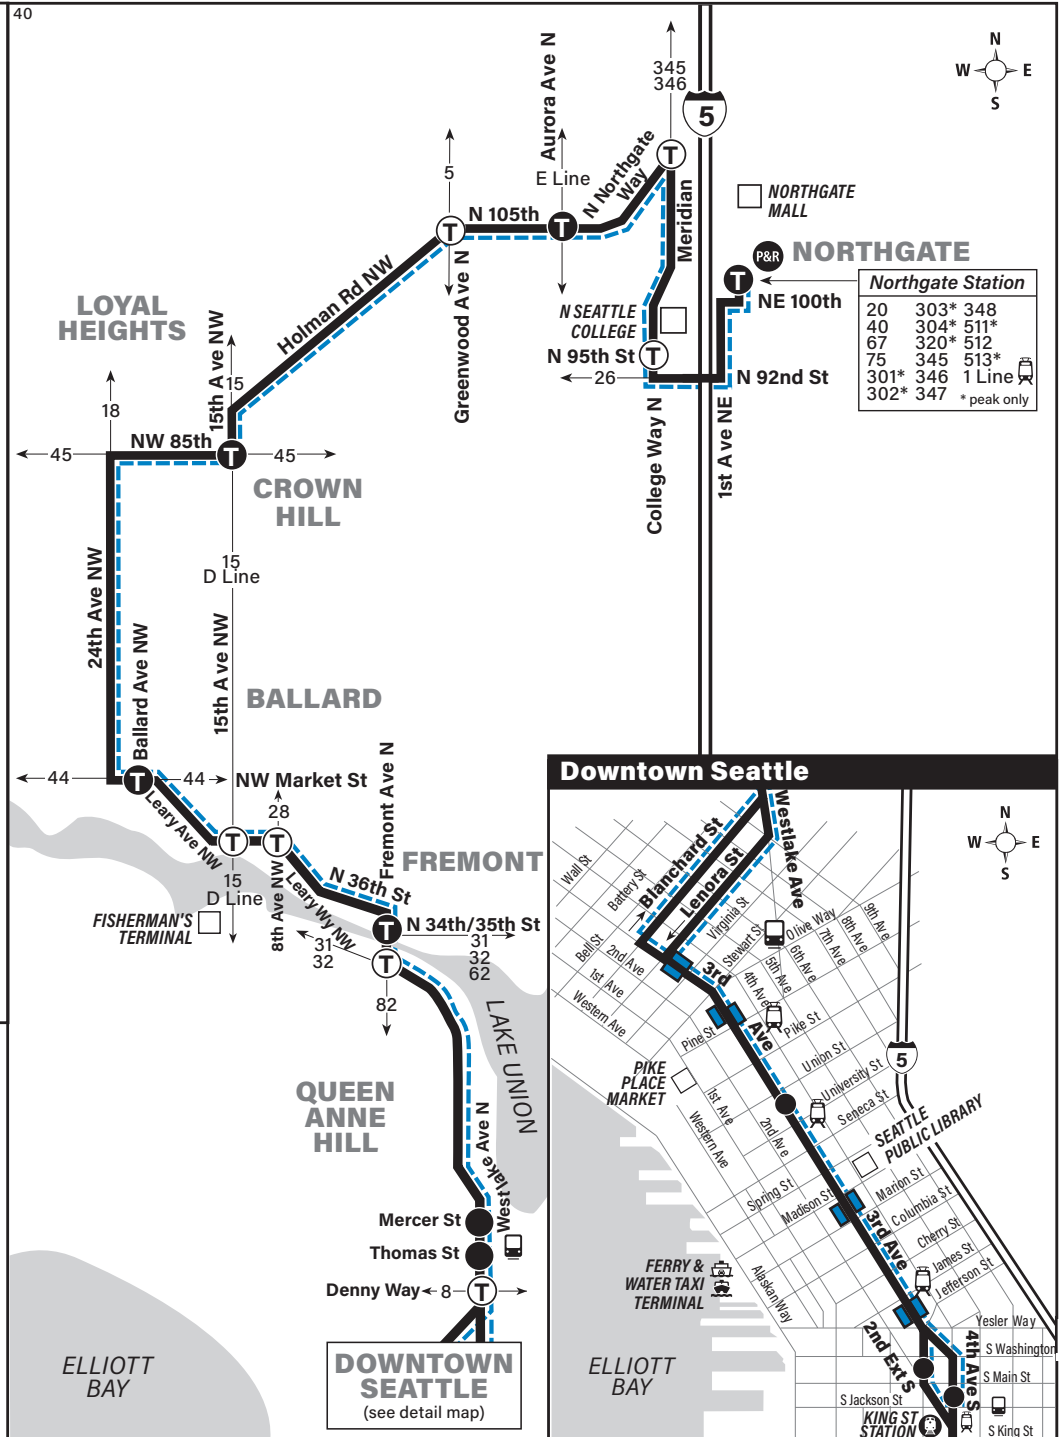

March 18 thru September 1, 2023

Del 18 de marzo al 1 de septiembre de 2023

40

Northgate, Crown Hill, Ballard, Fremont, Downtown Seattle

MAP LEGEND LEYENDA DEL MAPA

- Makes all regular stops.**
Hace todas las paradas regulares.
- Snow route.** *Ruta de nieve.*
- TIME POINT / PUNTO DE TIEMPO:**
Street intersection from which departure times are shown on the schedules. *Intersección de la calle desde donde se muestran los horarios de salida.*
- TRANSFER POINT / PUNTO DE TRANSFERENCIA:** Route intersection for transferring to indicated route(s). *Intersección de ruta para la transferencia para indicar la ruta o rutas.*
- TIME POINT & TRANSFER POINT / TIEMPO Y PUNTO DE TRANSFERENCIA**
- Landmark.** *El punto de referencia.*
- 1 Line (Link)** *1 Line (Link tren ligero)*
- Streetcar** *Tranvía*
- Sounder train** *Sounder tren*
- Downtown bus stops.** *Paradas de autobús del centro.*
- PARK & RIDE:** Free or pay parking area. *Zona de aparcamiento gratuito o de pago.*