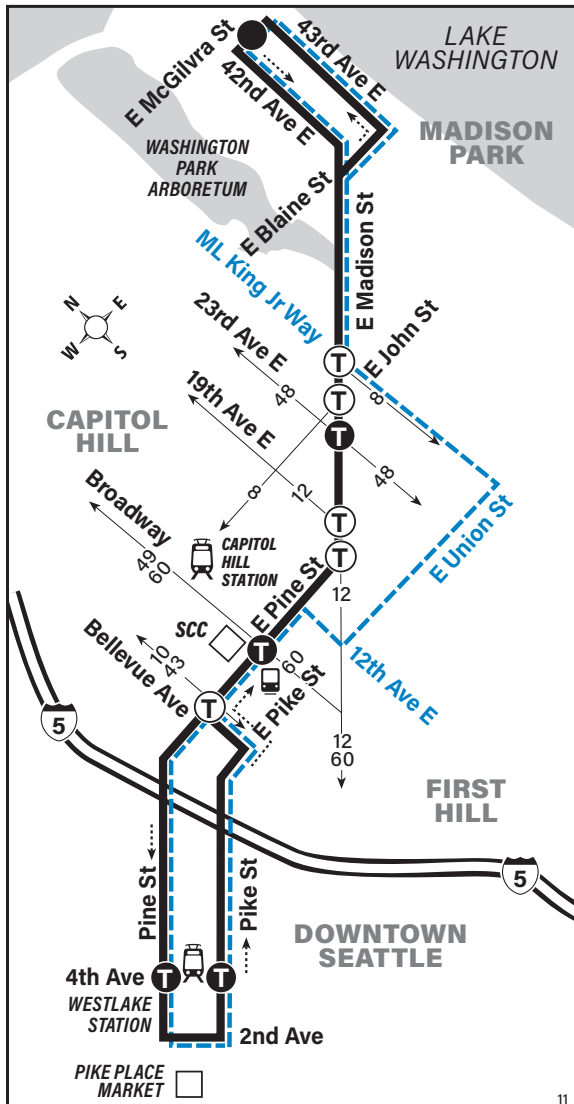

Madison Park, Capitol Hill, Downtown Seattle

MAP LEGEND / LEYENDA DEL MAPA

- Makes all regular stops. *Hace todas las paradas regulares.*
- - -** Snow route. *Ruta de nieve.*
- TIME POINT / PUNTO DE TIEMPO: Street intersection from which departure times are shown on the schedules. *Intersección de la calle desde donde se muestran los horarios de salida.*
- ← 30 43 T** TRANSFER POINT / PUNTO DE TRANSFERENCIA: Route intersection for transferring to indicated route(s). *Intersección de ruta para la transferencia para indicar la ruta o rutas.*
- ← 30 43 T** TIME POINT & TRANSFER POINT / TIEMPO Y PUNTO DE TRANSFERENCIA
- Landmark. *El punto de referencia.*
- 🚊** 1 Line (Link) *1 Line (Link)*
- 🚋** Streetcar *Tranvía*

Bold PM time
b Trip ends SODO Busway & S Royal Brougham Way several minutes later.
c Serves southbound 3rd Ave & Union St at this time.

Route 11 Monday thru Friday to Madison Park

Servicio de lunes a viernes a Madison Park