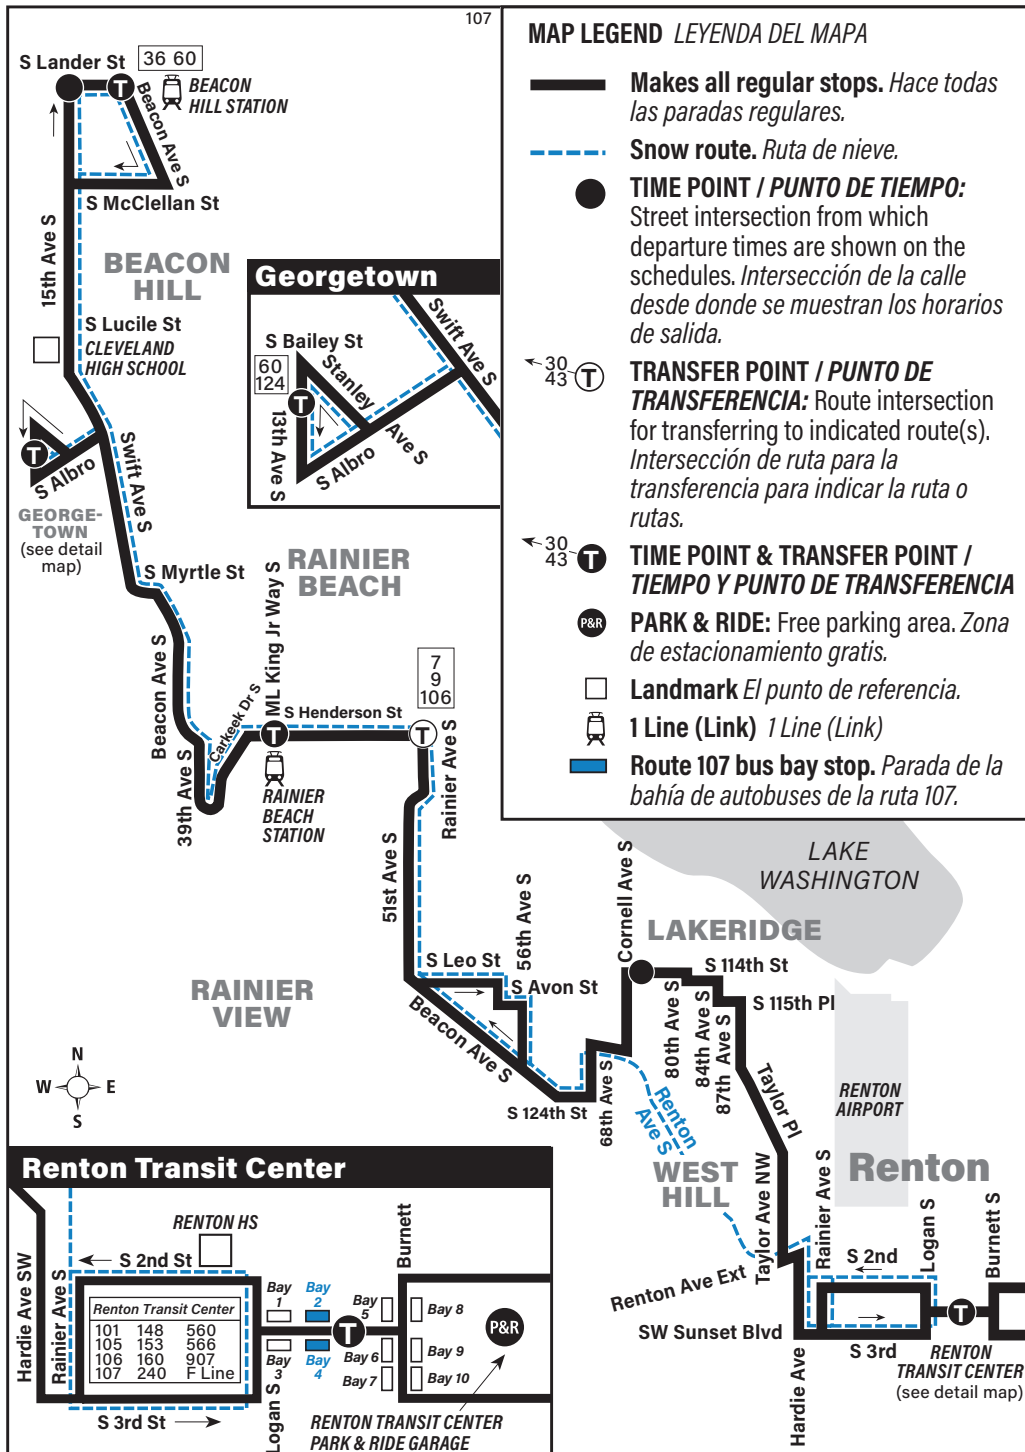

Beacon Hill, Georgetown, Rainier Beach, Lakeridge, Renton

Route 107 Monday thru Friday to Beacon Hill

Servicio de lunes a viernes a Beacon Hill

	Lakeridge	Rainier Beach Station	Georgetown	Beacon Hill
Renton TC Bay 2	S 114th St & Cornell Ave S	S Henderson St & ML King Jr Way S	13th Ave S & S Bailey St	S Lander St & 15th Ave S
Stop #46477	Stop #45453	Stop #30170	Stop #41740	Stop #41890
4:55	5:05	5:22	5:33	5:44
5:27	5:38	5:55	6:06	6:17
6:00	6:12	6:29	6:41	6:52
6:15	6:27	6:44	6:56	7:07
6:30	6:42	6:59	7:12	7:25
6:45	6:57	7:14	7:27	7:40
7:00	7:12	7:29	7:42	7:55
7:15	7:27	7:44	7:57	8:10
7:30	7:42	7:59	8:12	8:25
7:45	7:57	8:14	8:27	8:40
8:00	8:12	8:29	8:42	8:55
8:15	8:27	8:44	8:57	9:10
8:30	8:42	8:59	9:12	9:25
8:45	8:57	9:14	9:27	9:39
9:15	9:27	9:44	9:57	10:08
9:45	9:57	10:14	10:27	10:38
10:15	10:27	10:44	10:57	11:08
10:45	10:57	11:14	11:27	11:38
11:15	11:27	11:44	11:57	12:08
11:45	11:57	12:14	12:27	12:38
12:15	12:27	12:44	12:57	1:09
12:45	12:57	1:14	1:27	1:39
1:15	1:27	1:44	1:57	2:09
1:45	1:57	2:14	2:27	2:39
2:15	2:28	2:45	2:58	3:11
2:23	2:36	2:53	3:06	3:19
2:45	2:58	3:15	3:28	3:41
3:15	3:28	3:45	3:57	4:10
3:45	3:58	4:15	4:27	4:40
4:00	4:13	4:30	4:42	4:55
4:15	4:28	4:45	4:57	5:10
4:30	4:43	5:00	5:12	5:24
4:45	4:58	5:15	5:27	5:39
5:00	5:13	5:30	5:42	5:54
5:15	5:28	5:45	5:57	6:09
5:30	5:43	6:00	6:12	6:24
6:00	6:13	6:30	6:42	6:54
6:30	6:43	6:59	7:11	7:23
7:00	7:13	7:29	7:41	7:53
7:30	7:43	7:59	8:11	8:21
8:00	8:12	8:28	8:40	8:50
8:30	8:42	8:58	9:10	9:20
8:58	9:10	9:26	9:38	9:48
9:33	9:45	10:01	10:12	10:22
10:03	10:14	10:30	10:40	10:50
10:33	10:44	10:59	11:09	11:19
11:08	11:19	11:34	11:44	11:54
11:50	12:01	12:16	12:26	12:36