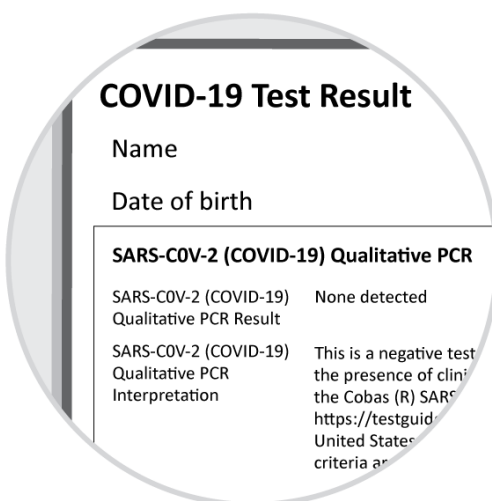

BATELA MOKO-MOKO BASUSU NA BOBATELI

King County ezosenga bilembeteli ya mangwele ya COVID-19 to ya resultat emonisi bokono eza te ewuti na lopitalo oyo. Lolenge endimami ya kondimisa ezali:

**kalati ya
Mangwele**

**Foto ya
Kalati ya mangwele**

**Bansango euti na
MyIRMobile.com
to na application
mosusu**

**Bansangu imprimé
ewuti na Mopesi-
mangwele to na
MyIRMobile.com**

**Bokono eza te
Ekizame yaCOVID
esalemi na bangonga
72 ewuti koleka**