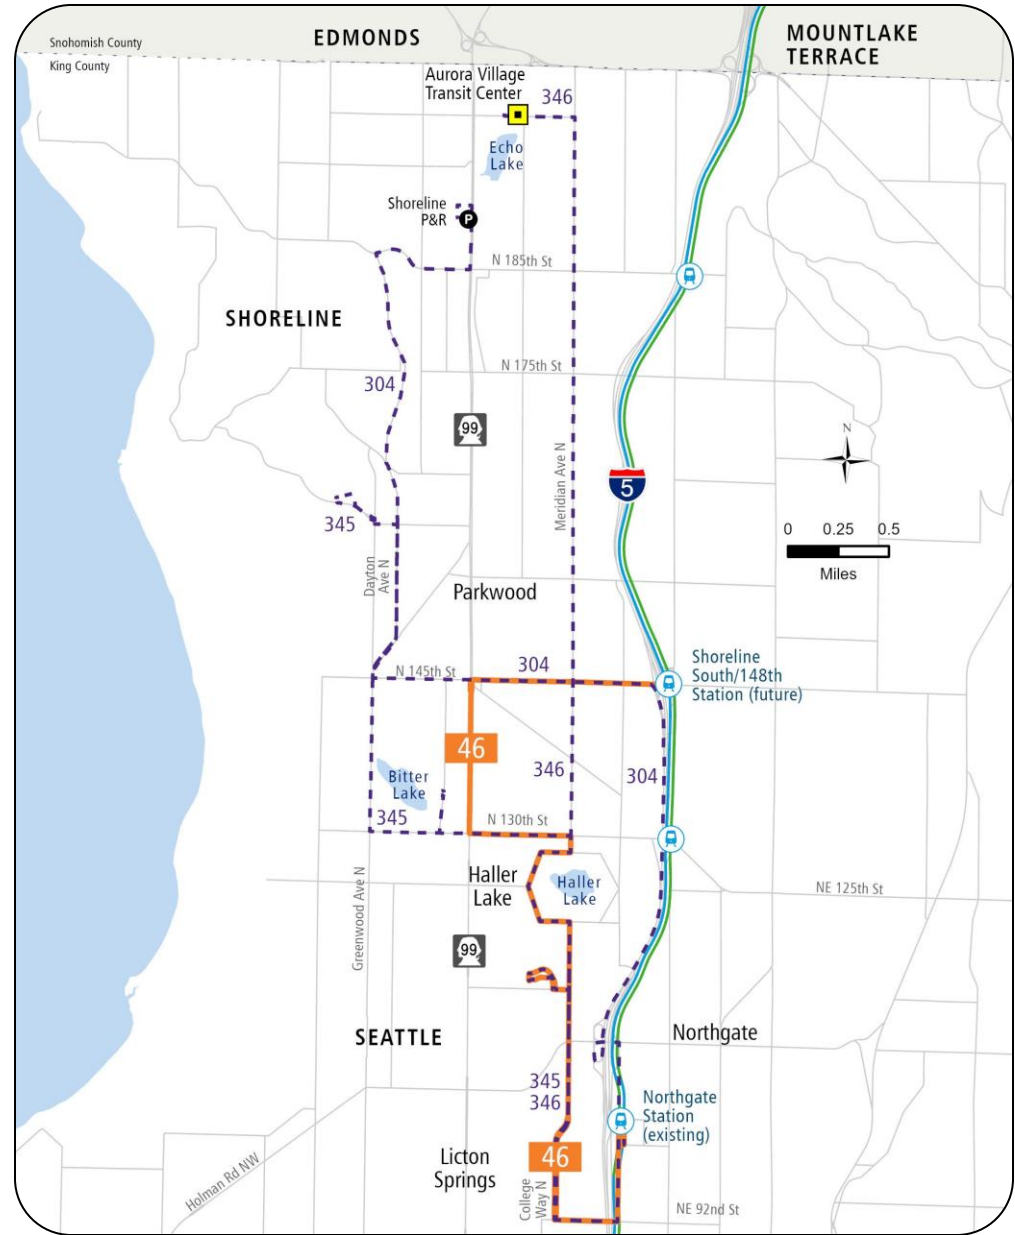

አዲስ Route 46:- ከ Northgate Station ወደ Shoreline South/148th Station በ Bitter Lake

ይህ አውቶብስ በምን ያካል ጊዜ ሊያልፍ ይችላል?

		ድግግሞሽ (ደቂቃዎች)*				የአገልግሎት ቆይታ**
		ከፍተኛ	እኩል ቀን	አመሻሽ	ምሽት	
አዲስ Route 46	የሳምንት ቀናት	15	20	20	30	6 a.m. (ጠዋት) - 11:30 p.m. (ሊሊት)
	ቅዳሜ	30	30	30	30	6 a.m. (ጠዋት) - 11:30 p.m. (ሊሊት)
	አሁድ	30	30	30	30	6 a.m. (ጠዋት) - 11:30 p.m. (ሊሊት)
የተቀየረ Route 345	የሳምንት ቀናት	20	30	30	30	6:15 a.m. (ጠዋት) - 11:30 p.m. (ሊሊት)
	ቅዳሜ	30	30	60	60	6:30 a.m. (ጠዋት) - 11:30 p.m. (ሊሊት)
	አሁድ	30	30	60	60	6:30 a.m. (ጠዋት) - 11:30 p.m. (ሊሊት)
የተቀየረ Route 346	የሳምንት ቀናት	20	30	30	30	5:15 a.m. (ጠዋት) - 11:15 p.m. (ሊሊት)
	ቅዳሜ	30	30	30	30	6 a.m. (ጠዋት) - 11:30 p.m. (ሊሊት)
	አሁድ	30	30	30	30	6 a.m. (ጠዋት) - 11:30 p.m. (ሊሊት)
የተቀየረ Route 304	የሳምንት ቀናት	30	-	-	-	6:15 a.m. (ጠዋት) - 7:45 a.m. (ጠዋት) 4:30 p.m. (ከሰዓት) - 5:30 p.m. (ከሰዓት)

- ተጨማሪ የምስራቅ-ምዕራብ ከዋና መድረሻዎች ጋር ይገናኛል ፍላጎቶች በጣም በሚበዘቡት ቦታ ግንኙነቶች የትራንዚት አገልግሎቶችን ይሰጣል
- በ Bitter Lake እና Northgate Station መሀል ያለ የ Routes 345 እና 346 ክፍል ይቀይራል እና በአዲሱ የ Shoreline South/148th ጣቢያ እና Bitter Lake/Aurora Ave N መሀል በ N 145th St አዲስ፣ የሙሉ ቀን፣ ተጨማሪ የምስራቅ-ምዕራብ ግንኙነትን ይሰጣል።
- አሽከሪዎችን ወደ Northgate፣ Licton Springs፣ Haller Lake፣ Bitter Lake፣ Northwest Hospital፣ Aurora Ave N እና አዲሱን Shoreline South/148th Station የሚያገናኝ ከፍተኛ ተደጋጋሚ እና ሙሉ ቀን የአውቶብስ አገልግሎት ይሰጣል።

— የታቀደ Route
 — Link Light Rail
 የትራንዚት ማእከል
 የተቀየረ Route
 የ Link ጣቢያዎች
 P ቋሚ Park & Ride

ለወደፊት የ link ጣቢያ መካፈቻ ቀናት አባዛዎ [ST System Expansion & ገጽ 7](#) ይመልከቱ