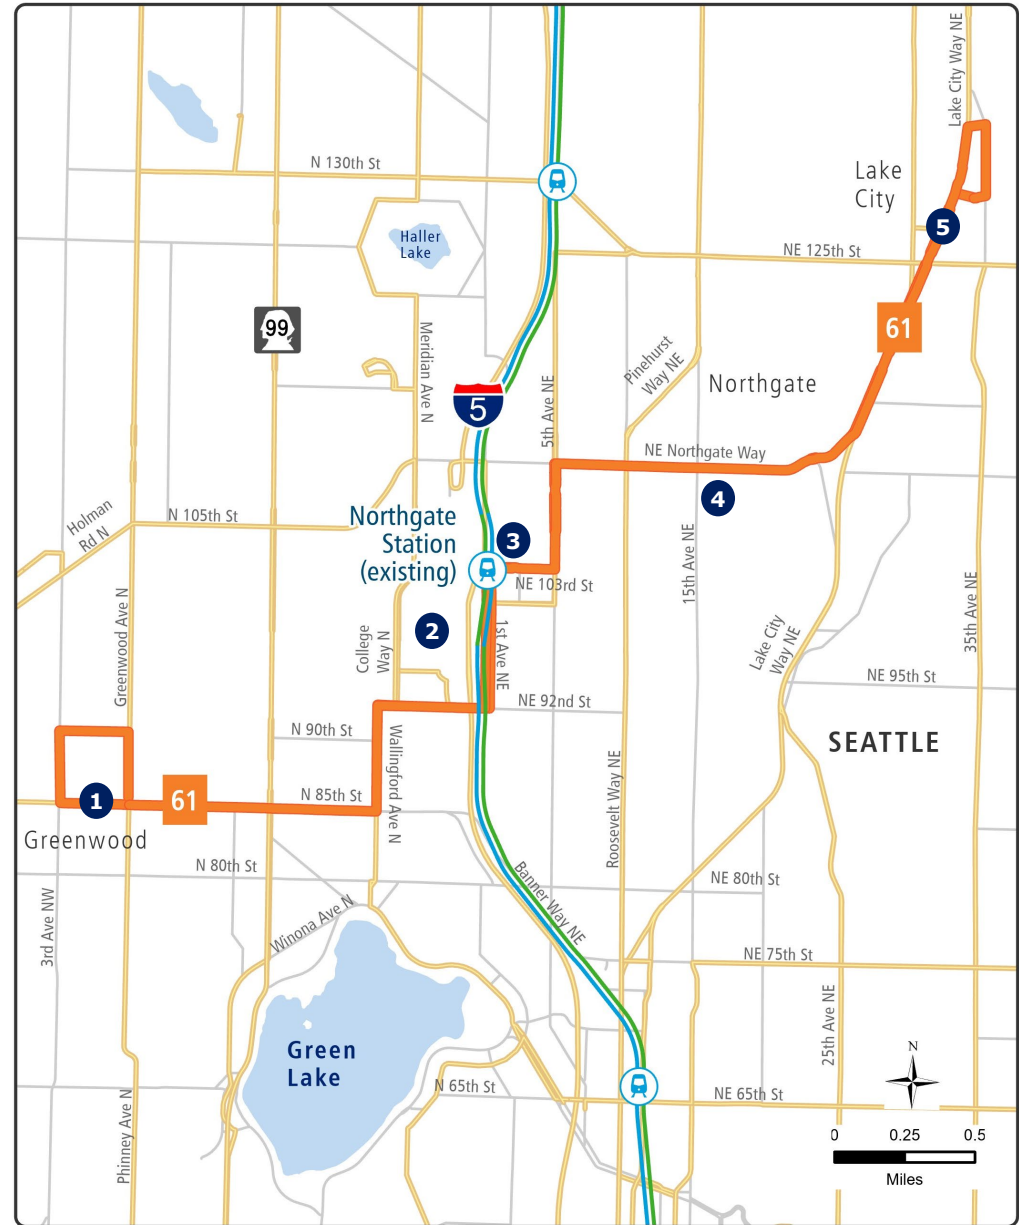

신규 Route 61: Northgate 경유 Lake City - Greenwood 구간

이 버스의 운행 빈도는 어떻게 되나요?

	빈도(분)				운행시간 15분 단위로 반올림됨
	혼잡 시간대 오전 6-9 시 오후 3-7 시	한낮 오전 9시- 오후 3시	저녁 오후 7-10시	야간 오후 10시- 오전 5시	
주중	15	15	15	30	오전 5:30 - 오전 1:30
토요일	15	15	15	30	오전 5:30 - 오전 1:30
일요일	15	15	15	30	오전 5:30 - 오전 1:30

제가 이용하는 버스는 어떻게 바뀌나요?

제안된 변경 사항은 다음 수요에 따른 것입니다.

동서부 연결성
개선

주말 버스
운행 증대

추후 야간
시간대까지 버스 운행

가장 필요한 곳에
대중교통 서비스 제공

이 버스의 목적지는 다음이 됩니다:

1. Greenwood
2. North Seattle College
3. Northgate Station
4. Victory Heights
5. Lake City

제안된 노선

기타 노선

Link 라인 및 역