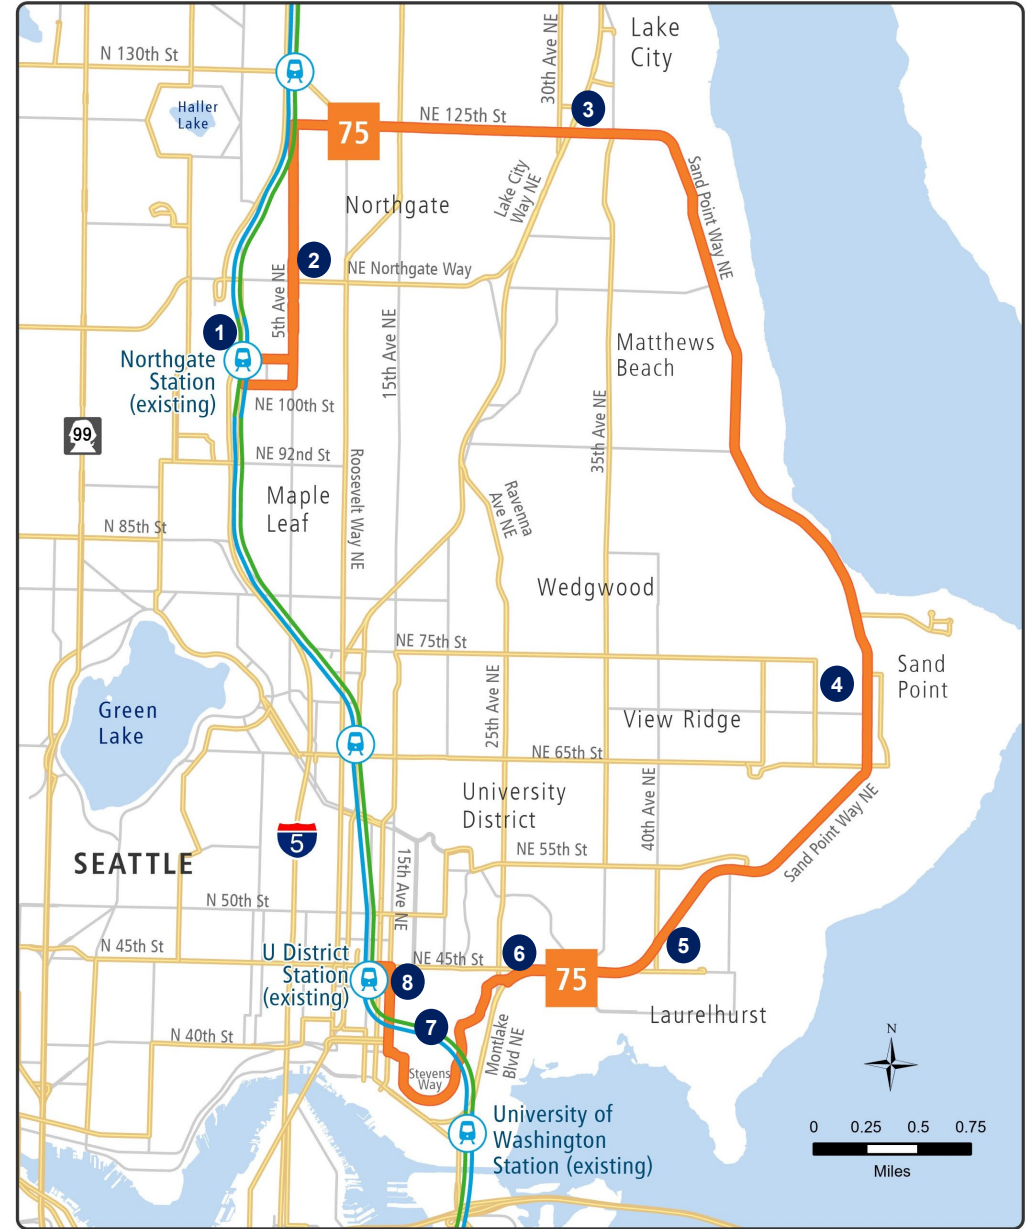

Route 75 được điều chỉnh: Northgate đến University District qua Lake City và Sand Point

Tần suất chạy các chuyến của xe buýt này?

Tần suất (phút)

	Giờ cao điểm 6-9 giờ sáng 3-7 giờ tối	Buổi trưa 9 giờ sáng - 3 giờ chiều	Buổi tối 7-10 giờ tối	Ban đêm 10 giờ tối - 5 giờ sáng	Thời Gian Phục Vụ Làm tròn đến 15 phút gần nhất
Ngày trong tuần	15	15	30	30	5 giờ sáng – 1 giờ sáng
Thứ Bảy	30	30	30	30	5:30 SA giờ sáng – 1 giờ sáng
Chủ Nhật	30	30	30	30	5:30 SA giờ sáng – 1 giờ sáng

Mức độ dịch vụ này bao gồm khoản đầu tư của Seattle Transit Measure.

Chuyến xe buýt của tôi sẽ thay đổi như thế nào?

Các thay đổi đề xuất sẽ đáp ứng những nhu cầu sau:

Cung cấp dịch vụ trung chuyển ở những nơi có nhu cầu lớn nhất

Kết nối với các điểm đến chính

Chuyến xe buýt này sẽ đi đến:

1. Northgate Station
2. Northgate Plaza/Northaven Senior Living
3. Lake City
4. Sand Point
5. Seattle Children's Hospital
6. University Village
7. University of Washington
8. U District Station

— Tuyến Đề Xuất
 — Các Tuyến Khác
 — Tuyến Link và trạm dừng