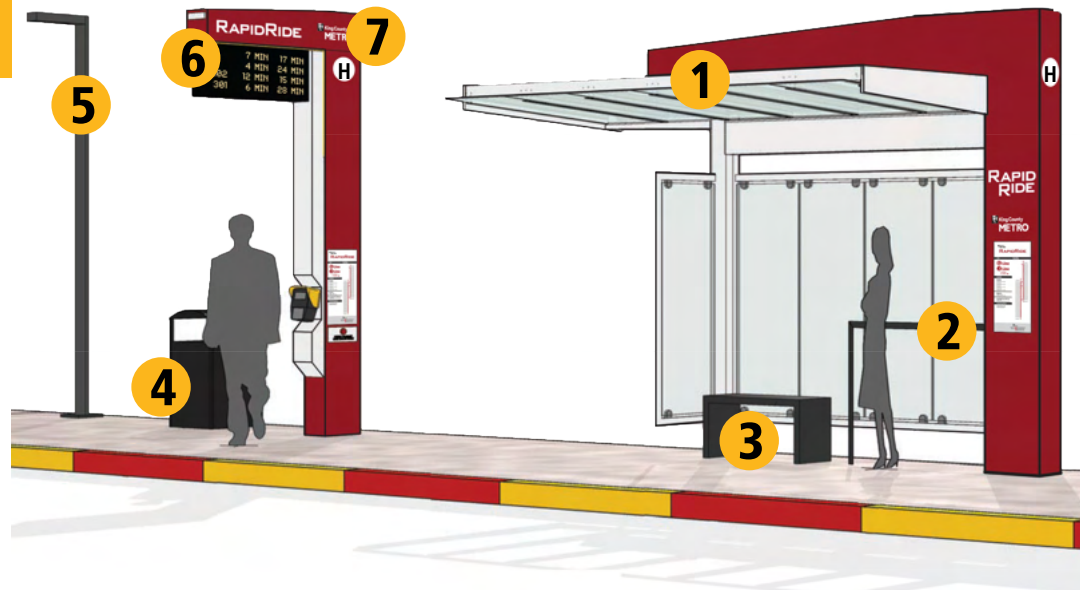

Naqshad fikradeed xerada RapidRide

1. 1 Hooy
2. 2 Bir la isku tiirsho
3. 3 Kursi
4. 4 Haan qashin
5. 5 Tiirka nalka dadka lugeynaya
6. 6 Iftiin markii lagu dalbado baton riixid
7. 7 Tiirka farsamada