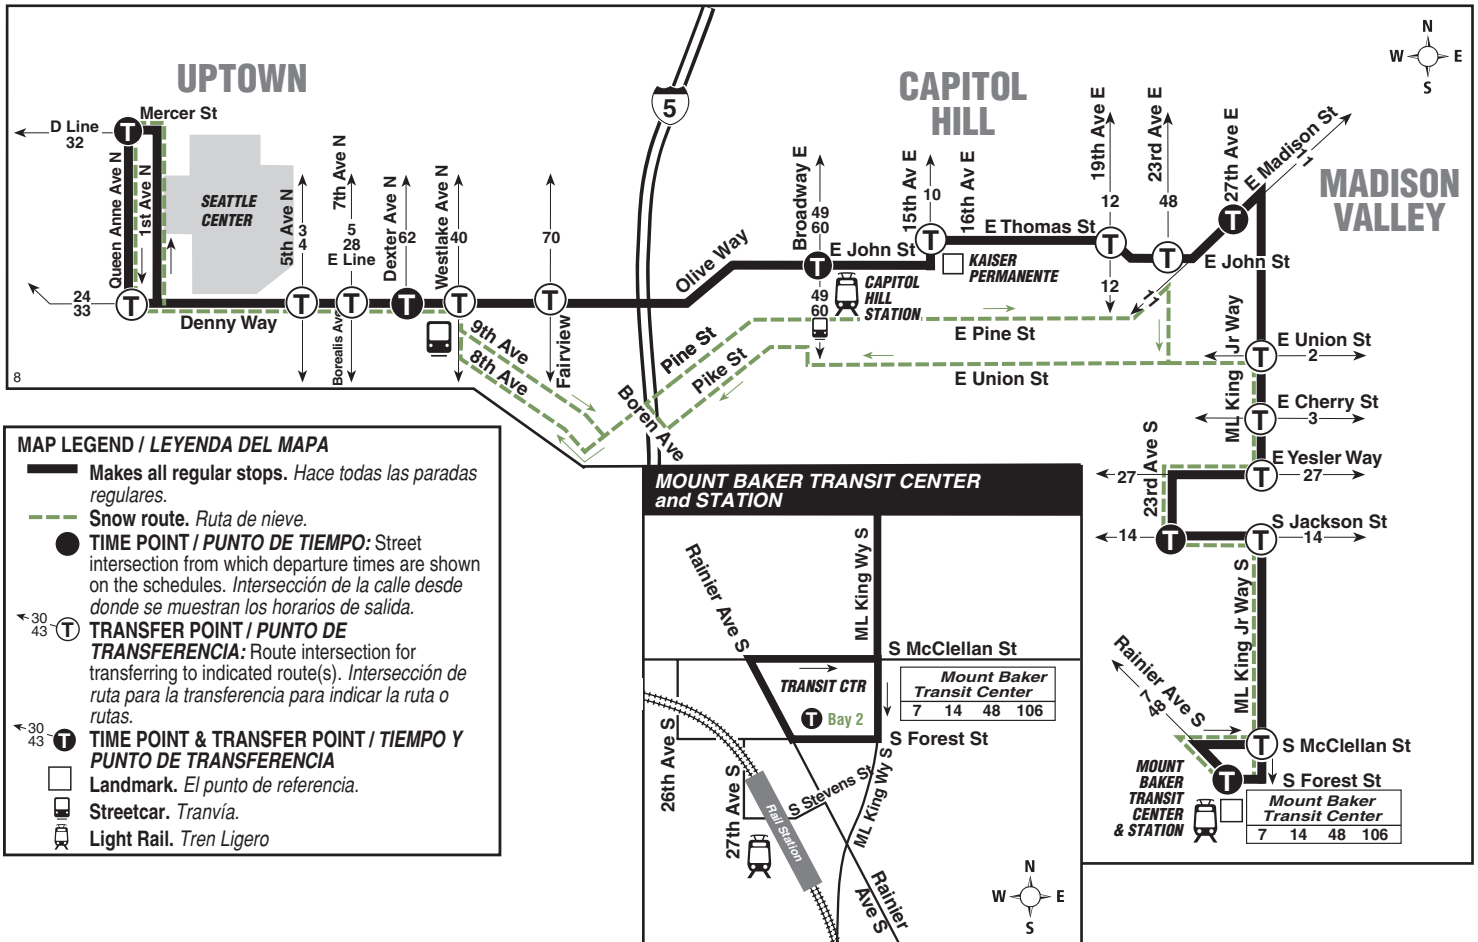

Seattle Center, Capitol Hill, Central District, Mount Baker

Snow/ Emergency Service

Servicio en caso de nieve o emergencia

During most snow conditions, this bus will follow the special snow routing shown on the map. If Metro declares an emergency, the bus will not operate. Visit kingcounty.gov/metro/snow to register for **Transit Alerts** and to learn more.

En la mayoría de las condiciones de nieve, este autobús seguirá la ruta especial en caso de nieve como se indica en el mapa. Si Metro declara una emergencia, el autobús no circulará. Visite kingcounty.gov/metro/snow para registrarse y recibir las **alertas de transporte público** y obtener más información.