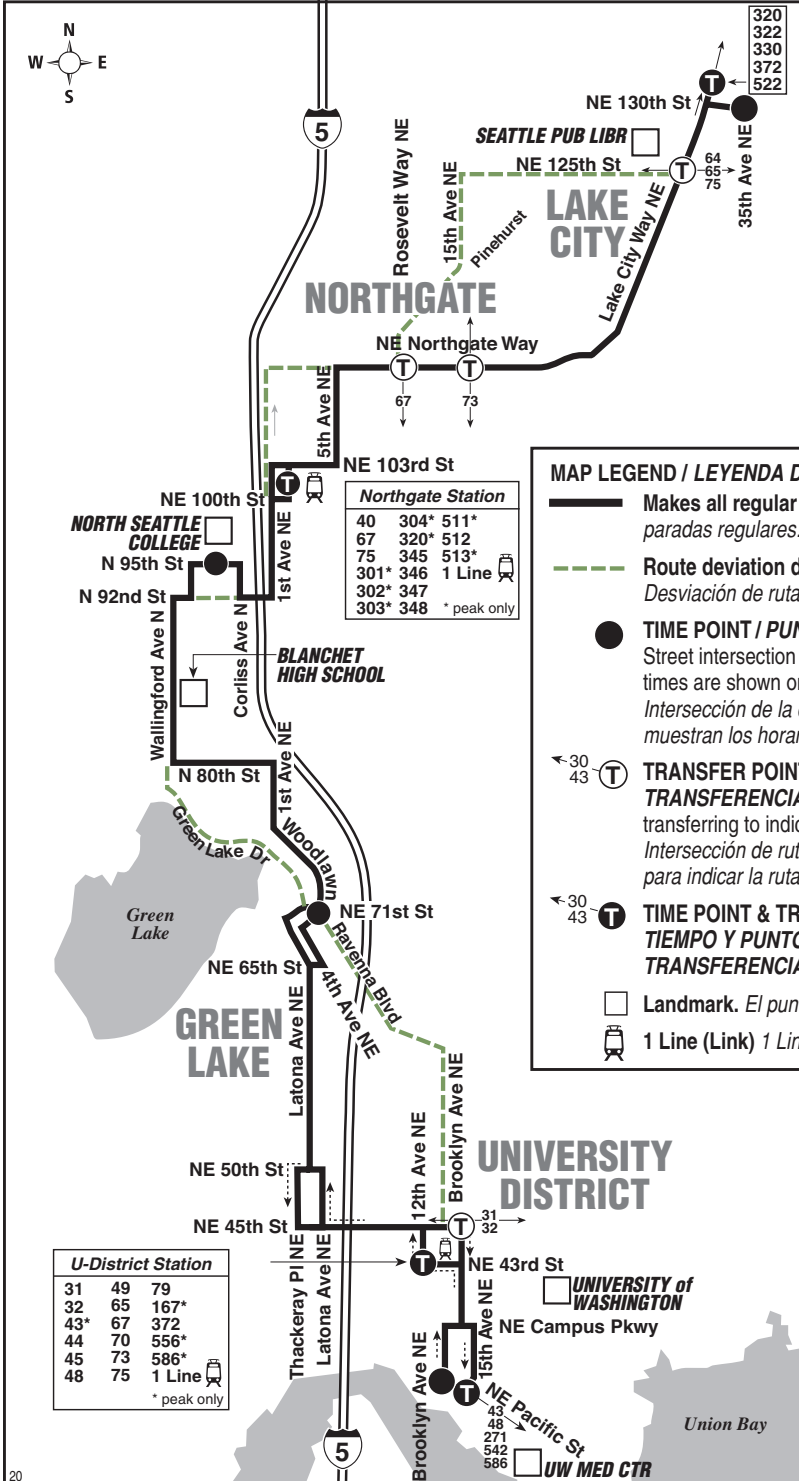

March 19 thru September 16, 2022

Del 19 de marzo al 16 de septiembre de 2022

Lake City, Northgate, Green Lake, University District

Snow / Emergency Service

Servicio en caso de nieve o emergencia

During most snow conditions, this bus will follow the special snow routing shown on the map. If Metro declares an emergency, the bus will not operate. Visit kingcounty.gov/metro/snow to register for **Transit Alerts** and to learn more.

MAP LEGEND / LEYENDA DEL MAPA

- Makes all regular stops. Hace todas las paradas regulares.
- Route deviation due to snow. Desviación de ruta debido a la nieve.
- TIME POINT / PUNTO DE TIEMPO:** Street intersection from which departure times are shown on the schedules. Intersección de la calle desde donde se muestran los horarios de salida.
- TRANSFER POINT / PUNTO DE TRANSFERENCIA:** Route intersection for transferring to indicated route(s). Intersección de ruta para la transferencia para indicar la ruta o rutas.
- TIME POINT & TRANSFER POINT / TIEMPO Y PUNTO DE TRANSFERENCIA**
- Landmark. El punto de referencia.
- 1 Line (Link) 1 Line (Link)