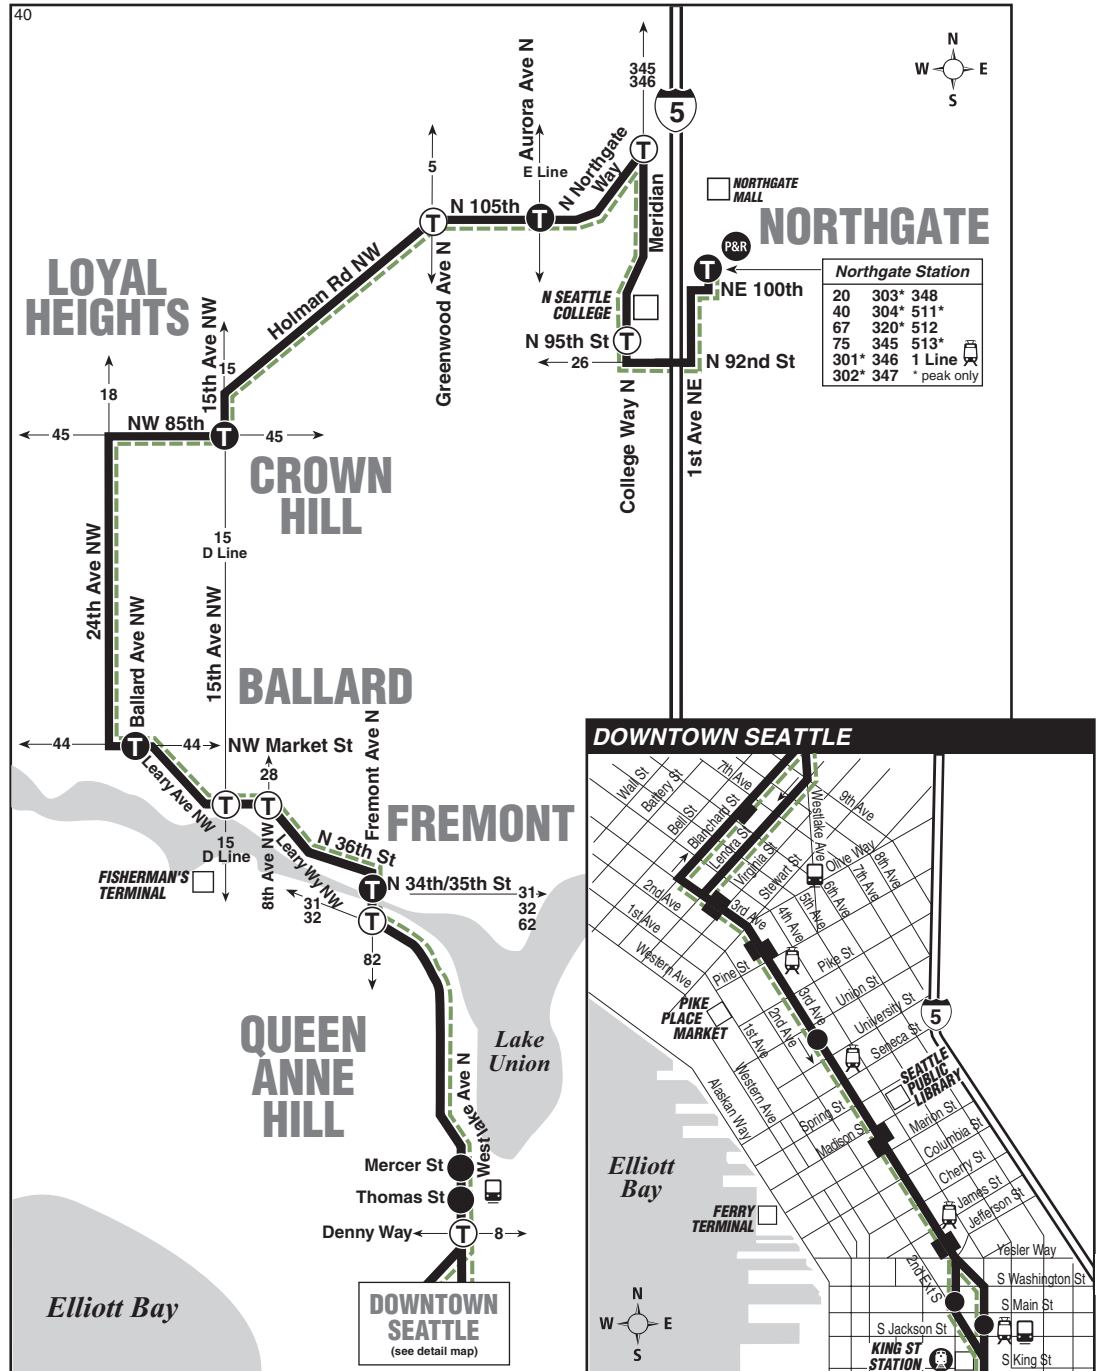

March 19 thru September 16, 2022

Del 19 de marzo al 16 de septiembre de 2022

Northgate, Crown Hill, Ballard, Fremont, Downtown Seattle

**MAP LEGEND
LEYENDA DEL MAPA**

- Makes all regular stops.**
Hace todas las paradas regulares.
- Snow route. Ruta de nieve.**
- TIME POINT/ PUNTO DE TIEMPO:** Street intersection from which departure times are shown on the schedules.
Intersección de la calle desde donde se muestran los horarios de salida.
- TRANSFER POINT / PUNTO DE TRANSFERENCIA:** Route intersection for transferring to indicated route(s).
Intersección de ruta para la transferencia para indicar la ruta o rutas.
- TIME POINT & TRANSFER POINT / TIEMPO Y PUNTO DE TRANSFERENCIA**
- PARK & RIDE:** Free parking area. Zona de estacionamiento gratis.
- Landmark El punto de referencia.**
- Streetcar Tranvía**
- 1 Line (Link) 1 Line (Link)**
- Sounder train Sounder tren**
- Downtown bus stops.**
Paradas de autobús del centro.