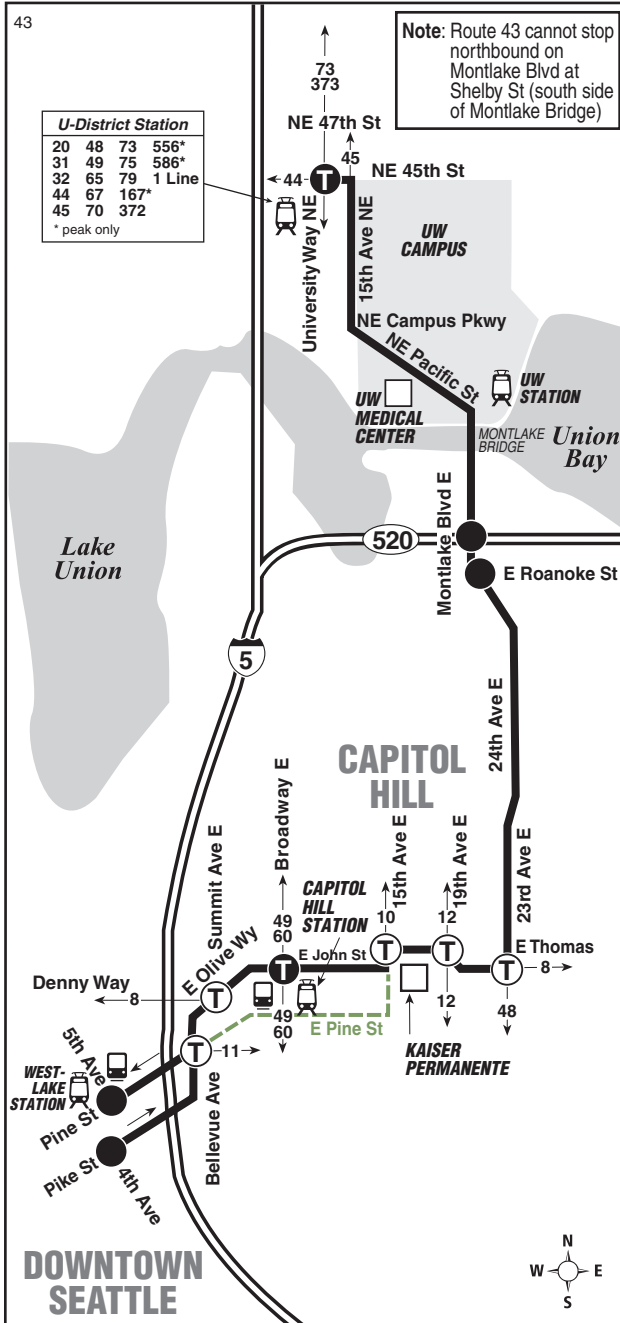

March 19 thru
September 16, 2022

Del 19 de marzo al 16 de
septiembre de 2022

43

University District, Montlake, Capitol Hill, Downtown Seattle

MAP LEGEND / LEYENDA DEL MAPA

- Bus route. Ruta del autobús.**
- Route deviation due to snow. Desviación de ruta debido a la nieve.**
- TIME POINT / PUNTO DE TIEMPO:** Street intersection from which departure times are shown on the schedules. *Intersección de la calle desde donde se muestran los horarios de salida.*
- TRANSFER POINT / PUNTO DE TRANSFERENCIA:** Route intersection for transferring to indicated route(s). *Intersección de ruta para la transferencia para indicar la ruta o rutas.*
- TIME POINT & TRANSFER POINT / TIEMPO Y PUNTO DE TRANSFERENCIA**
- Landmark El punto de referencia.**
- 1 Line (Link) 1 Line (Link)**
- Streetcar Tranvía**

Route 43 Monday thru Friday to Capitol Hill, Downtown Seattle

Servicio de lunes a viernes a Capitol Hill, Downtown Seattle

University District	Montlake	Capitol Hill	Downtown Seattle
U-District Station Bay 3	East Montlake PI E & E Roanoke St	Broadway & E Denny Way	Pine St & 5th Ave
Stop #10911	Stop #29245	Stop #11060	Stop #1110
7:57	8:08	8:24b	—
8:17	8:28	8:44b	—
8:37	8:47	9:01c	9:09d
9:06	9:16	9:30c	9:38d‡
10:03	10:13	10:28b	—
6:32	6:42	6:57b	—
6:50	7:00	7:14b	—
7:00	7:10	7:24b	—
7:26	7:36	7:50b	—
7:41	7:51	8:05b	—
8:13	8:23	8:37b	—
8:49	8:59	9:13b	—
8:59	9:09	9:23b	—
11:20	11:27	11:39b	—
12:16	12:23	12:35b	—
12:56	1:02	1:14b	—
1:14	1:20	1:32b	—
4:40	4:46	4:58b	—

b Trip starts northbound Boren Ave & E Yesler Way 7-10 minutes earlier.