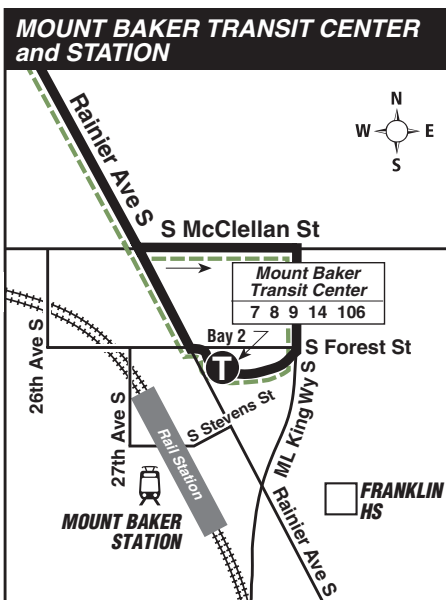

March 19 thru
September 16, 2022

Del 19 de marzo al 16 de
septiembre de 2022

University District, Montlake, Central District, Mount Baker

MAP LEGEND / LEYENDA DEL MAPA

- Makes all regular stops. *Hace todas las paradas regulares.*
- Saturday only routing. *Ruta sólo los sábados.*
- Snow route. *Ruta de nieve.*
- TIME POINT / PUNTO DE TIEMPO:** Street intersection from which departure times are shown on the schedules. *Intersección de la calle desde donde se muestran los horarios de salida.*
- TRANSFER POINT / PUNTO DE TRANSFERENCIA:** Route intersection for transferring to indicated route(s). *Intersección de ruta para la transferencia para indicar la ruta o rutas.*
- TIME POINT & TRANSFER POINT / TIEMPO Y PUNTO DE TRANSFERENCIA**
- Landmark *El punto de referencia.*
- 1 Line (Link) 1 Line (Link)

Special Service Information

On Saturday, due to the University District Farmers Market being staged on University Way NE at NE 50th St, Rt 48 begins and ends at 12th Ave NE & NE 47th St.

Route 48 Monday thru Friday to University District