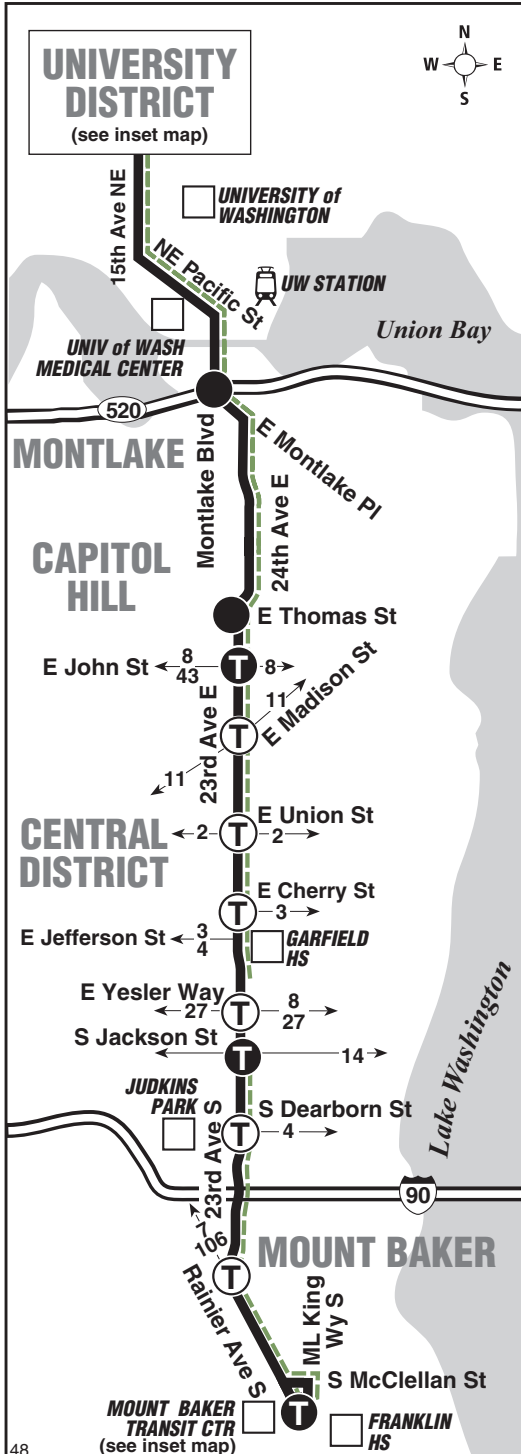

March 19 thru
September 16, 2022

Del 19 de marzo al 16 de
septiembre de 2022

University District, Montlake, Central District, Mount Baker

MAP LEGEND / LEYENDA DEL MAPA

- Makes all regular stops. *Hace todas las paradas regulares.*
- Saturday only routing. *Ruta sólo los sábados.*
- Snow route. *Ruta de nieve.*
- TIME POINT / PUNTO DE TIEMPO:** Street intersection from which departure times are shown on the schedules. *Intersección de la calle desde donde se muestran los horarios de salida.*
- TRANSFER POINT / PUNTO DE TRANSFERENCIA:** Route intersection for transferring to indicated route(s). *Intersección de ruta para la transferencia para indicar la ruta o rutas.*
- TIME POINT & TRANSFER POINT / TIEMPO Y PUNTO DE TRANSFERENCIA**
- Landmark *El punto de referencia.*
- 1 Line (Link) 1 Line (Link)

Special Service Information

On Saturday, due to the University District Farmers Market being staged on University Way NE at NE 50th St, Rt 48 begins and ends at 12th Ave NE & NE 47th St.

Route 48 Monday thru Friday to University District