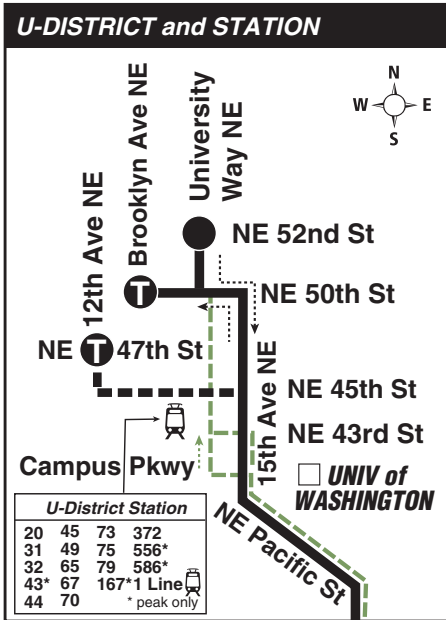

March 19 thru
September 16, 2022

Del 19 de marzo al 16 de
septiembre de 2022

University District, Montlake, Central District, Mount Baker

MAP LEGEND / LEYENDA DEL MAPA

- Makes all regular stops. *Hace todas las paradas regulares.*
- Saturday only routing. *Ruta sólo los sábados.*
- Snow route. *Ruta de nieve.*
- TIME POINT / PUNTO DE TIEMPO:** Street intersection from which departure times are shown on the schedules. *Intersección de la calle desde donde se muestran los horarios de salida.*
- TRANSFER POINT / PUNTO DE TRANSFERENCIA:** Route intersection for transferring to indicated route(s). *Intersección de ruta para la transferencia para indicar la ruta o rutas.*
- TIME POINT & TRANSFER POINT / TIEMPO Y PUNTO DE TRANSFERENCIA**
- Landmark *El punto de referencia.*
- 1 Line (Link) 1 Line (Link)

Special Service Information

On Saturday, due to the University District Farmers Market being staged on University Way NE at NE 50th St, Rt 48 begins and ends at 12th Ave NE & NE 47th St.

Route 48 Monday thru Friday to University District