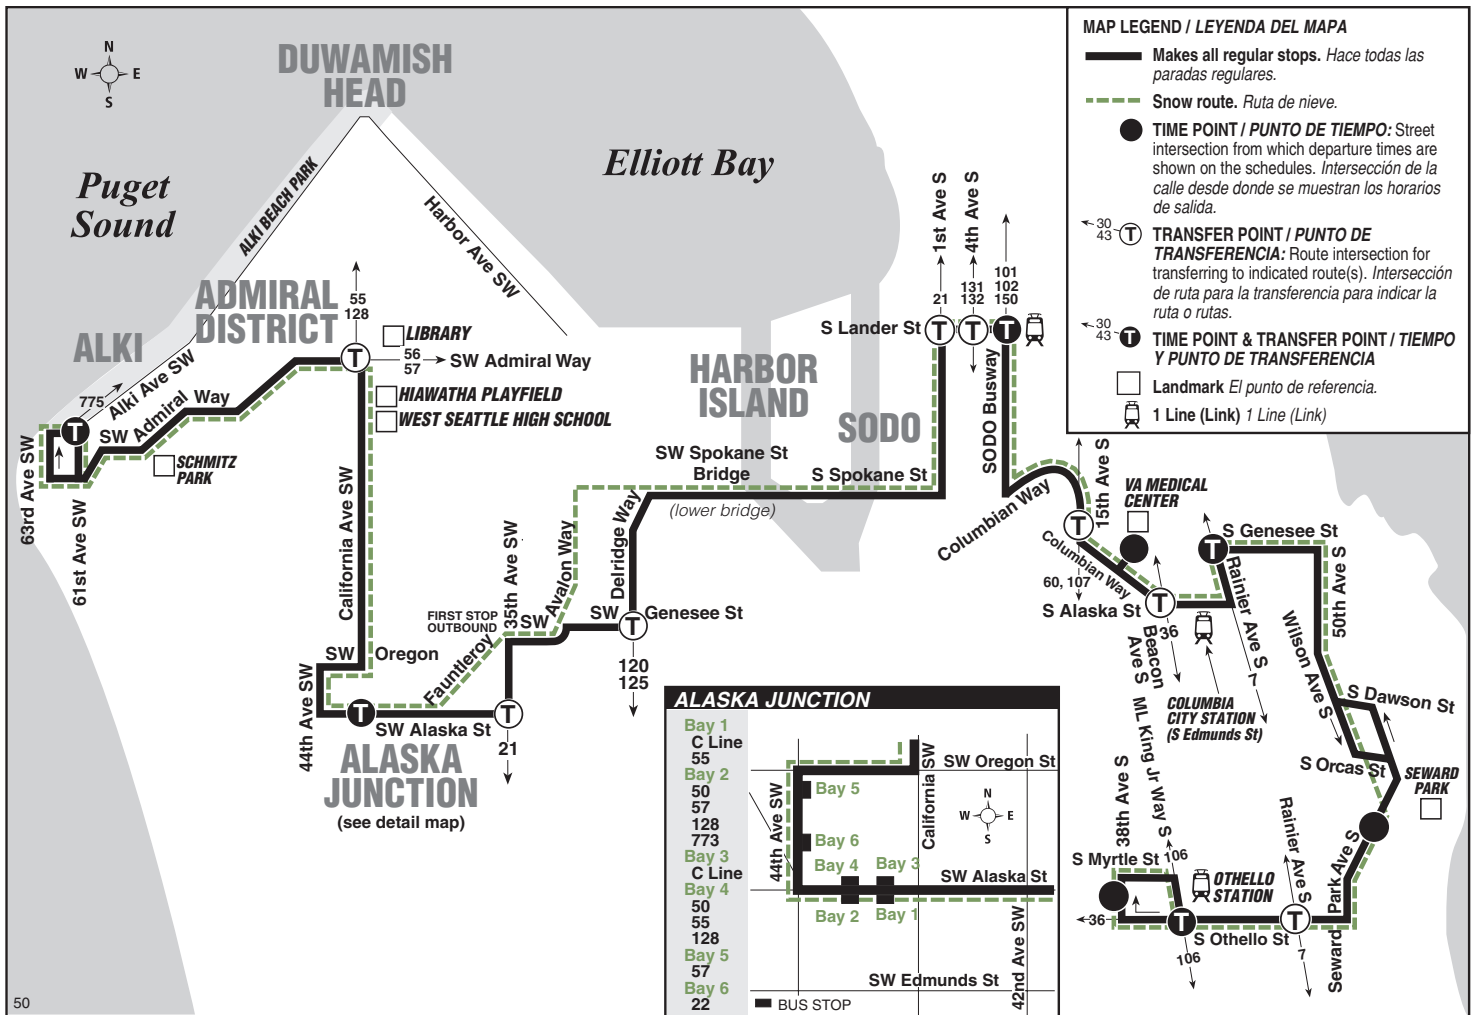

March 19 thru September 16, 2022

Del 19 de marzo al 16 de septiembre de 2022

50

Alki, Admiral, District, Alaska Junction, SODO, VA Medical Center, Beacon Hill, Columbia City, Seward Park, Othello Station

Memorial Day	May 30
Día de los Caídos	30 de mayo
Independence Day	July 4
Día de la independencia	4 de julio
Labor Day	September 5
Día del Trabajo	5 de septiembre

Route 50 Monday thru Friday to SODO, Othello Station

Route 50 Sunday to SODO, Alki

Servicio de domingo a SODO, Alki

	Columbia City	SODO		Alki
38th Ave S & S Myrtle St	Rainier Ave S & S Genesee St	S Lander St & SODO Busway	Alaska Junction Bay 4	Alki Ave SW & 62nd Ave SW
Stop #45648	Stop #8760	Stop #99261	Stop #3201I	Stop #14955
6:30	6:44	6:58	7:13	7:25
7:00	7:14	7:28	7:43	7:55
7:30	7:44	7:58	8:13	8:25
8:00	8:14	8:28	8:43	8:55
8:30	8:45	8:59	9:14	9:26
9:01	9:16	9:30	9:45	9:59
9:29	9:45	9:59	10:15	10:29
10:00	10:16	10:30	10:46	11:00
10:30	10:46	11:00	11:16	11:30
11:00	11:16	11:30	11:46	12:00
11:30	11:46	12:00	12:16	12:30
12:00	12:16	12:30	12:46	1:01
12:29	12:45	12:59	1:16	1:31
12:59	1:15	1:29	1:46	2:01
1:28	1:44	1:58	2:16	2:31
1:58	2:14	2:28	2:46	3:01
2:25	2:41	2:58	3:16	3:31
2:55	3:11	3:28	3:46	4:01
3:26	3:42	3:59	4:16	4:31
3:59	4:15	4:30	4:46	5:01
4:29	4:45	5:00	5:16	5:31
4:59	5:15	5:30	5:46	6:01
5:29	5:45	6:00	6:16	6:29
5:59	6:15	6:30	6:46	6:59
6:33	6:47	7:01	7:16	7:29
7:03	7:17	7:31	7:46	7:59
7:33	7:47	8:01	8:16	8:29
8:01	8:15	8:29	8:44	8:57
8:31	8:45	8:59	9:14	9:27
9:02	9:16	9:29	9:44	9:57
9:32	9:46	9:59	10:14	10:27
10:02	10:16	10:29	10:44	10:57
10:32	10:46	10:59	11:14	11:27
11:02	11:16	11:29	11:44	11:57
11:33	11:47	12:00	12:14	12:27
12:06	12:18	12:30	12:44	12:56
Bold PM time				