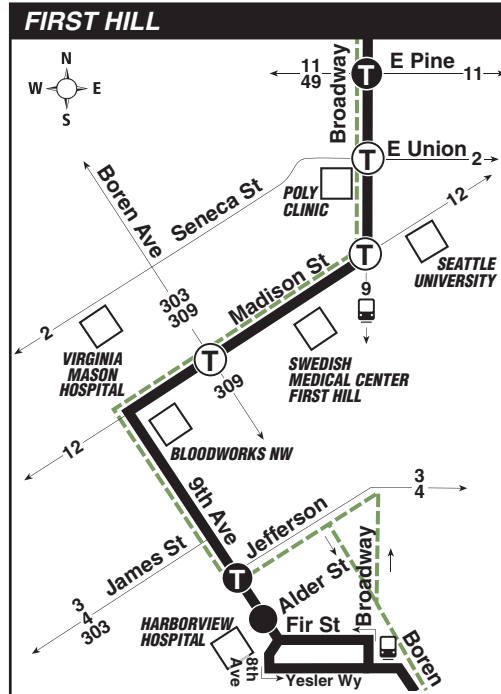

Westwood Village, White Center, Olson/Myers P&R, Georgetown, Beacon Hill, First Hill, Broadway

MAP LEGEND
LEYENDA DEL MAPA

- Makes all regular stops. *Hace todas las paradas regulares.*
- Snow route. *Ruta de nieve.*
- TIME POINT / PUNTO DE TIEMPO:** Street intersection from which departure times are shown on the schedules. *Intersección de la calle desde donde se muestran los horarios de salida.*
- TRANSFER POINT / PUNTO DE TRANSFERENCIA:** Route intersection for transferring to indicated route(s). *Intersección de ruta para la transferencia para indicar la ruta o rutas.*
- TIME POINT & TRANSFER POINT / TIEMPO Y PUNTO DE TRANSFERENCIA**
- Landmark *El punto de referencia.*
- P&R** PARK & RIDE: Free or pay parking area. *Zona de aparcamiento gratuito o de pago.*