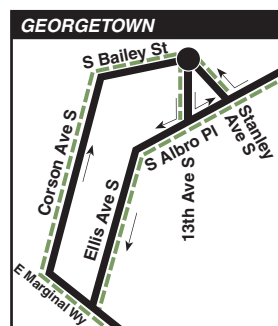

Westwood Village, White Center, Olson/Myers P&R, Georgetown, Beacon Hill, First Hill, Broadway

MAP LEGEND
LEYENDA DEL MAPA

- Makes all regular stops. *Hace todas las paradas regulares.*
- Snow route. *Ruta de nieve.*
- TIME POINT / PUNTO DE TIEMPO:** Street intersection from which departure times are shown on the schedules. *Intersección de la calle desde donde se muestran los horarios de salida.*
- TRANSFER POINT / PUNTO DE TRANSFERENCIA:** Route intersection for transferring to indicated route(s). *Intersección de ruta para la transferencia para indicar la ruta o rutas.*
- TIME POINT & TRANSFER POINT / TIEMPO Y PUNTO DE TRANSFERENCIA**
- Landmark *El punto de referencia.*
- P&R** PARK & RIDE: Free or pay parking area. *Zona de aparcamiento gratuito o de pago.*