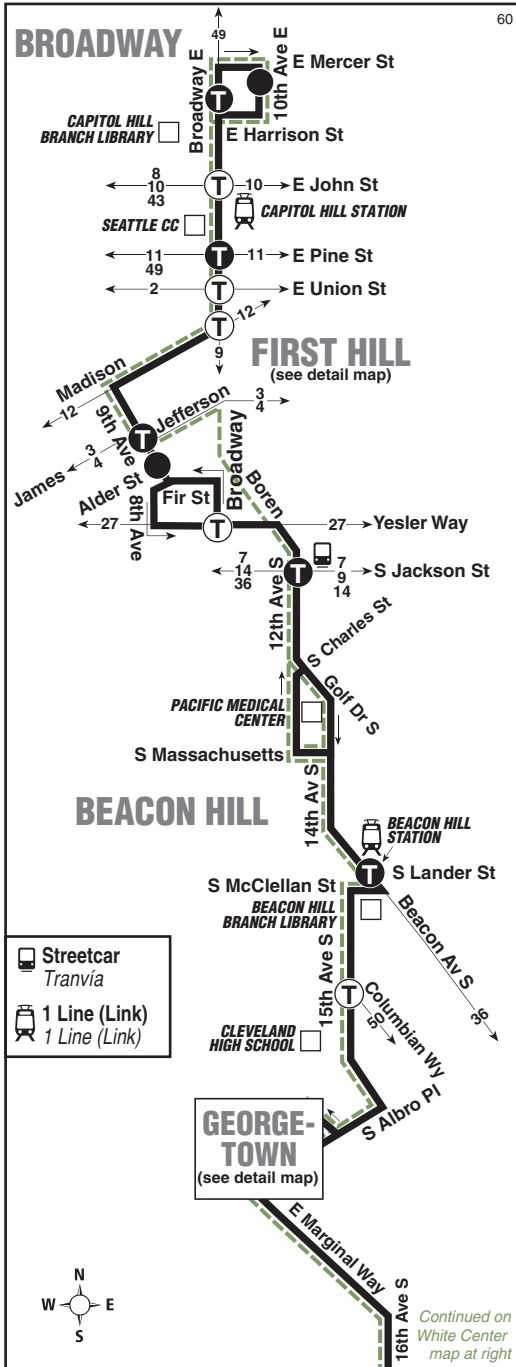

Westwood Village, White Center, Olson/Myers P&R, Georgetown, Beacon Hill, First Hill, Broadway

MAP LEGEND
LEYENDA DEL MAPA

- Makes all regular stops. *Hace todas las paradas regulares.*
- Snow route. *Ruta de nieve.*
- TIME POINT / PUNTO DE TIEMPO:** Street intersection from which departure times are shown on the schedules. *Intersección de la calle desde donde se muestran los horarios de salida.*
- TRANSFER POINT / PUNTO DE TRANSFERENCIA:** Route intersection for transferring to indicated route(s). *Intersección de ruta para la transferencia para indicar la ruta o rutas.*
- TIME POINT & TRANSFER POINT / TIEMPO Y PUNTO DE TRANSFERENCIA**
- Landmark *El punto de referencia.*
- P&R** PARK & RIDE: Free or pay parking area. *Zona de aparcamiento gratuito o de pago.*