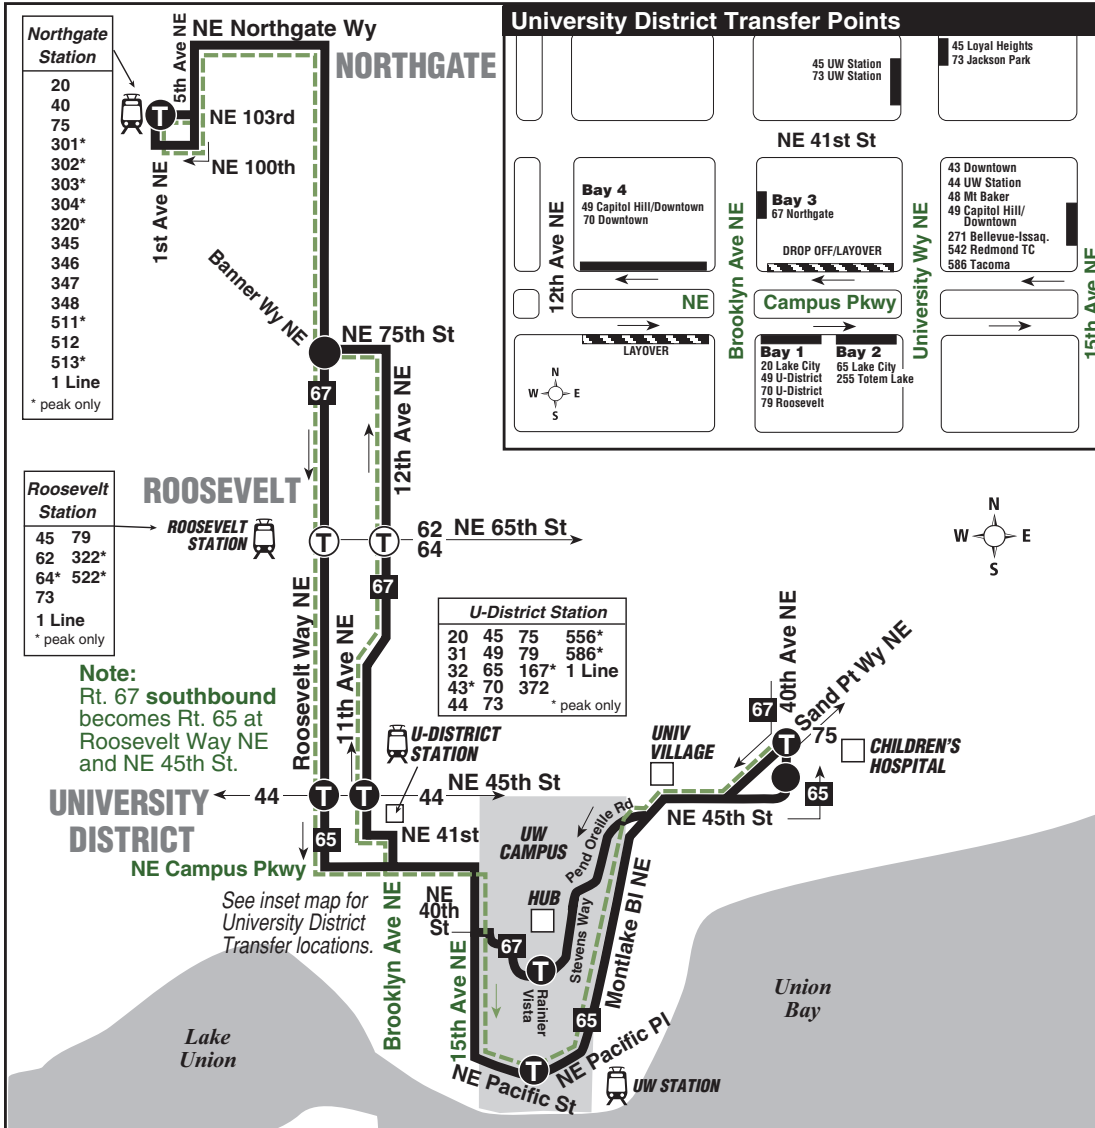

**March 19 thru September 16, 2022**

Del 19 de marzo al 16 de septiembre de 2022

## Northgate, Roosevelt, University District, Children's Hospital

#### MAP LEGEND / LEYENDA DEL MAPA

- Makes all regular stops. Hace todas las paradas regulares.
- Snow route. Ruta de nieve.
- TIME POINT / PUNTO DE TIEMPO:** Street intersection from which departure times are shown on the schedules. Intersección de la calle desde donde se muestran los horarios de salida.
- TRANSFER POINT / PUNTO DE TRANSFERENCIA:** Route intersection for transferring to indicated route(s). Intersección de ruta para la transferencia para indicar la ruta o rutas.
- TIME POINT & TRANSFER POINT / TIEMPO Y PUNTO DE TRANSFERENCIA**
- Landmark El punto de referencia
- 1 Line (Link) 1 Line (Link)