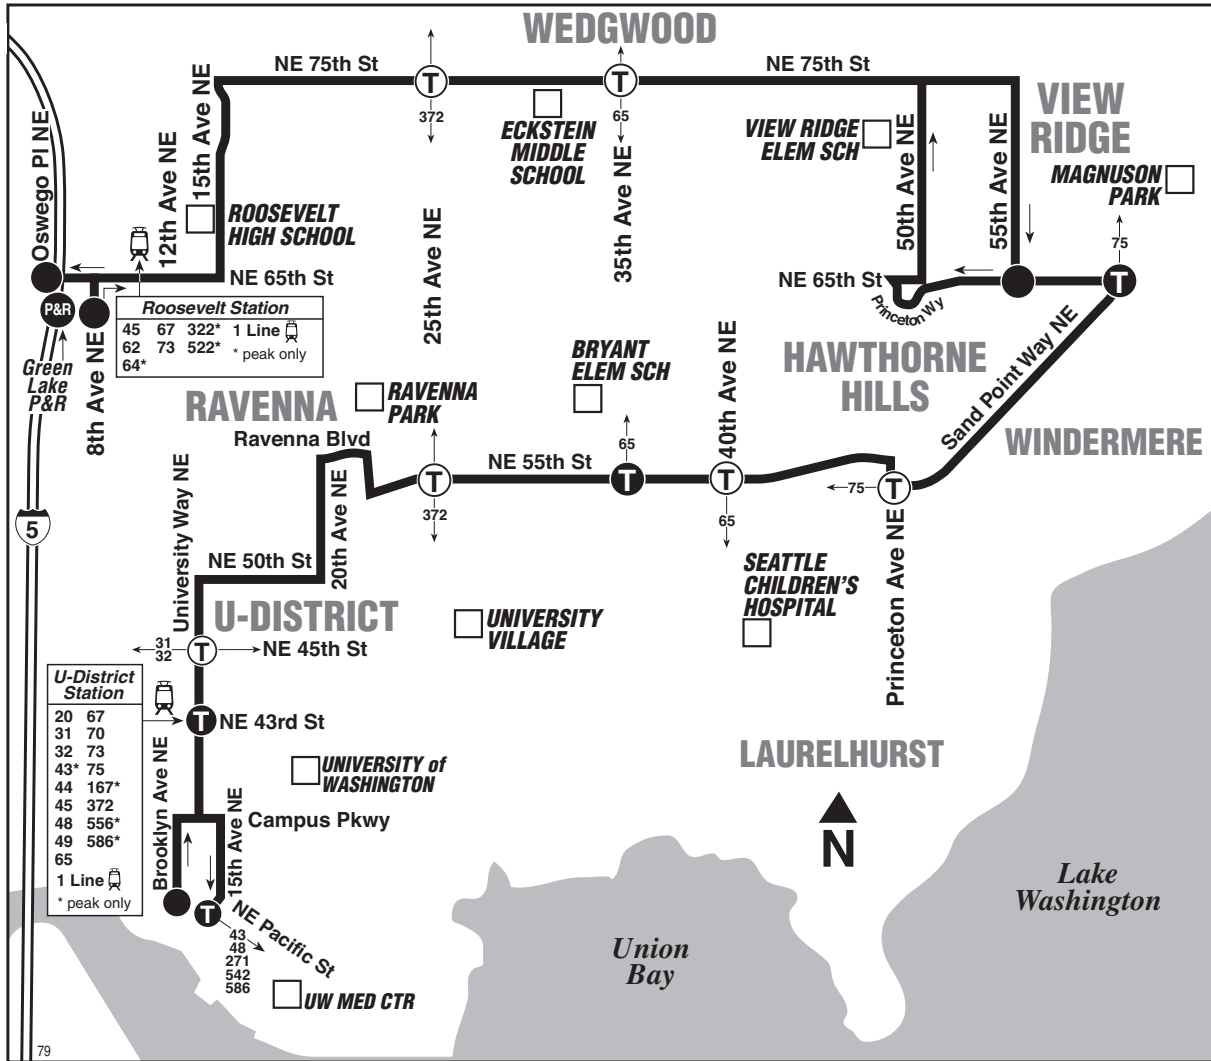

Green Lake P&R, Roosevelt, Wedgwood, Hawthorne Hills, University District

This route does not operate on weekends or holidays.

MAP LEGEND / LEYENDA DEL MAPA

- Makes all regular stops. *Hace todas las paradas regulares.*
- **TIME POINT / PUNTO DE TIEMPO:** Street intersection from which departure times are shown on the schedules. *Intersección de la calle desde donde se muestran los horarios de salida.*
- ↔** **TRANSFER POINT / PUNTO DE TRANSFERENCIA:** Route intersection for transferring to indicated route(s). *Intersección de ruta para la transferencia para indicar la ruta o rutas.*
- ↔** **TIME POINT & TRANSFER POINT / TIEMPO Y PUNTO DE TRANSFERENCIA**
- **Landmark** *El punto de referencia.*
- 🚆** **1 Line (Link)** *1 Line (Link)*
- P&R** **PARK & RIDE:** Free or pay parking area. *Zona de aparcamiento gratuito o de pago.*