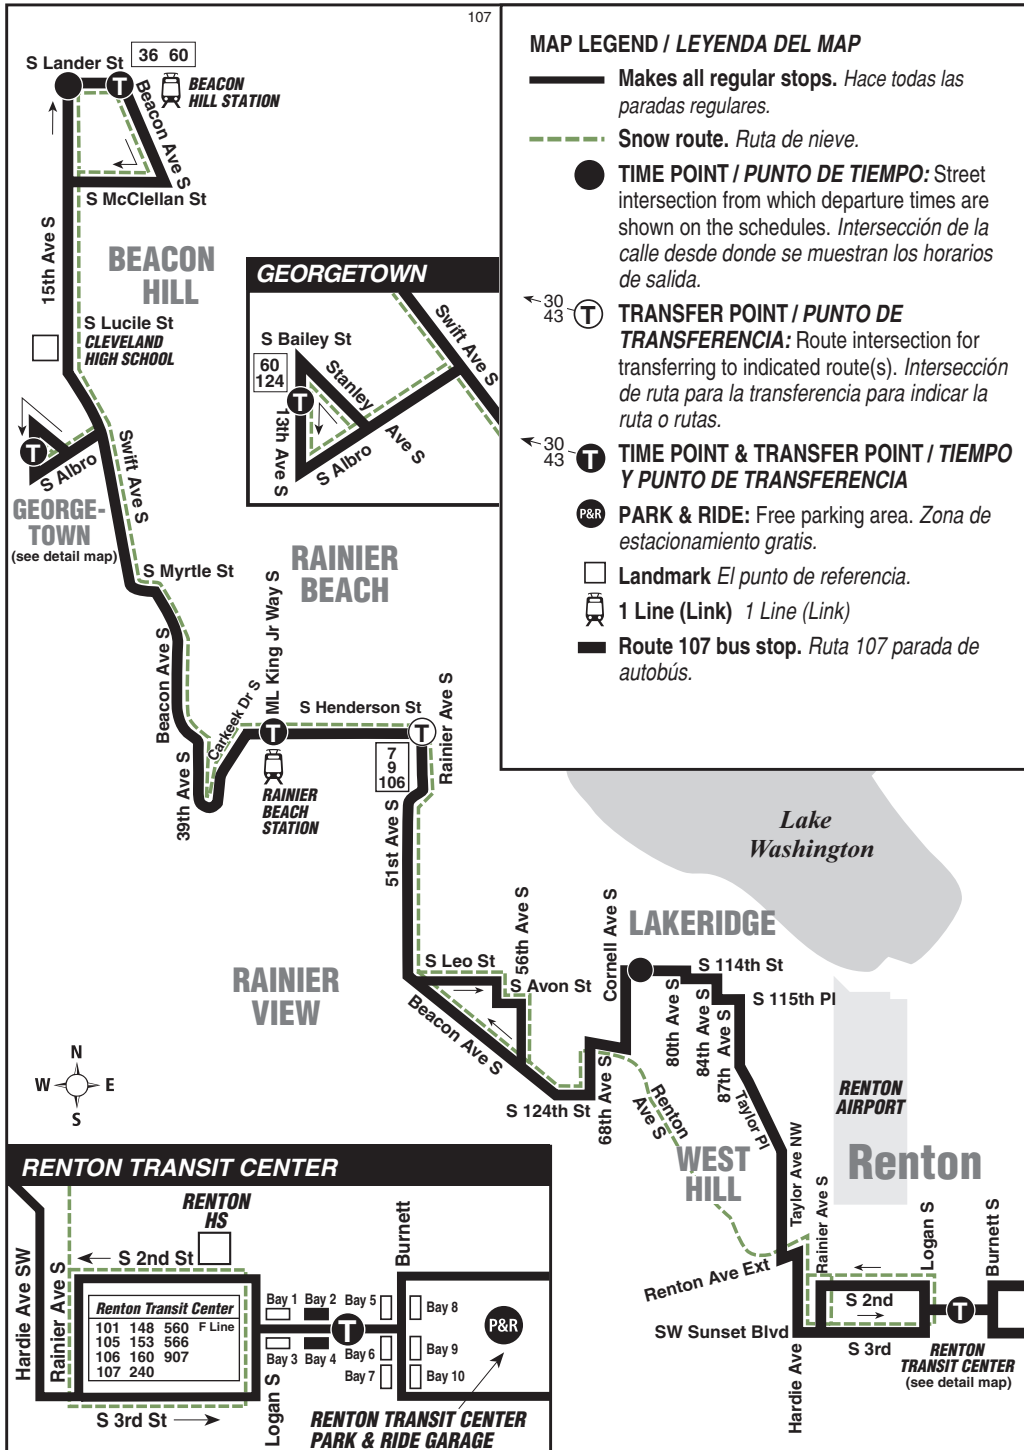

Beacon Hill, Georgetown, Rainier Beach, Lakeridge, Renton

Route 107 Monday thru Friday to Beacon Hill

Servicio de lunes a viernes a Beacon Hill

	Lakeridge	Rainier Beach Station	Georgetown	Beacon Hill
Renton TC Bay 2	S 114th St & Cornell Ave S	S Henderson St & ML King Jr Way S	13th Ave S & S Bailey St	S Lander St & 15th Ave S
Stop #46477	Stop #45453	Stop #30170	Stop #41740	Stop #41890
4:55	5:06	5:23	5:34	5:45
5:27	5:38	5:55	6:07	6:19
6:00	6:12	6:29	6:42	6:54
6:15	6:27	6:44	6:57	7:09
6:30	6:42	6:59	7:12	7:25
6:45	6:57	7:14	7:27	7:40
7:00	7:12	7:29	7:42	7:55
7:15	7:27	7:44	7:57	8:10
7:30	7:42	7:59	8:12	8:25
7:45	7:57	8:14	8:27	8:40
8:00	8:12	8:29	8:42	8:55
8:15	8:27	8:44	8:57	9:10
8:30	8:42	8:59	9:12	9:25
8:45	8:57	9:14	9:27	9:40
9:15	9:27	9:44	9:57	10:10
9:45	9:57	10:14	10:27	10:40
10:15	10:27	10:44	10:57	11:10
10:45	10:57	11:14	11:27	11:40
11:15	11:27	11:44	11:57	12:10
11:45	11:57	12:14	12:27	12:40
12:15	12:27	12:44	12:57	1:10
12:45	12:58	1:15	1:28	1:41
1:15	1:28	1:45	1:58	2:11
1:45	1:58	2:15	2:28	2:41
2:15	2:28	2:45	2:58	3:11
2:23	2:36	2:53	3:06	3:19
2:45	2:58	3:15	3:28	3:41
3:15	3:28	3:45	3:58	4:11
3:45	3:58	4:15	4:28	4:41
4:00	4:13	4:30	4:43	4:56
4:15	4:28	4:45	4:58	5:11
4:30	4:43	5:00	5:13	5:25
4:45	4:58	5:15	5:28	5:40
5:00	5:13	5:30	5:43	5:55
5:15	5:28	5:45	5:58	6:10
5:30	5:43	6:00	6:13	6:25
6:00	6:13	6:30	6:43	6:55
6:30	6:43	6:59	7:11	7:23
7:00	7:13	7:29	7:41	7:53
7:30	7:43	7:59	8:11	8:22
8:00	8:12	8:28	8:40	8:51
8:30	8:42	8:58	9:10	9:21
8:58	9:09	9:25	9:37	9:48
9:33	9:44	10:00	10:11	10:22
10:03	10:14	10:30	10:40	10:51
10:33	10:44	10:59	11:09	11:20
11:08	11:19	11:34	11:44	11:55
11:50	12:00	12:15	12:25	12:36