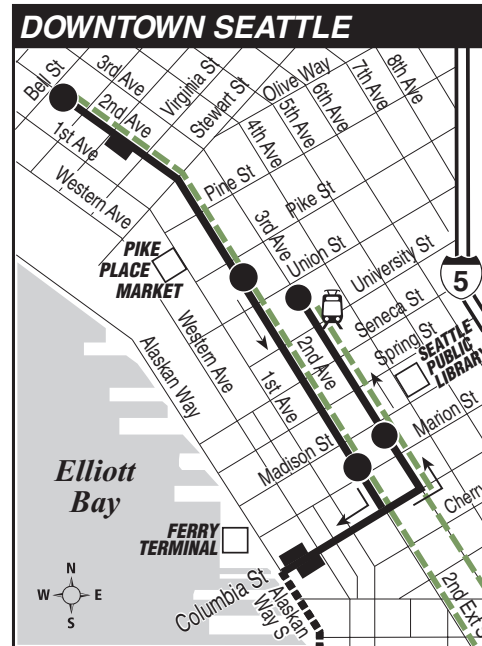

March 19 thru September 16, 2022

Del 19 de marzo al 16 de septiembre de 2022

Shorewood, White Center, Olson Place/Myers Way P&R, Federal Center South, Downtown Seattle

This route does not operate on weekends or holidays.

MAP LEGEND / LEYENDA DEL MAPA

- Makes all regular stops. Hacen todas las paradas regulares.
- Limited or no stops. Limitado o sin paradas.
- Snow route. Ruta de nieve.
- TIME POINT / PUNTO DE TIEMPO:** Street intersection from which departure times are shown on the schedules. Intersección de la calle desde donde se muestran los horarios de salida.
- TRANSFER POINT / PUNTO DE TRANSFERENCIA:** Route intersection for transferring to indicated route(s). Intersección de ruta para la transferencia para indicar la ruta o rutas.
- TIME POINT & TRANSFER POINT / TIEMPO Y PUNTO DE TRANSFERENCIA**
- Landmark El punto de referencia.
- PARK & RIDE:** Free parking area. Zona de estacionamiento gratis.
- Downtown bus stops.** Paradas de autobús del centro.
- 1 Line (Link) 1 Line (Link)

Route 113 Monday thru Friday to Downtown Seattle

Servicio de lunes a viernes al centro de Seattle

Shorewood	White Center	Downtown Seattle			
26th Ave SW & SW 116th St	SW Roxbury St & 15th Ave SW	Olson Pl & Myers Way P&R	E Marginal Way S & S Hudson St	3rd Ave & Madison St	3rd Ave & Union St
Stop #85170	Stop #21080	Stop #21141	Stop #40802	Stop #548	Stop #570
6:00	6:05	6:10	6:16	6:33	6:35
6:30	6:36	6:41	6:47	7:05	7:07
7:15	7:21	7:26	7:34	7:52	7:54
8:07	8:13	8:18	8:26	8:44	8:46

Downtown Seattle					White Center	Shorewood
2nd Ave & Bell St	2nd Ave & Pike St	2nd Ave & Marion St	E Marginal Way S & S Hudson St	Olson Pl & Myers Way P&R	SW Roxbury St & 16th Ave SW	26th Ave SW & SW 116th St
Stop #250	Stop #300	Stop #340	Stop #85066	Stop #21141	Stop #22255	Stop #85170
4:00	4:04	4:06	4:17	4:27	4:38	4:48
4:30	4:34	4:36	4:47	4:57	5:08	5:18
5:00	5:04	5:06	5:17	5:27	5:38	5:48
5:30	5:34	5:36	5:47	5:57	6:08	6:18
Bold PM time						