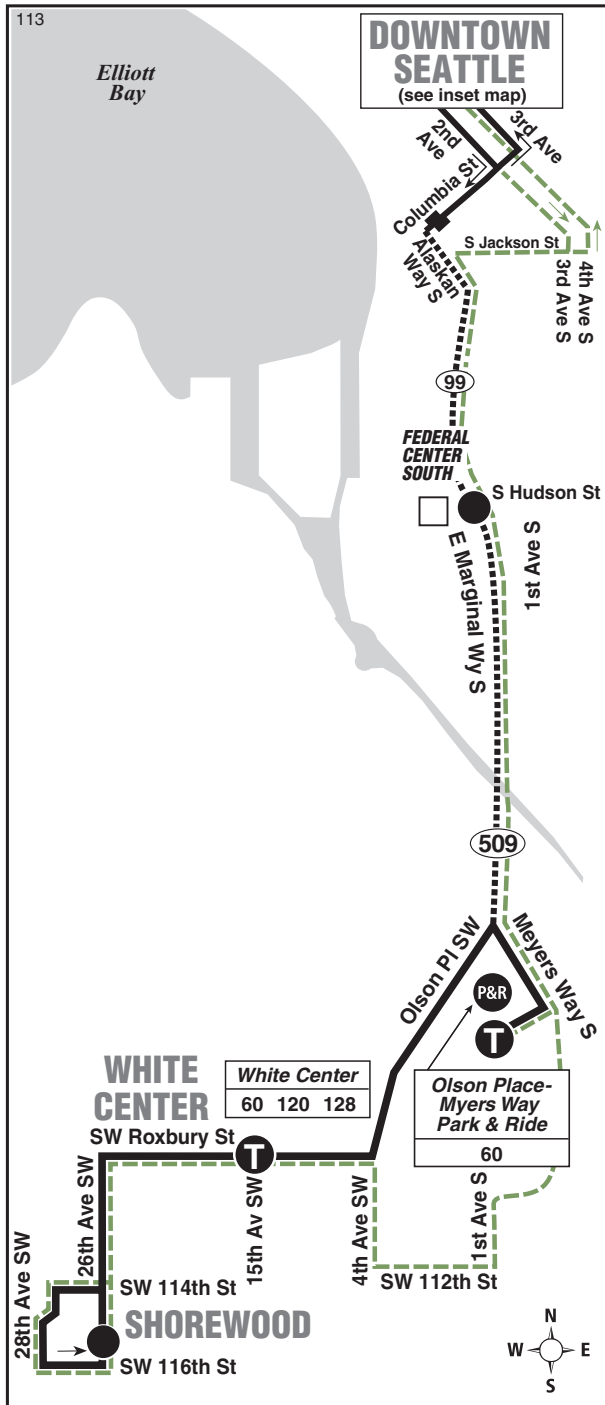

March 19 thru September 16, 2022

Del 19 de marzo al 16 de septiembre de 2022

Shorewood, White Center, Olson Place/Myers Way P&R, Federal Center South, Downtown Seattle

This route does not operate on weekends or holidays.

MAP LEGEND / LEYENDA DEL MAPA

- Makes all regular stops. Hacen todas las paradas regulares.
- Limited or no stops. Limitado o sin paradas.
- Snow route. Ruta de nieve.
- TIME POINT / PUNTO DE TIEMPO:** Street intersection from which departure times are shown on the schedules. Intersección de la calle desde donde se muestran los horarios de salida.
- TRANSFER POINT / PUNTO DE TRANSFERENCIA:** Route intersection for transferring to indicated route(s). Intersección de ruta para la transferencia para indicar la ruta o rutas.
- TIME POINT & TRANSFER POINT / TIEMPO Y PUNTO DE TRANSFERENCIA**
- Landmark El punto de referencia.
- PARK & RIDE:** Free parking area. Zona de estacionamiento gratis.
- Downtown bus stops.** Paradas de autobús del centro.
- 1 Line (Link) 1 Line (Link)

Route 113 Monday thru Friday to Downtown Seattle

Servicio de lunes a viernes al centro de Seattle

Shorewood	White Center	Downtown Seattle			
26th Ave SW & SW 116th St	SW Roxbury St & 15th Ave SW	Olson Pl & Myers Way P&R	E Marginal Way S & S Hudson St	3rd Ave & Madison St	3rd Ave & Union St
Stop #85170	Stop #21080	Stop #21141	Stop #40802	Stop #548	Stop #570
6:00	6:05	6:10	6:16	6:33	6:35
6:30	6:36	6:41	6:47	7:05	7:07
7:15	7:21	7:26	7:34	7:52	7:54
8:07	8:13	8:18	8:26	8:44	8:46

Downtown Seattle					White Center	Shorewood
2nd Ave & Bell St	2nd Ave & Pike St	2nd Ave & Marion St	E Marginal Way S & S Hudson St	Olson Pl & Myers Way P&R	SW Roxbury St & 16th Ave SW	26th Ave SW & SW 116th St
Stop #250	Stop #300	Stop #340	Stop #85066	Stop #21141	Stop #22255	Stop #85170
4:00	4:04	4:06	4:17	4:27	4:38	4:48
4:30	4:34	4:36	4:47	4:57	5:08	5:18
5:00	5:04	5:06	5:17	5:27	5:38	5:48
5:30	5:34	5:36	5:47	5:57	6:08	6:18
Bold PM time						