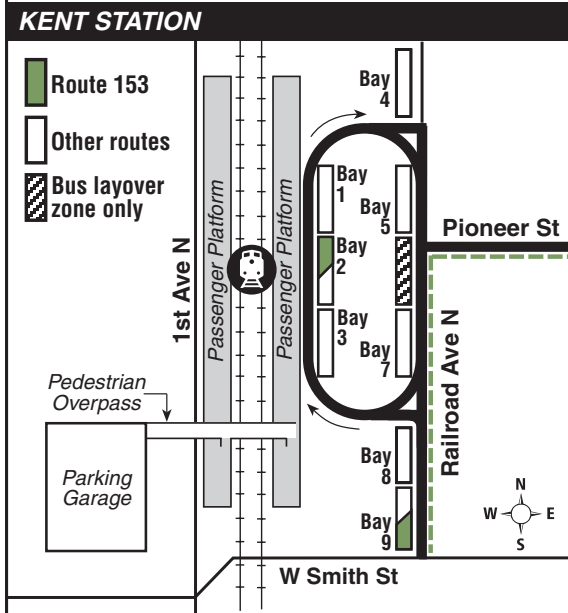

March 19 thru September 16, 2022

Del 19 de marzo al 16 de septiembre de 2022

153

Kent, S Renton P&R, Renton Transit Center

This route does not operate on weekends or holidays.

Snow/ Emergency Service

Servicio en caso de nieve o emergencia

MAP LEGEND / LEYENDA DEL MAPA

- Makes all regular stops. *Hace todas las paradas regulares.*
- Snow route. *Ruta de nieve.*
- TIME POINT / PUNTO DE TIEMPO: Street intersection from which departure times are shown on the schedules. *Intersección de la calle desde donde se muestran los horarios de salida.*
- TIME POINT & TRANSFER POINT / TIEMPO Y PUNTO DE TRANSFERENCIA
- PARK & RIDE: Free or pay parking area. *Zona de aparcamiento gratuito o de pago.*
- Landmark *El punto de referencia.*
- Sounder train *Sounder tren*

Route 153 Monday thru Friday to Renton

Servicio de lunes a viernes a Renton

Kent Station Bay 2	Lind Ave SW & SW 43rd St	South Renton P&R Bay 3	Renton TC Bay 7
Stop #57452	Stop #60373	Stop #59904	Stop #45305
5:37	5:53	6:04	6:10
6:07	6:23	6:34	6:40
6:40	6:57	7:08	7:15
7:19	7:36	7:47	7:54
7:41	7:57	8:08	8:16
8:12	8:28	8:39	8:47
8:47	9:03	9:14	9:22
9:07	9:22	9:33	9:40
9:37	9:52	10:03	10:10
10:07	10:22	10:33	10:40
10:38	10:53	11:04	11:12
11:08	11:24	11:36	11:44
11:38	11:53	12:04	12:12
12:08	12:23	12:34	12:42
12:39	12:54	1:05	1:13
1:09	1:24	1:35	1:43
1:38	1:53	2:05	2:14
2:04	2:20	2:32	2:41
2:35	2:51	3:02	3:11
3:05	3:21	3:32	3:41
3:35	3:51	4:02	4:11
4:03	4:19	4:30	4:38
4:33	4:49	5:00	5:08
5:08	5:24	5:35	5:43
5:38	5:53	6:03	6:11
6:14	6:29	6:39	6:47
6:42	6:56	7:06	7:14
7:10	7:23	7:33	7:41