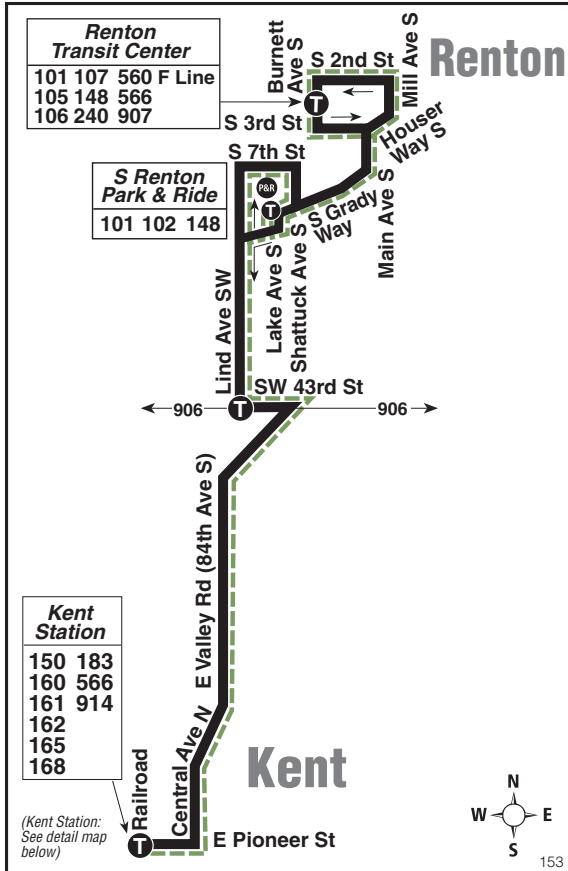

March 19 thru September 16, 2022

Del 19 de marzo al 16 de septiembre de 2022

153

Kent, S Renton P&R, Renton Transit Center

This route does not operate on weekends or holidays.

Snow/ Emergency Service

Servicio en caso de nieve o emergencia

MAP LEGEND / LEYENDA DEL MAPA

- Makes all regular stops. *Hace todas las paradas regulares.*
- Snow route. *Ruta de nieve.*
- TIME POINT / PUNTO DE TIEMPO: Street intersection from which departure times are shown on the schedules. *Intersección de la calle desde donde se muestran los horarios de salida.*
- TIME POINT & TRANSFER POINT / TIEMPO Y PUNTO DE TRANSFERENCIA
- PARK & RIDE: Free or pay parking area. *Zona de aparcamiento gratuito o de pago.*
- Landmark *El punto de referencia.*
- Sounder train *Sounder tren*

Route 153 Monday thru Friday to Renton

Servicio de lunes a viernes a Renton

Kent Station Bay 2	Lind Ave SW & SW 43rd St	South Renton P&R Bay 3	Renton TC Bay 7
Stop #57452	Stop #60373	Stop #59904	Stop #45305
5:37	5:53	6:04	6:10
6:07	6:23	6:34	6:40
6:40	6:57	7:08	7:15
7:19	7:36	7:47	7:54
7:41	7:57	8:08	8:16
8:12	8:28	8:39	8:47
8:47	9:03	9:14	9:22
9:07	9:22	9:33	9:40
9:37	9:52	10:03	10:10
10:07	10:22	10:33	10:40
10:38	10:53	11:04	11:12
11:08	11:24	11:36	11:44
11:38	11:53	12:04	12:12
12:08	12:23	12:34	12:42
12:39	12:54	1:05	1:13
1:09	1:24	1:35	1:43
1:38	1:53	2:05	2:14
2:04	2:20	2:32	2:41
2:35	2:51	3:02	3:11
3:05	3:21	3:32	3:41
3:35	3:51	4:02	4:11
4:03	4:19	4:30	4:38
4:33	4:49	5:00	5:08
5:08	5:24	5:35	5:43
5:38	5:53	6:03	6:11
6:14	6:29	6:39	6:47
6:42	6:56	7:06	7:14
7:10	7:23	7:33	7:41