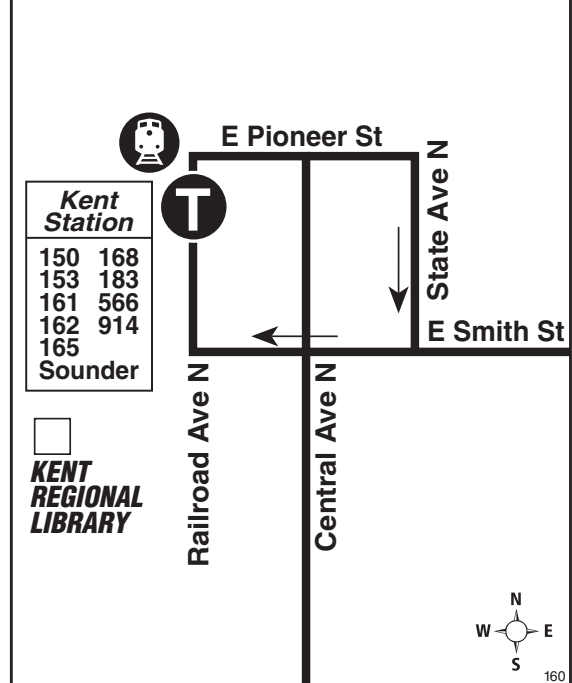

KENT STATION