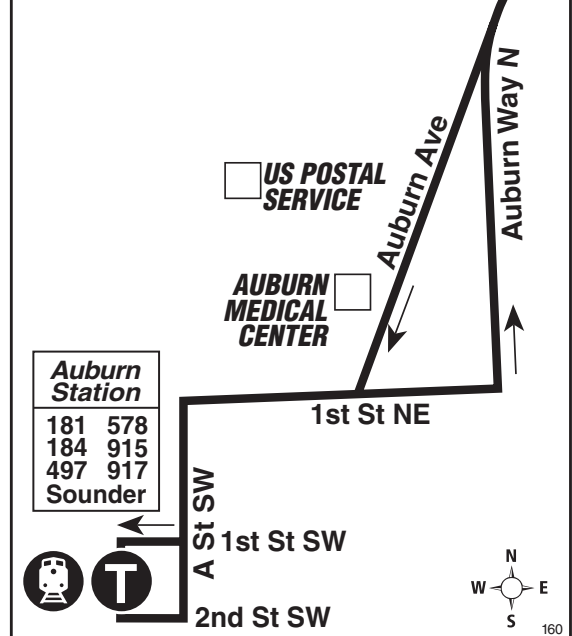

RENTON

MAP LEGEND / LEYENDA DEL MAPA

- Makes all regular stops. *Hace todas las paradas regulares.*
- Route deviation due to snow. *Desviación de ruta debido a la nieve.*
- **TIME POINT/ PUNTO DE TIEMPO:** Street intersection from which departure times are shown on the schedules. *Intersección de la calle desde donde se muestran los horarios de salida.*
- **TIME POINT & TRANSFER POINT / TIEMPO Y PUNTO DE TRANSFERENCIA**
- **PARK & RIDE:** Free or pay parking area. *Zona de aparcamiento gratuito o de pago.*
- **Landmark** *El punto de referencia.*
- **Sounder train** *Sounder tren*

KENT STATION

AUBURN