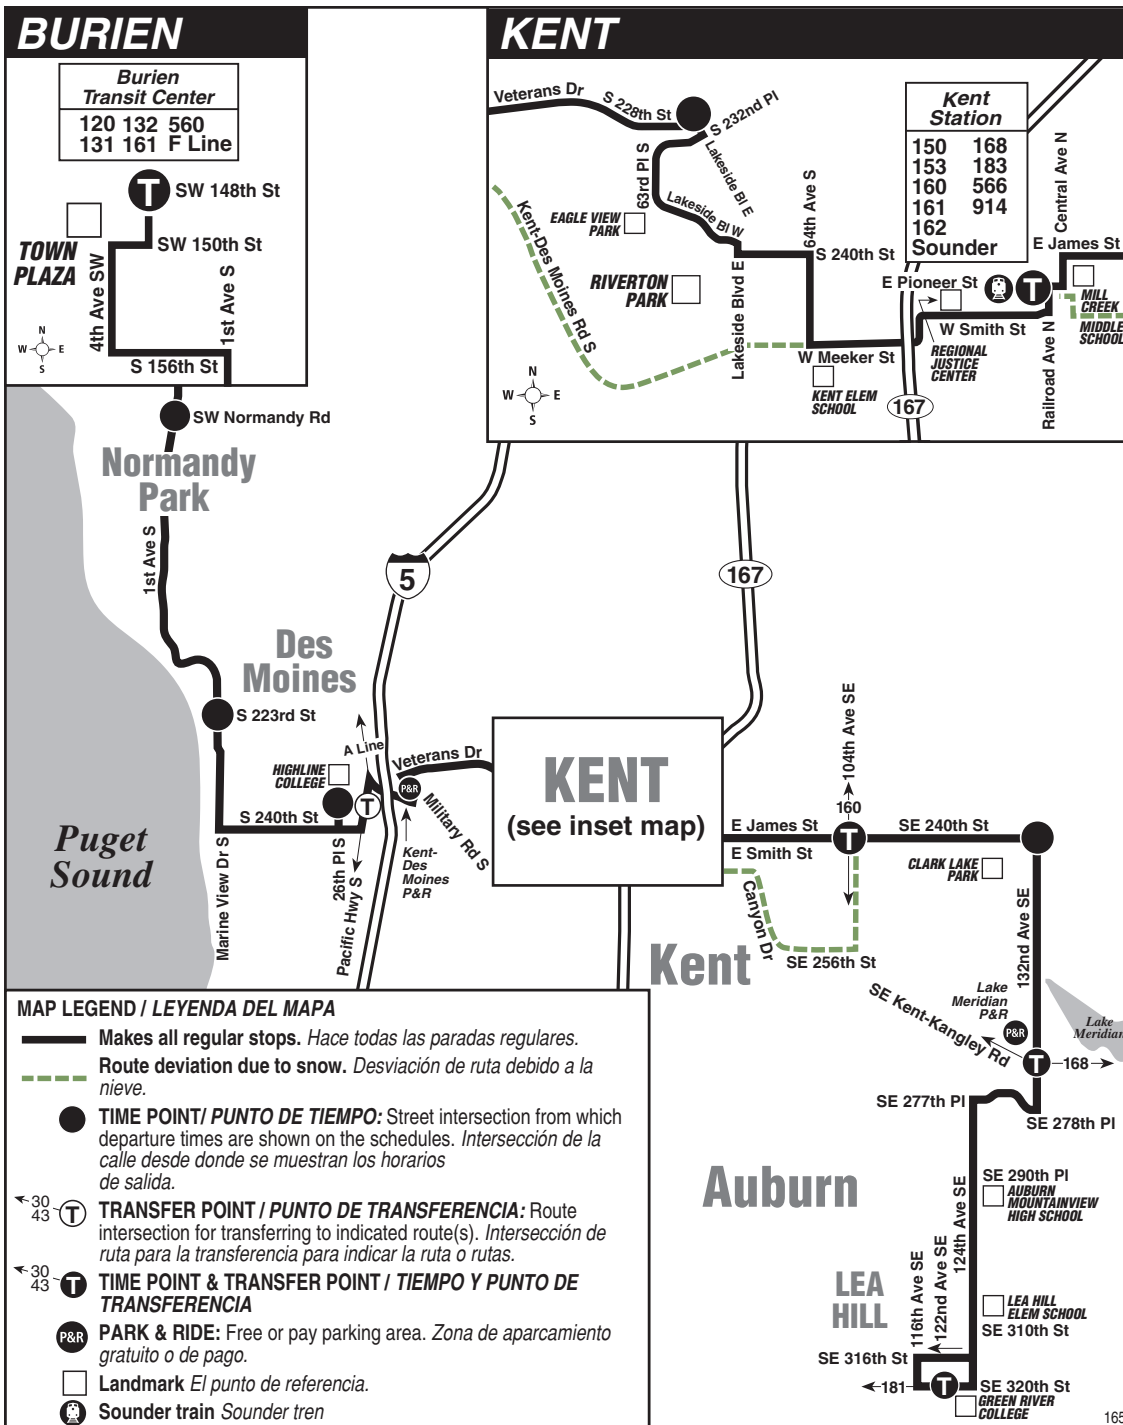

**March 19 thru September 16, 2022**

Del 19 de marzo al 16 de septiembre de 2022

# 165

**Green River College, Auburn, Kent, Des Moines, Normandy Park, Burien**

### Información sobre días festivos

This route will operate its Sunday schedule on the following holidays. *Esta ruta operará según su horario de domingo en los siguientes días festivos.*

Memorial Day	May 30
<i>Día de los Caídos</i>	<i>30 de mayo</i>
Independence Day	July 4
<i>Día de la independencia</i>	<i>4 de julio</i>
Labor Day	September 5
<i>Día del Trabajo</i>	<i>5 de septiembre</i>