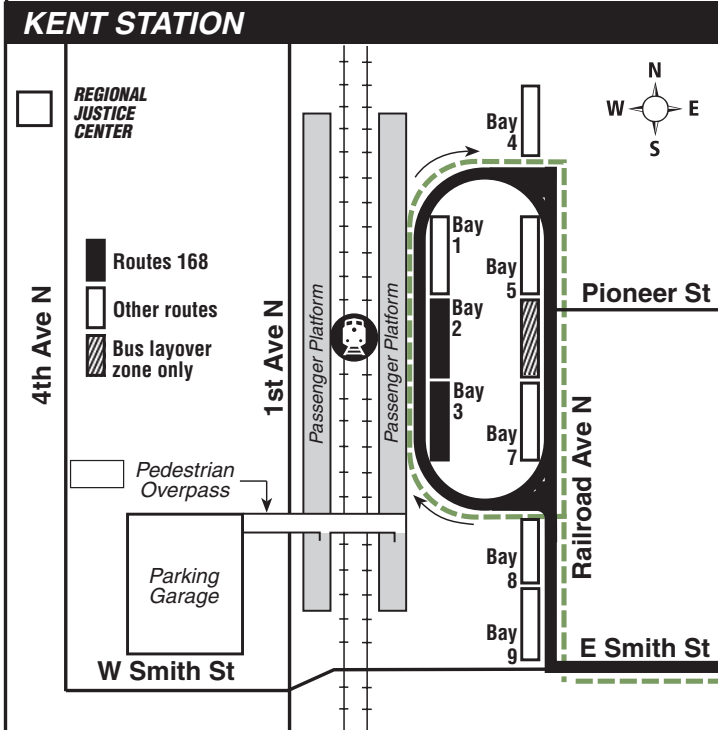

Maple Valley, Timberlane, Kent Station

MAP LEGEND / LEYENDA DEL MAPA

- Makes all regular stops. *Hace todas las paradas regulares.*
- Snow route. *Ruta de nieve.*
- TIME POINT / PUNTO DE TIEMPO:** Street intersection from which departure times are shown on the schedules. *Intersección de la calle desde donde se muestran los horarios de salida.*
- TIME POINT & TRANSFER POINT / TIEMPO Y PUNTO DE TRANSFERENCIA**
- PARK & RIDE:** Free or pay parking area. *Zona de aparcamiento gratuito o de pago.*
- Landmark** *El punto de referencia.*
- Sounder train** *Sounder tren*