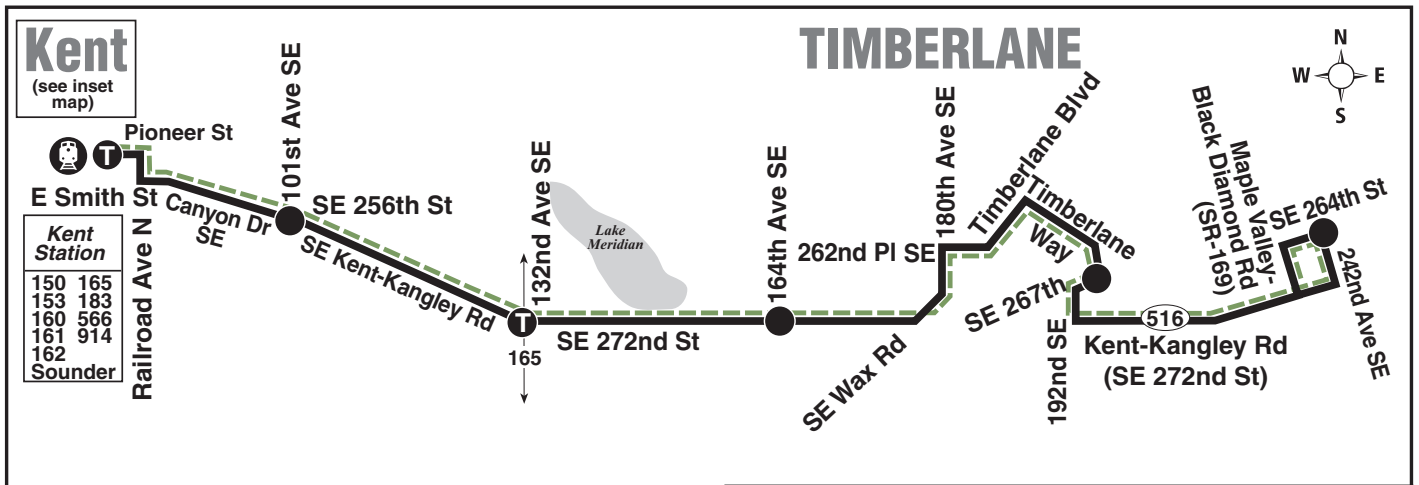

Maple Valley, Timberlane, Kent Station

MAP LEGEND / LEYENDA DEL MAPA

- Makes all regular stops. *Hace todas las paradas regulares.*
- Snow route. *Ruta de nieve.*
- TIME POINT / PUNTO DE TIEMPO:** Street intersection from which departure times are shown on the schedules. *Intersección de la calle desde donde se muestran los horarios de salida.*
- TIME POINT & TRANSFER POINT / TIEMPO Y PUNTO DE TRANSFERENCIA**
- PARK & RIDE:** Free or pay parking area. *Zona de aparcamiento gratuito o de pago.*
- Landmark** *El punto de referencia.*
- Sounder train** *Sounder tren*