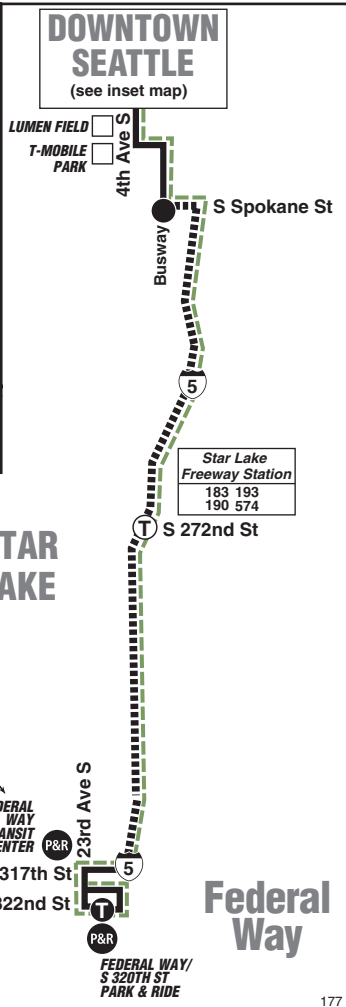

## Federal Way, Downtown Seattle

**This route does not operate on weekends or holidays.**

**MAP LEGEND / LEYENDA DEL MAPA**

- Makes all regular stops. *Hace todas las paradas regulares.*
- Limited or no stops. *Limitado o sin paradas.*
- - - - -** Snow route. *Ruta de nieve.*
- **TIME POINT / PUNTO DE TIEMPO:** Street intersection from which departure times are shown on the schedules. *Intersección de la calle desde donde se muestran los horarios de salida.*
- ←30 43 T** **TRANSFER POINT / PUNTO DE TRANSFERENCIA:** Route intersection for transferring to indicated route(s). *Intersección de ruta para la transferencia para indicar la ruta o rutas.*
- ←30 43 T** **TIME POINT & TRANSFER POINT / TIEMPO Y PUNTO DE TRANSFERENCIA**
- P&R** **PARK & RIDE:** Free parking area. *Zona de estacionamiento gratis.*
- **Landmark** *El punto de referencia.*
- **Downtown bus stops.** *Paradas de autobús del centro.*
- 1 Line (Link)** *1 Line (Link)*
- Tranvía** *Streetcar*
- Sounder tren** *Sounder train*

## Route 177 Monday thru Friday to Downtown Seattle

Servicio de lunes a viernes al centro de Seattle

		SODO	Downtown Seattle	
Federal Way S 320 P&R Bay 1	Federal Way TC Bay 7	SODO Busway & S Spokane St	4th Ave S & S Jackson St	Howell St & Minor Ave
Stop #83751	Stop #80437	Stop #99252	Stop #620	Stop #1010
4:47	4:52	5:21‡	5:28‡	5:38‡
5:48	5:53	6:25‡	6:33‡	6:44‡
6:30	6:35	7:08‡	7:16‡	7:28‡
7:15	7:20	7:54‡	8:02‡	8:15‡
7:27	7:32	8:06‡	8:14‡	8:26‡