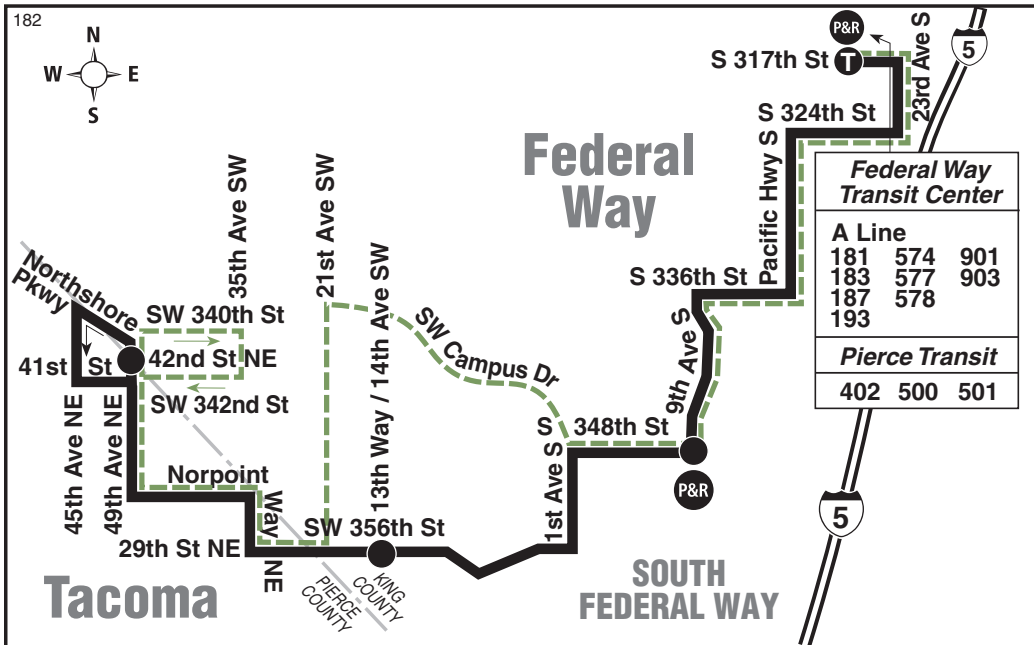

Northeast Tacoma, South Federal Way, Federal Way Transit Center

MAP LEGEND / LEYENDA DEL MAPA

- Makes all regular stops.**
Hace todas las paradas regulares.
- Snow route. Ruta de nieve.**
- TIME POINT / PUNTO DE TIEMPO:** Street intersection from which departure times are shown on the schedules.
Intersección de la calle desde donde se muestran los horarios de salida.
- TIME POINT & TRANSFER POINT / TIEMPO Y PUNTO DE TRANSFERENCIA**
- PARK & RIDE:** Free or pay parking area. *Zona de aparcamiento gratuito o de pago.*

Route 182 Monday thru Friday to Northeast Tacoma

Servicio de lunes a viernes a Tacoma noreste

	South Federal Way		Northeast Tacoma
Federal Way TC Bay 3	9th Ave S & S 348th St	SW 356th St & 14th Ave SW	49th Ave NE & 42nd St NE
Stop #80433	Stop #61441	Stop #61446	Stop #61999
5:45	5:55	6:00	6:06
6:25	6:35	6:40	6:46
6:55	7:06	7:11	7:17
7:30	7:41	7:46	7:52
8:14	8:25	8:30	8:36
9:14	9:25	9:30	9:36
10:14	10:25	10:30	10:36
11:15	11:26	11:31	11:37
12:15	12:26	12:31	12:37
1:15	1:26	1:31	1:37
2:15	2:26	2:31	2:37
3:16	3:27	3:32	3:38
4:18	4:30	4:35	4:41
4:48	5:01	5:06	5:12
5:18	5:31	5:36	5:42
5:48	6:01	6:06	6:12
6:18	6:31	6:36	6:42
6:48	7:00	7:05	7:11
7:18	7:30	7:35	7:41
7:58	8:08	8:13	8:19
Bold PM time			

Route 182 Sunday to Northeast Tacoma

Servicio de domingo a Tacoma noreste

	South Federal Way		Northeast Tacoma
Federal Way TC Bay 3	9th Ave S & S 348th St	SW 356th St & 14th Ave SW	49th Ave NE & 42nd St NE
Stop #80433	Stop #61441	Stop #61446	Stop #61999
7:54	8:04	8:09	8:15
8:50	9:00	9:05	9:11
9:44	9:54	9:59	10:05
10:44	10:54	10:59	11:05
11:44	11:54	11:59	12:05
12:44	12:54	12:59	1:05
1:44	1:54	1:59	2:05
2:44	2:54	2:59	3:05
3:44	3:54	3:59	4:05
4:44	4:54	4:59	5:05
5:44	5:54	5:59	6:05
Bold PM time			