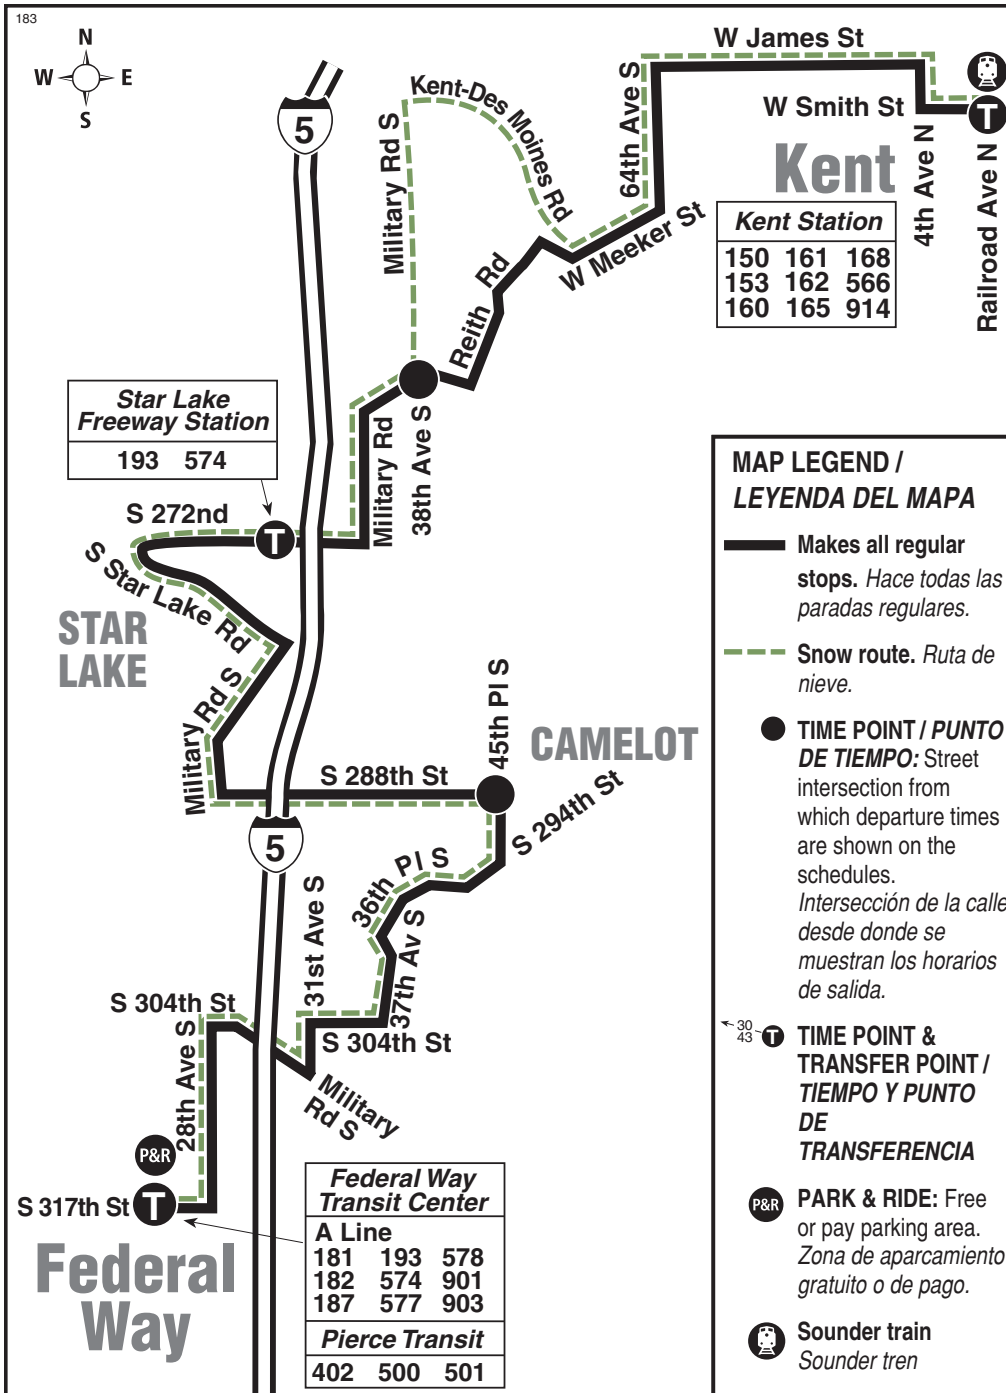

March 19 thru
September 16, 2022

Del 19 de marzo al 16 de
septiembre de 2022

Federal Way, Camelot, Star Lake, Kent

This route does not operate on Sundays or holidays.

Snow / Emergency Service Servicio en caso de nieve o emergencia

Route 183 Monday thru Friday to Star Lake, Kent

Servicio de lunes a viernes a Star Lake, Kent

Federal Way TC Bay 8	Camelot S 288th St & 45th Pl S	Star Lake S 272nd St & 26th Ave S	Reith Rd & 38th Ave S	Kent Station Bay 2	To Route
Stop #80438	Stop #85964	Stop #50734	Stop #50703	Stop #57452	
5:18	5:29	5:38	5:43	5:57	
5:49	6:00	6:08	6:13	6:27	
6:29	6:40	6:48	6:53	7:07	
6:50	7:01	7:09	7:14	7:28	
7:23	7:34	7:42	7:47	8:02	
7:58	8:09	8:17	8:22	8:37	
8:28	8:39	8:47	8:52	9:07	153
8:59	9:10	9:18	9:23	9:37	153
9:31	9:42	9:50	9:55	10:07	153
10:02	10:13	10:21	10:26	10:38	153
10:30	10:41	10:49	10:54	11:08	153
11:01	11:12	11:19	11:24	11:38	153
11:31	11:42	11:49	11:54	12:08	153
12:02	12:13	12:20	12:25	12:39	153
12:32	12:43	12:50	12:55	1:09	153
1:01	1:12	1:19	1:24	1:38	153
1:25	1:36	1:44	1:49	2:04	153
1:56	2:07	2:15	2:20	2:35	153
2:26	2:37	2:45	2:50	3:05	153
2:56	3:07	3:15	3:20	3:35	153
3:24	3:35	3:43	3:48	4:03	153
3:54	4:05	4:13	4:18	4:33	153
4:29	4:40	4:48	4:53	5:08	153
4:59	5:10	5:18	5:23	5:38	153
5:35	5:46	5:54	5:59	6:14	153
6:03	6:14	6:22	6:27	6:42	153
6:35	6:45	6:53	6:58	7:10	153
7:18	7:28	7:35	7:40	7:52b	SB
8:17	8:28	8:35	8:40	8:52b	
9:17	9:28	9:35	9:40	9:52b	