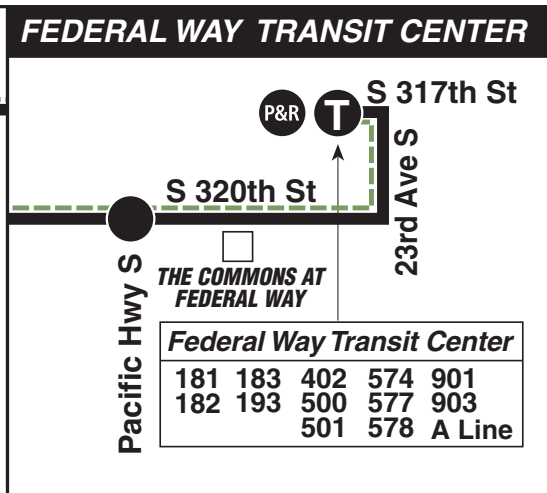

## Twin Lakes, Federal Way Transit Center

### MAP LEGEND / LEYENDA DEL MAPA

- Makes all regular stops. *Hace todas las paradas regulares.*
- Snow route. *Ruta de nieve.*
- TIME POINT / PUNTO DE TIEMPO:** Street intersection from which departure times are shown on the schedules. *Intersección de la calle desde donde se muestran los horarios de salida.*
- TIME POINT & TRANSFER POINT / TIEMPO Y PUNTO DE TRANSFERENCIA**
- PARK & RIDE:** Free or pay parking area. *Zona de aparcamiento gratuito o de pago.*
- Landmark** *El punto de referencia.*