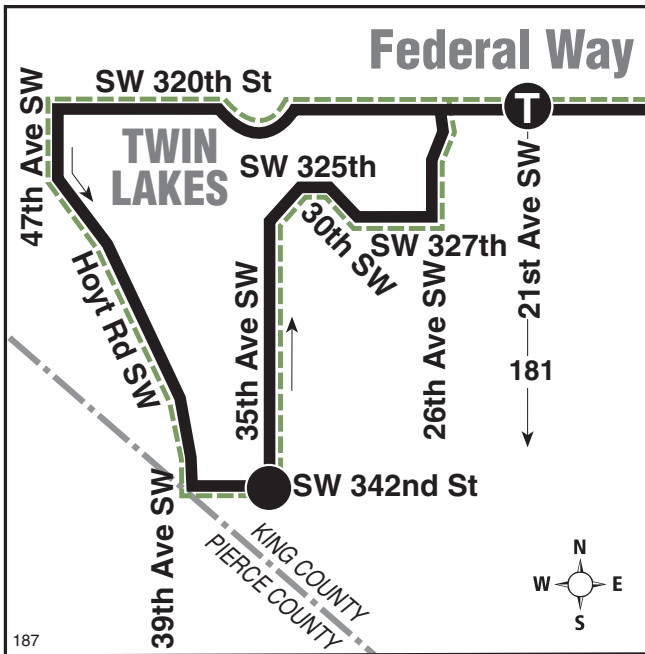

## Twin Lakes, Federal Way Transit Center

### MAP LEGEND / LEYENDA DEL MAPA

- Makes all regular stops. *Hace todas las paradas regulares.*
- Snow route. *Ruta de nieve.*
- TIME POINT / PUNTO DE TIEMPO:** Street intersection from which departure times are shown on the schedules. *Intersección de la calle desde donde se muestran los horarios de salida.*
- TIME POINT & TRANSFER POINT / TIEMPO Y PUNTO DE TRANSFERENCIA**
- PARK & RIDE:** Free or pay parking area. *Zona de aparcamiento gratuito o de pago.*
- Landmark** *El punto de referencia.*