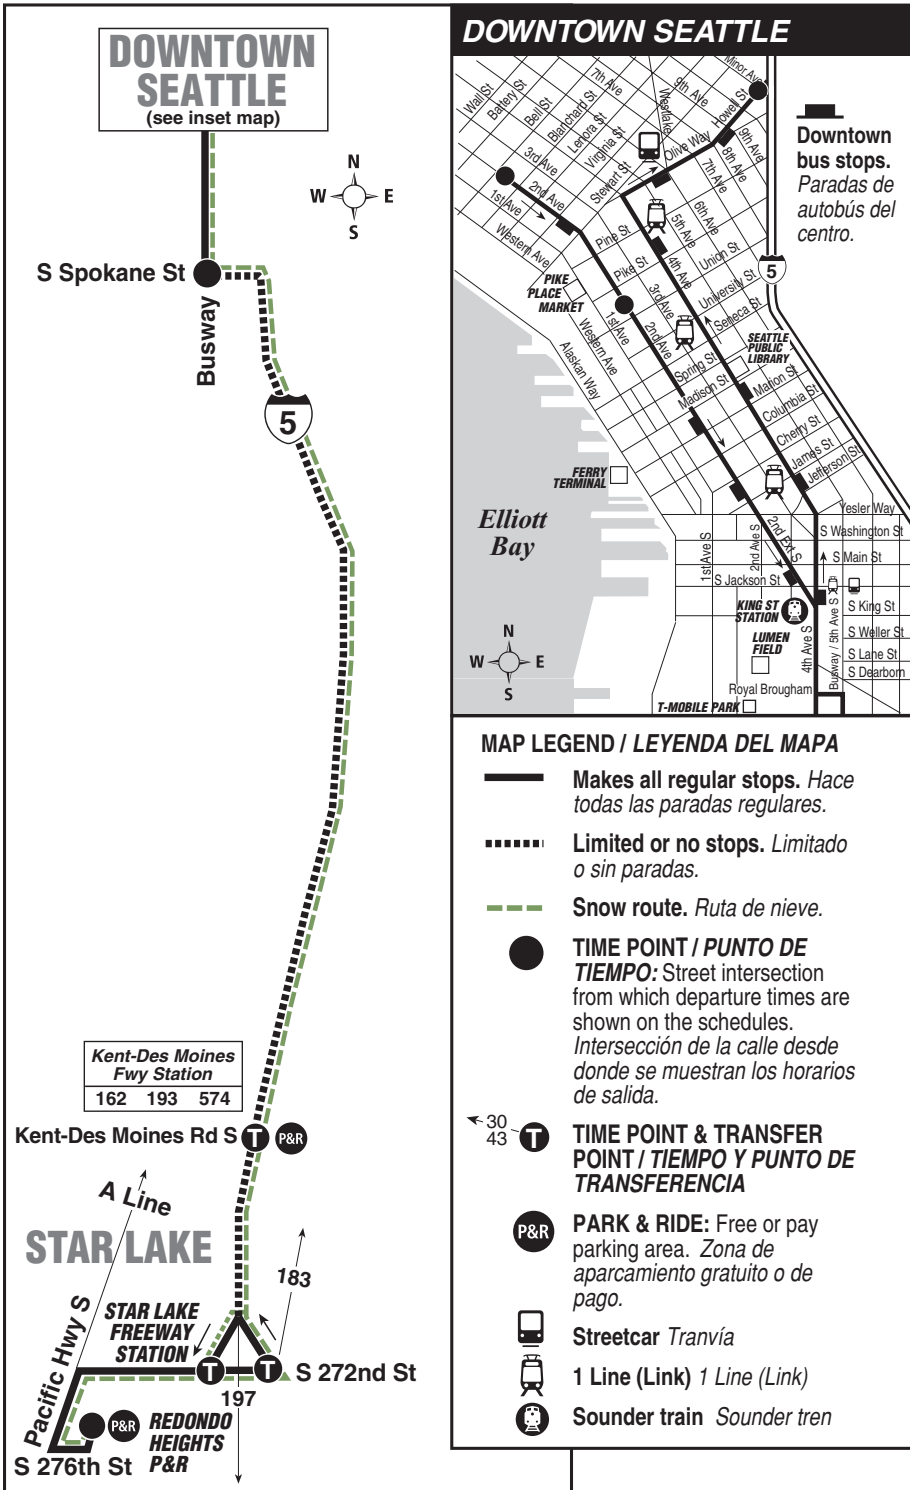

## Redondo Heights, Star Lake, Kent-Des Moines P&R, Downtown Seattle

This route does not operate on weekends or holidays.

## Route 190 Monday thru Friday to Downtown Seattle

Servicio de lunes a viernes al centro de Seattle

	Star Lake		SODO	Downtown Seattle	
Redondo Heights P&R	I-5 & S 272 St Fwy Sta	I-5 & Kent Des Moines Fwy Station	SODO Busway & S Spokane St	4th Ave S & S Jackson St	Howell St & Minor Ave
Stop #60747	Stop #47972	Stop #58782	Stop #99252	Stop #620	Stop #1010
5:50	5:58	6:04	6:25‡	6:33‡	6:45‡
6:30	6:38	6:45	7:07‡	7:15‡	7:27‡
6:45	6:53	7:00	7:22‡	7:30‡	7:42‡
7:00	7:08	7:15	7:37‡	7:45‡	7:58‡
‡ Estimated time.					

## Route 190 Monday thru Friday to Redondo Heights

Servicio de lunes a viernes a Redondo Heights

Downtown Seattle		SODO		Star Lake	
2nd Ave & Bell St	2nd Ave & Pike St	SODO Busway & S Spokane St	I-5 & Kent Des Moines Fwy Sta	I-5 & S 272nd St Fwy Sta	Redondo Heights P&R
Stop #250	Stop #300	Stop #99253	Stop #53504	Stop #47970	Stop #60747
<b>3:23</b>	<b>3:26</b>	<b>3:40‡</b>	<b>4:04</b>	<b>4:09‡</b>	<b>4:19‡</b>
<b>3:58</b>	<b>4:01</b>	<b>4:17‡</b>	<b>4:42</b>	<b>4:47‡</b>	<b>4:58‡</b>
<b>4:23</b>	<b>4:26</b>	<b>4:42‡</b>	<b>5:07</b>	<b>5:12‡</b>	<b>5:22‡</b>
<b>4:58</b>	<b>5:01</b>	<b>5:16‡</b>	<b>5:40</b>	<b>5:45‡</b>	<b>5:55‡</b>
<b>Bold</b> PM time					
‡ Estimated time.					

#### Información sobre días festivos

There is no service on this route on weekends or the following holidays. *No hay servicio en esta ruta los fines de semana ni el siguiente feriados:*

Memorial Day	May 30
<i>Día de los Caídos</i>	<i>30 de mayo</i>
Independence Day	July 4
<i>Día de la independencia</i>	<i>4 de julio</i>
Labor Day	September 5
<i>Día del Trabajo</i>	<i>5 de septiembre</i>