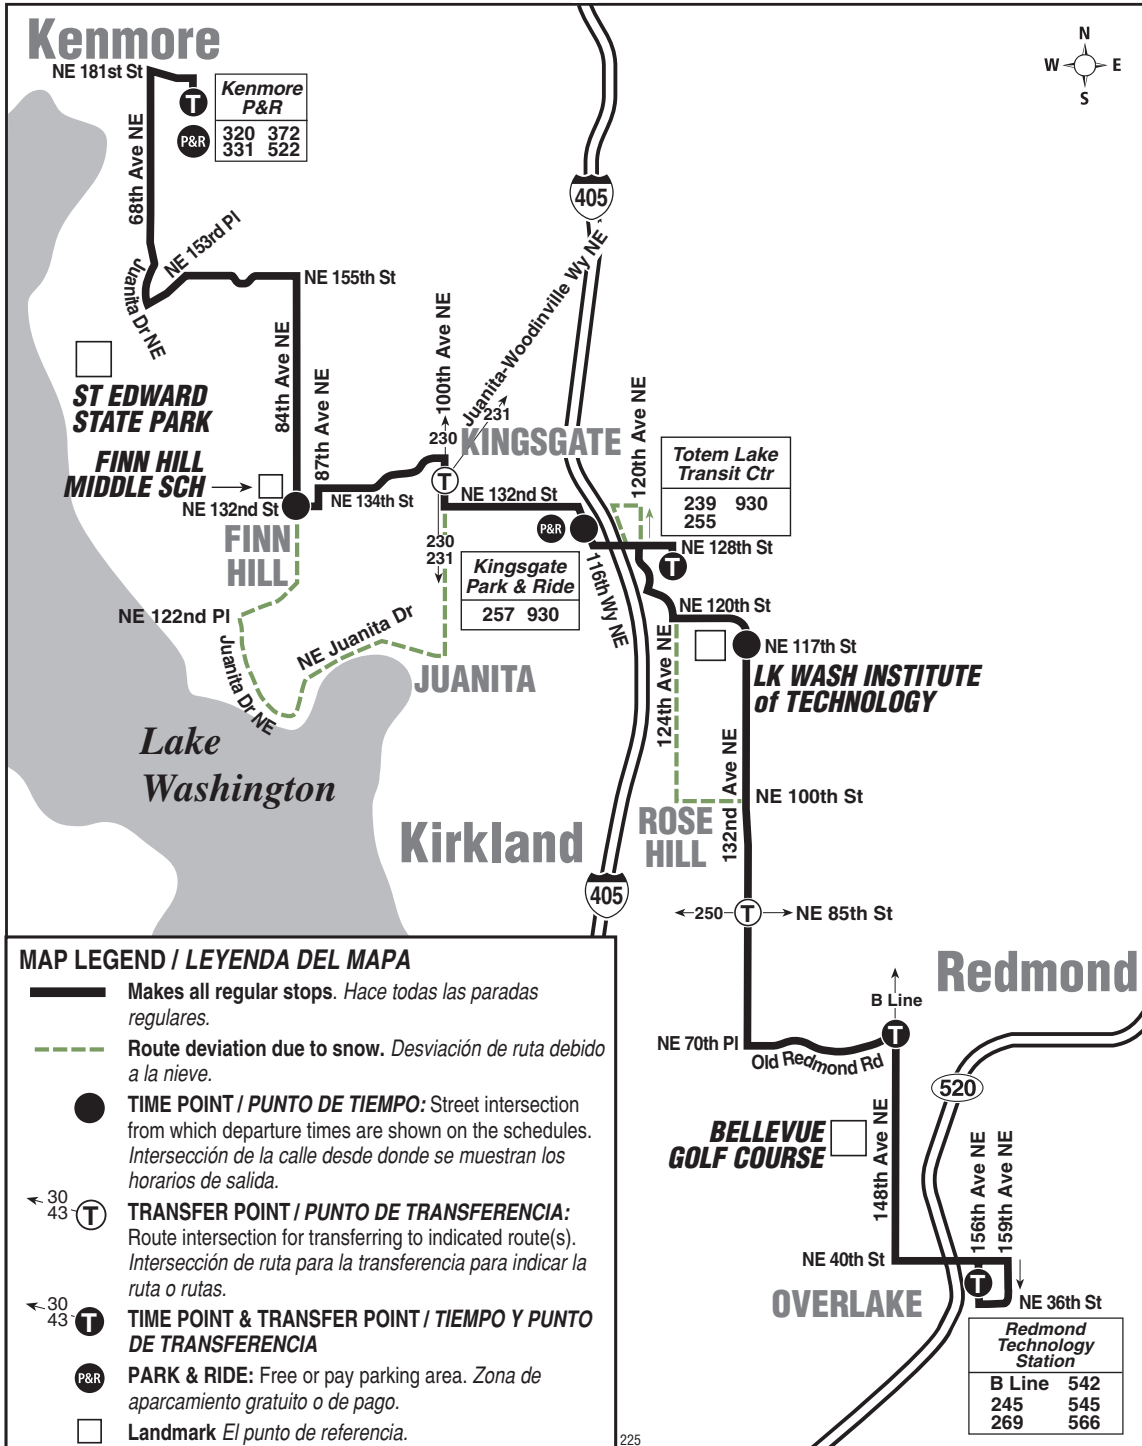

March 19 thru
September 16, 2022

Del 19 de marzo al 16 de
septiembre de 2022

225

Kenmore, Kingsgate, Totem Lake, Redmond, Overlake

Route 225 Monday thru Friday to Overlake

Servicio de lunes a viernes a Overlake

	Finn Hill						
Kenmore P&R	NE 132nd St & 84th Ave NE	Kingsgate P&R	Totem Lake TC Bay 2	132nd Ave NE & Lake Wash Tech Inst	148th Ave NE & Old Redmond Rd	156th Ave NE & NE 40th St	
Stop #76372	Stop #69876	Stop #74721	Stop #74232	Stop #80509	Stop #73130	Stop #71339	
5:15	5:27	5:35	5:39	5:46	5:56	6:03	
5:55	6:08	6:17	6:22	6:30	6:40	6:48	
6:25	6:38	6:47	6:52	7:01	7:11	7:19	
6:55	7:08	7:17	7:22	7:31	7:41	7:52	
7:22	7:37	7:47	7:53	8:02	8:12	8:23	
7:52	8:07	8:17	8:23	8:32	8:42	8:53	
8:22	8:37	8:47	8:53	9:02	9:12	9:23	
8:52	9:07	9:17	9:23	9:32	9:42	9:53	
9:22	9:37	9:47	9:53	10:02	10:12	10:23	
9:52	10:06	10:16	10:22	10:31	10:41	10:51	
10:22	10:36	10:46	10:52	11:01	11:11	11:21	
10:52	11:06	11:16	11:22	11:31	11:41	11:51	
11:22	11:36	11:46	11:52	12:01	12:11	12:21	
11:52	12:06	12:16	12:22	12:31	12:41	12:51	
12:22	12:36	12:46	12:52	1:01	1:11	1:21	
12:52	1:06	1:16	1:22	1:31	1:41	1:51	
1:22	1:36	1:46	1:52	2:01	2:11	2:21	
1:52	2:07	2:17	2:23	2:32	2:42	2:52	
2:22	2:37	2:47	2:53	3:02	3:12	3:23	
2:52	3:07	3:18	3:24	3:34	3:44	3:55	
3:22	3:37	3:48	3:54	4:04	4:14	4:25	
3:57	4:12	4:23	4:29	4:39	4:49	5:00	
4:32	4:47	4:58	5:04	5:14	5:24	5:35	
5:02	5:17	5:28	5:34	5:44	5:54	6:04	
5:32	5:47	5:57	6:03	6:12	6:22	6:32	
6:02	6:16	6:26	6:32	6:41	6:51	7:00	
6:32	6:46	6:54	7:00	7:08	7:17	7:26	
7:20	7:34	7:42	7:47	7:55	8:04	8:13	
8:20	8:33	8:41	8:46	8:54	9:03	9:12	
9:40	9:53	10:01	10:06	10:13	10:22	10:31	