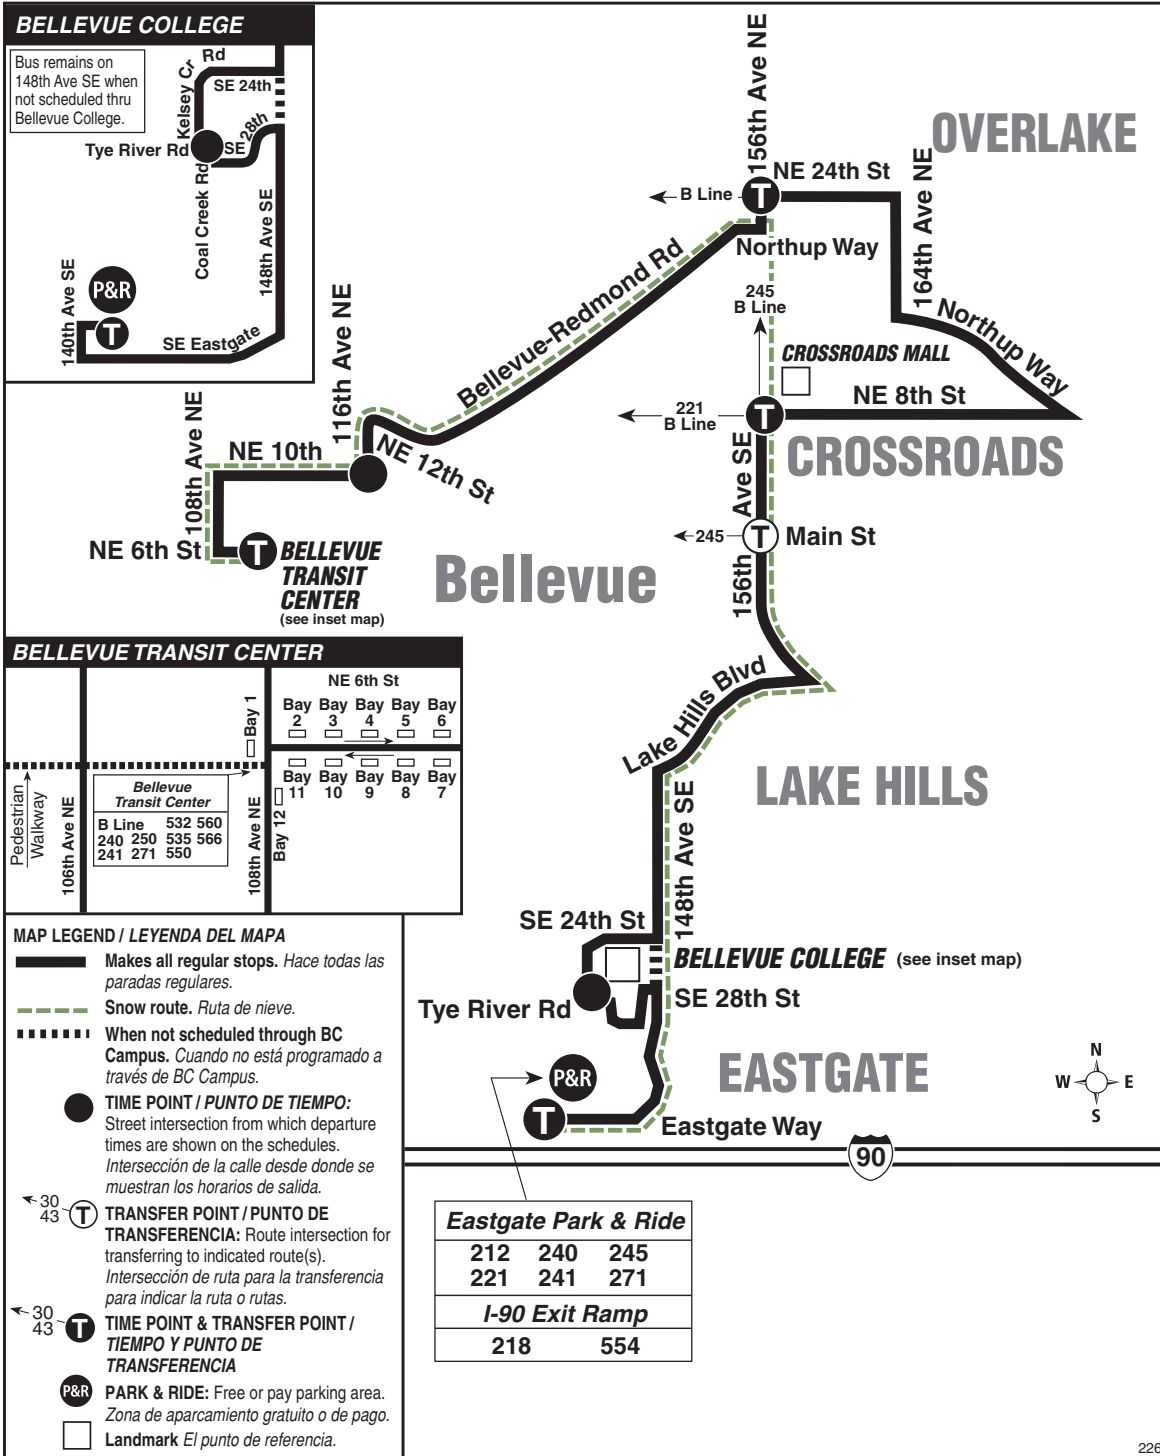

March 19 thru September 16, 2022

Del 19 de marzo al 16 de septiembre de 2022

226

Bellevue, Overlake, Crossroads, Lake Hills, Bellevue College, Eastgate P&R

Snow / Emergency Service
Servicio en caso de nieve o emergencia

Service Information
Saturday and Sunday service does not enter the Bellevue College campus. Service remains on 148th Ave SE.

Route 226 Monday thru Friday to Crossroads, Bellevue

Servicio de lunes a viernes a Crossroads, Bellevue

		Crossroads			
Eastgate P&R Bay 1	Bellevue College	156th Ave NE & NE 8th St	156th Ave NE & NE 24th St	NE 10th St & 116th Ave NE	Bellevue TC Bay 1
Stop #67014	Stop #72984	Stop #68740	Stop #68390	Stop #69028	Stop #85630
5:12	—	5:22	5:30	5:40	5:45
5:42	—	5:52	6:00	6:10	6:15
6:06	6:11	6:20	6:28	6:38	6:45
6:32	6:37	6:46	6:54	7:06	7:14
6:59	7:04	7:14	7:24	7:37	7:45
7:25	7:30	7:41	7:52	8:06	8:15
7:56	8:01	8:13	8:25	8:40	8:49
8:26	8:31	8:43	8:55	9:10	9:18
8:53	8:58	9:10	9:21	9:35	9:43
9:22	9:27	9:38	9:48	10:01	10:08
9:54	9:59	10:09	10:18	10:30	10:37
10:27	10:32	10:41	10:50	11:02	11:09
10:58	11:03	11:12	11:21	11:33	11:40
11:28	11:33	11:43	11:52	12:04	12:11
11:59	12:04	12:14	12:23	12:35	12:42
12:32	12:37	12:47	12:56	1:08	1:15
1:01	1:06	1:17	1:26	1:39	1:46
1:30	1:35	1:46	1:55	2:09	2:17
2:48	2:53	3:04	3:13	3:26	3:34
3:02	3:07	3:19	3:30	3:44	3:53
3:26	3:31	3:44	3:55	4:09	4:18
3:53	3:58	4:11	4:22	4:37	4:46
4:19	4:26	4:39	4:51	5:06	5:15
4:52	4:59	5:12	5:23	5:38	5:47
5:20	5:27	5:40	5:51	6:06	6:15
5:52	5:59	6:12	6:23	6:37	6:45
6:36	6:41	6:52	7:03	7:13	7:20
7:05	7:10	7:19	7:28	7:38	7:45
7:53	7:58	8:06	8:14	8:24	8:30
8:53	8:58	9:06	9:14	9:24	9:30
9:53	9:58	10:06	10:14	10:24	10:30
10:51	10:56	11:04	11:12	11:22	11:28

Memorial Day	May 30
Día de los Caídos	30 de mayo
Independence Day	July 4
Día de la independencia	4 de julio
Labor Day	September 5
Día del Trabajo	5 de septiembre

Route 226 Saturday to Crossroads, Bellevue