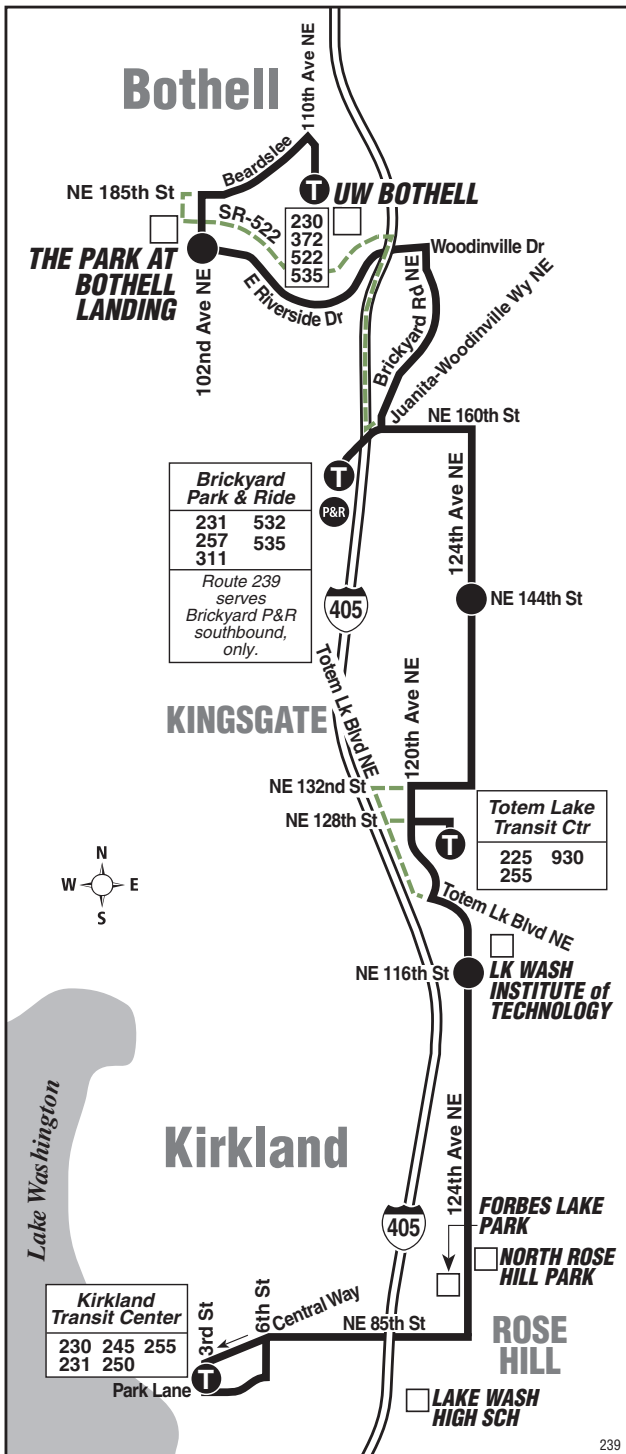

Kirkland, Rose Hill, Totem Lake, Brickyard P&R, Bothell

MAP LEGEND / LEYENDA DEL MAPA

- Makes all regular stops. *Hace todas las paradas regulares.*
- Route deviation due to snow. *Desviación de ruta debido a la nieve.*
- TIME POINT / PUNTO DE TIEMPO: Street intersection from which departure times are shown on the schedules. *Intersección de la calle desde donde se muestran los horarios de salida.*
- TRANSFER POINT / PUNTO DE TRANSFERENCIA: Route intersection for transferring to indicated route(s). *Intersección de ruta para la transferencia para indicar la ruta o rutas.*
- TIME POINT & TRANSFER POINT / TIEMPO Y PUNTO DE TRANSFERENCIA
- PARK & RIDE: Free parking area. *Zona de estacionamiento gratis.*
- Landmark *El punto de referencia.*