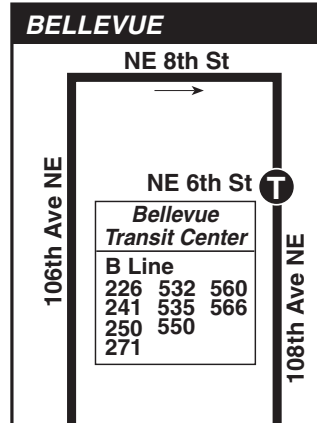

Bellevue, Eastgate, Newport Hills, Newcastle, Renton Boeing, Renton

MAP LEGEND / LEYENDA DEL MAPA

- Makes all regular stops. *Hace todas las paradas regulares.*
- Snow route. *Ruta de nieve.*
- TIME POINT / PUNTO DE TIEMPO: Street intersection from which departure times are shown on the schedules. *Intersección de la calle desde donde se muestran los horarios de salida.*
- TRANSFER POINT / PUNTO DE TRANSFERENCIA: Route intersection for transferring to indicated route(s). *Intersección de ruta para la transferencia para indicar la ruta o rutas.*
- TIME POINT & TRANSFER POINT / TIEMPO Y PUNTO DE TRANSFERENCIA
- Landmark *El punto de referencia.*
- PARK & RIDE: Free or pay parking area. *Zona de aparcamiento gratuito o de pago.*