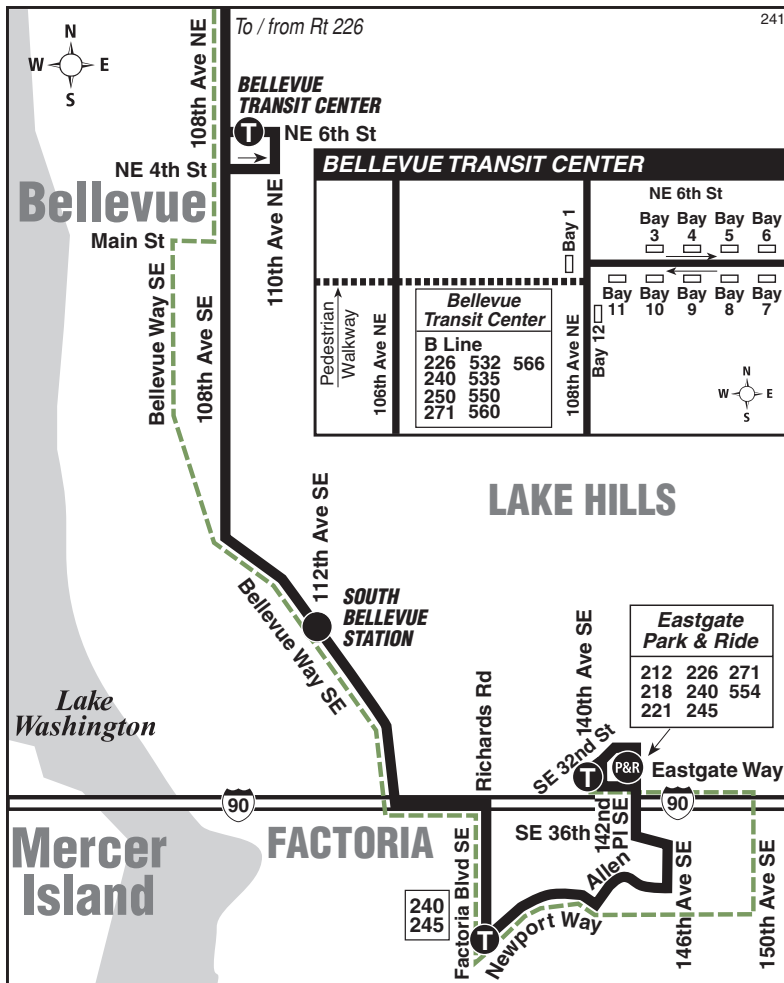

**March 19 thru September 16, 2022**

Del 19 de marzo al 16 de septiembre de 2022

## Bellevue, Factoria, Eastgate

### MAP LEGEND / LEYENDA DEL MAPA

- Makes all regular stops.** *Hace todas las paradas regulares.*
- Snow route.** *Ruta de nieve.*
- TIME POINT / PUNTO DE TIEMPO:** Street intersection from which departure times are shown on the schedules. *Intersección de la calle desde donde se muestran los horarios de salida.*
- TIME POINT & TRANSFER POINT / TIEMPO Y PUNTO DE TRANSFERENCIA**
- Landmark** *El punto de referencia.*
- PARK & RIDE:** Free or pay parking area. *Zona de aparcamiento gratuito o de pago.*

## Route 241 Sunday to Eastgate P&R

Servicio de domingo a Eastgate Park & Ride

Bellevue TC Bay 1	Factoria			Eastgate P&R Bay 2
	South Bellevue Station Bay 2	Factoria Blvd SE & SE Newport Way		
Stop #85630	Stop #84264	Stop #64845	Stop #67015	
6:35	6:41	6:48	6:56	
7:35	7:41	7:48	7:56	
8:35	8:41	8:48	8:56	
9:35	9:41	9:48	9:56	
10:35	10:42	10:50	10:59	
11:35	11:42	11:50	11:59	
<b>12:35</b>	<b>12:42</b>	<b>12:50</b>	<b>12:59</b>	
<b>1:35</b>	<b>1:42</b>	<b>1:50</b>	<b>1:59</b>	
<b>2:35</b>	<b>2:42</b>	<b>2:50</b>	<b>2:59</b>	
<b>3:35</b>	<b>3:42</b>	<b>3:50</b>	<b>3:59</b>	
<b>4:35</b>	<b>4:42</b>	<b>4:50</b>	<b>4:59</b>	
<b>5:35</b>	<b>5:41</b>	<b>5:48</b>	<b>5:56</b>	
<b>6:35</b>	<b>6:41</b>	<b>6:48</b>	<b>6:56</b>	
<b>7:35</b>	<b>7:41</b>	<b>7:48</b>	<b>7:56</b>	
<b>8:35</b>	<b>8:41</b>	<b>8:48</b>	<b>8:56</b>	
<b>9:35</b>	<b>9:41</b>	<b>9:48</b>	<b>9:56</b>	
<b>10:35</b>	<b>10:41</b>	<b>10:48</b>	<b>10:56</b>	
<b>11:35</b>	<b>11:41</b>	<b>11:48</b>	<b>11:56</b>	