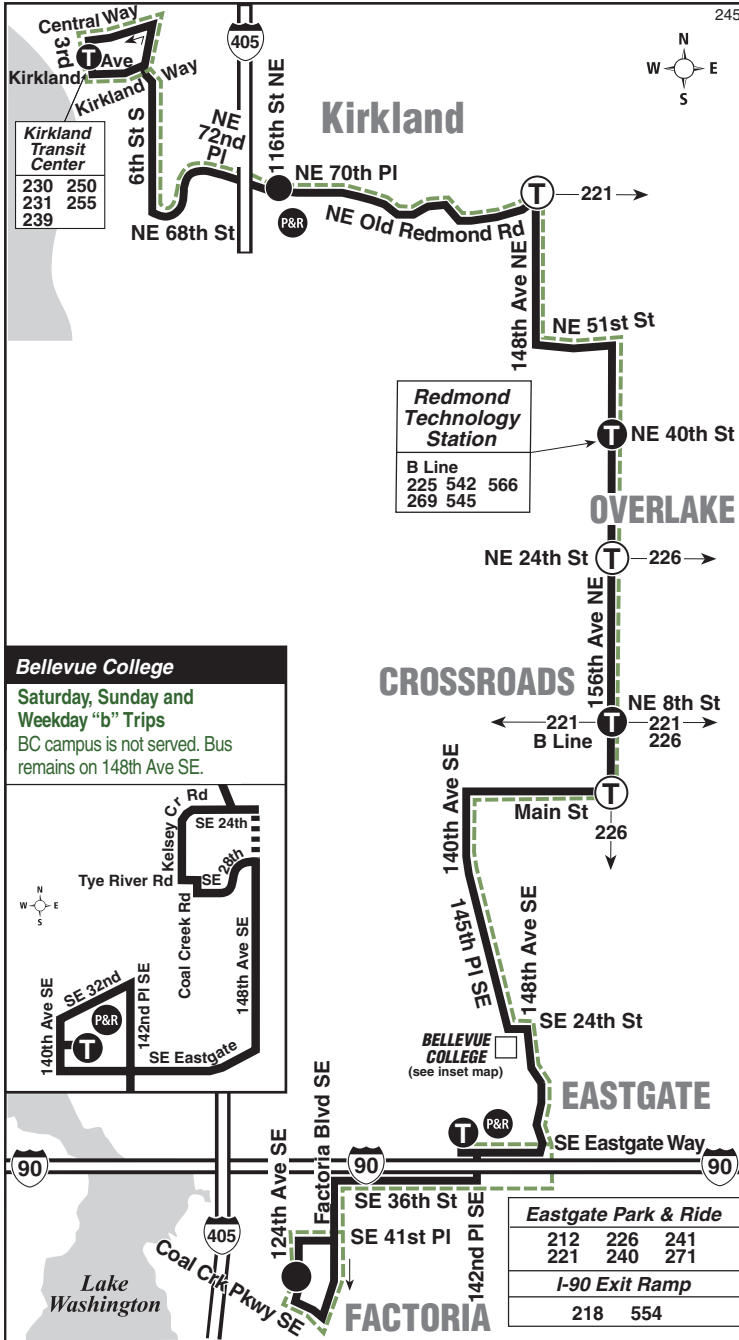

March 19 thru September 16, 2022

Del 19 de marzo al 16 de septiembre de 2022

245

Kirkland, Houghton, Overlake, Crossroads, Bellevue College, Eastgate, Factoria

MAP LEGEND / LEYENDA DEL MAPA

- Makes all regular stops. *Hace todas las paradas regulares.*
- - -** Snow route. *Ruta de nieve.*
-** When not scheduled through BC Campus. *Cuando no está programado a través de BC Campus.*
- TIME POINT/ PUNTO DE TIEMPO: Street intersection from which departure times are shown on the schedules. *Intersección de la calle desde donde se muestran los horarios de salida.*
- ⊕** TRANSFER POINT / PUNTO DE TRANSFERENCIA: Route intersection for transferring to indicated route(s). *Intersección de ruta para la transferencia para indicar la ruta o rutas.*
- ⊕** TIME POINT & TRANSFER POINT / TIEMPO Y PUNTO DE TRANSFERENCIA
- P&R** PARK & RIDE: Free or pay parking area. *Zona de aparcamiento gratuito o de pago.*

Memorial Day	May 30
Día de los Caídos	30 de mayo
Independence Day	July 4
Día de la independencia	4 de julio
Labor Day	September 5
Día del Trabajo	5 de septiembre

Route 245 Monday thru Friday to Crossroads, Factoria, Eastgate

Bold PM time
b Does not serve Bellevue College. Service stays on 148th Ave SE and SE 24th St.
‡ Estimated time.

Route 245 Monday thru Friday to Crossroads, Kirkland

Servicio de lunes a viernes a Crossroads, Kirkland

Bold PM time

Special Service Information

Saturday and Sunday service does not operate through the Bellevue College campus. Service remains on 148th Ave SE.

Route 245 Sunday to Crossroads, Factoria, Eastgate