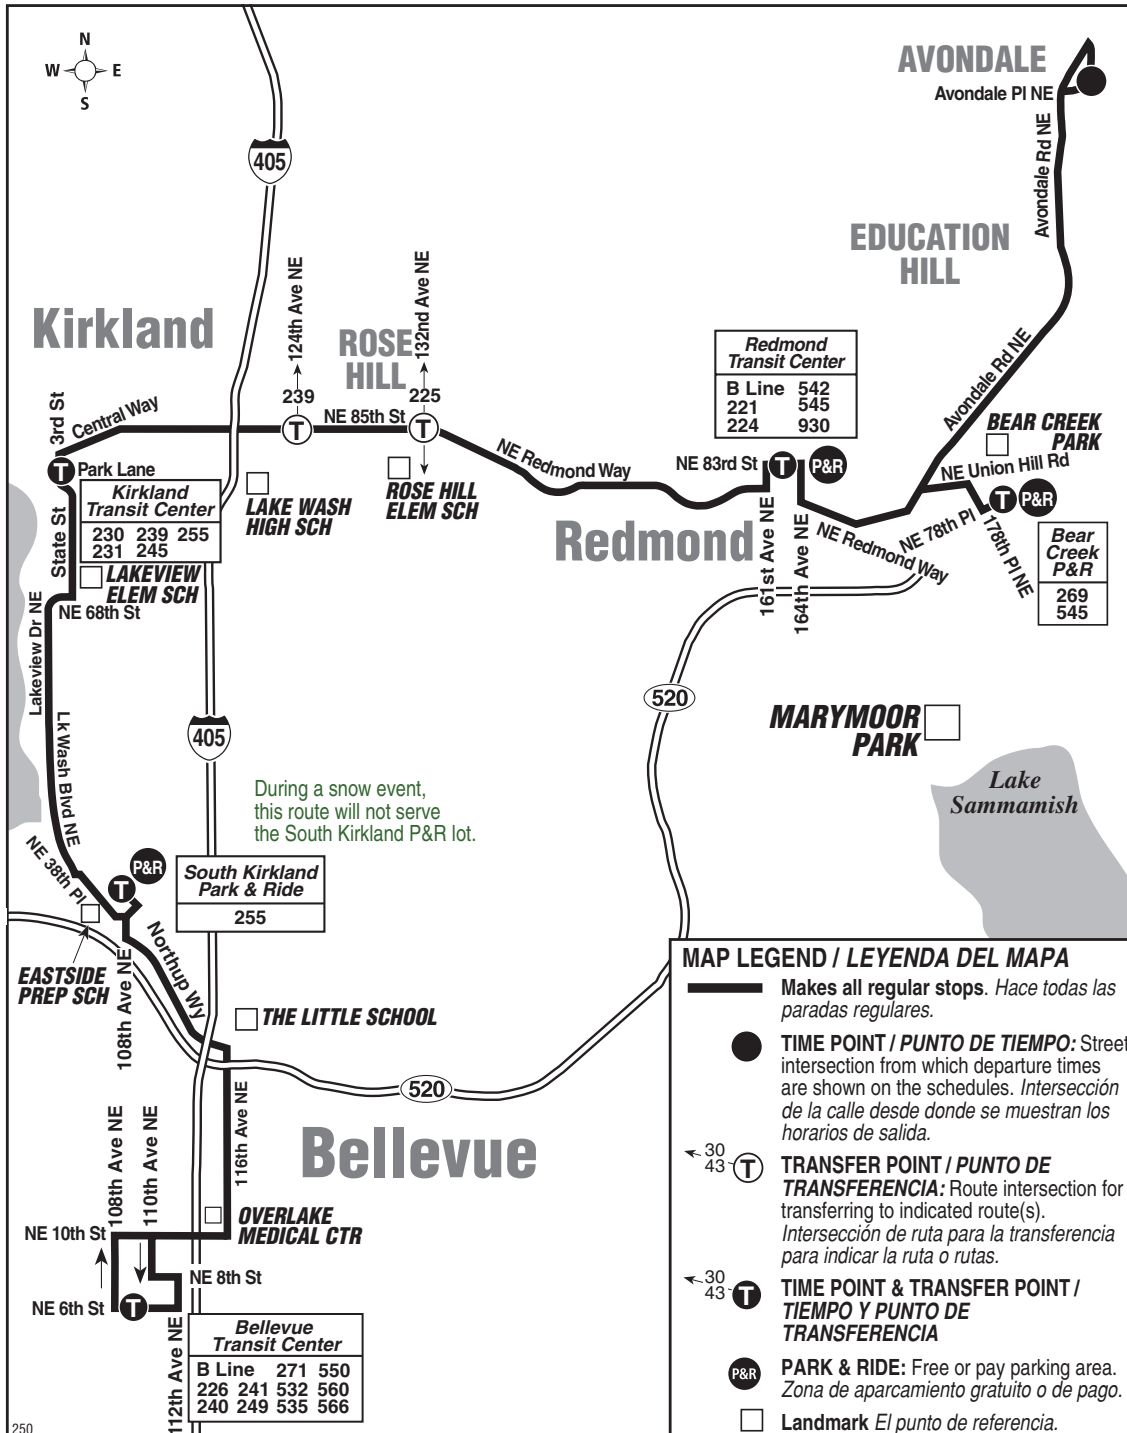

March 19 thru September 16, 2022

Del 19 de marzo al 16 de septiembre de 2022

250

Avondale, Bear Creek P&R, Redmond, Kirkland, Bellevue

Snow/ Emergency Service

Servicio en caso de nieve o emergencia

During most snow conditions this route will operate via the routing shown in this timetable, EXCEPT it will not serve the South Kirkland P&R lot. If Metro declares an emergency, it will operate on an **Emergency Snow Network** plan. Visit kingcounty.gov/metro/snow to register for **Transit Alerts** and to learn more.

Durante la mayoría de las nevadas, esta ruta operará en el sendero que se muestra en este programa, EXCEPTO que no servirá al lote south Kirkland P&R. Si Metro declara una emergencia, operará de acuerdo con un plan de Red de emergencia en caso de nieve. Visite kingcounty.gov/metro/snow para registrarse y recibir las alertas de transporte público y obtener más información.