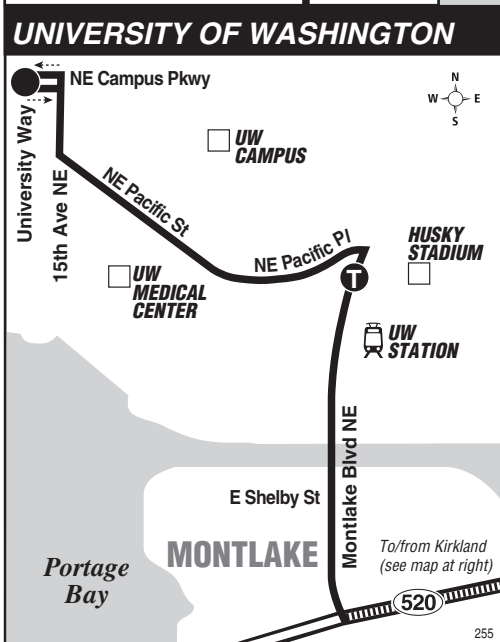

March 19 thru September 16, 2022

Del 19 de marzo al 16 de septiembre de 2022

255

Totem Lake, Juanita, Kirkland, S Kirkland P&R, Evergreen Point, University District

MAP LEGEND / LEYENDA DEL MAPA

- Makes all regular stops.** *Hace todas las paradas regulares.*
- Limited or no stops.** *Limitado o sin paradas.*
- Route deviation due to snow.** *Desviación de ruta debido a la nieve.*
- Snow shuttle.** *Servicio de conexión durante nevada.*
- TIME POINT / PUNTO DE TIEMPO:** Street intersection from which departure times are shown on the schedules. *Intersección de la calle desde donde se muestran los horarios de salida.*
- TRANSFER POINT / PUNTO DE TRANSFERENCIA:** Route intersection for transferring to indicated route(s). *Intersección de ruta para la transferencia para indicar la ruta o rutas.*
- TIME POINT & TRANSFER POINT / TIEMPO Y PUNTO DE TRANSFERENCIA**
- 1 Line (Link) 1 Line (Link)**
- PARK & RIDE:** Free or pay parking area. *Zona de aparcamiento gratuito o de pago.*
- Landmark** *El punto de referencia.*