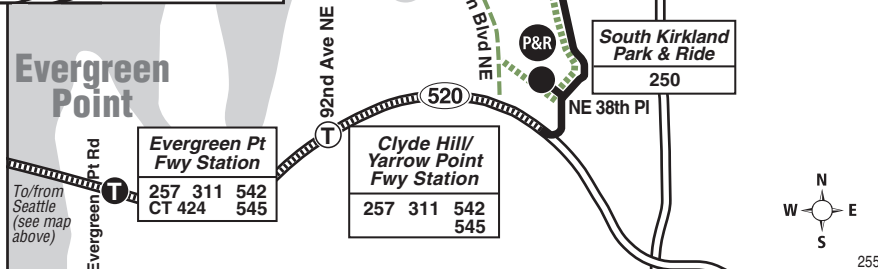

March 19 thru September 16, 2022

Del 19 de marzo al 16 de septiembre de 2022

255

Totem Lake, Juanita, Kirkland, S Kirkland P&R, Evergreen Point, University District

MAP LEGEND / LEYENDA DEL MAPA

- Makes all regular stops.** *Hace todas las paradas regulares.*
- Limited or no stops.** *Limitado o sin paradas.*
- Route deviation due to snow.** *Desviación de ruta debido a la nieve.*
- Snow shuttle.** *Servicio de conexión durante nevada.*
- TIME POINT / PUNTO DE TIEMPO:** Street intersection from which departure times are shown on the schedules. *Intersección de la calle desde donde se muestran los horarios de salida.*
- TRANSFER POINT / PUNTO DE TRANSFERENCIA:** Route intersection for transferring to indicated route(s). *Intersección de ruta para la transferencia para indicar la ruta o rutas.*
- TIME POINT & TRANSFER POINT / TIEMPO Y PUNTO DE TRANSFERENCIA**
- 1 Line (Link) 1 Line (Link)**
- PARK & RIDE:** Free or pay parking area. *Zona de aparcamiento gratuito o de pago.*
- Landmark** *El punto de referencia.*