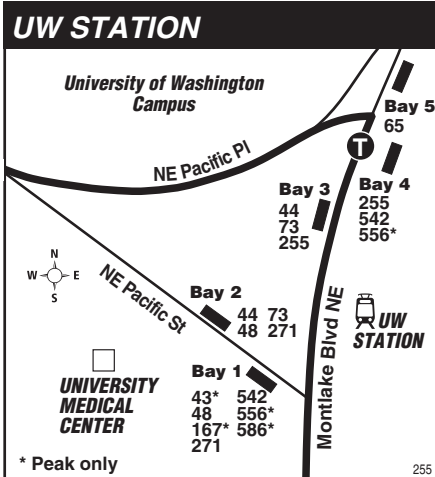

March 19 thru September 16, 2022

Del 19 de marzo al 16 de septiembre de 2022

255

Totem Lake, Juanita, Kirkland, S Kirkland P&R, Evergreen Point, University District

MAP LEGEND / LEYENDA DEL MAPA

- Makes all regular stops.** *Hace todas las paradas regulares.*
- Limited or no stops.** *Limitado o sin paradas.*
- Route deviation due to snow.** *Desviación de ruta debido a la nieve.*
- Snow shuttle.** *Servicio de conexión durante nevada.*
- TIME POINT / PUNTO DE TIEMPO:** Street intersection from which departure times are shown on the schedules. *Intersección de la calle desde donde se muestran los horarios de salida.*
- TRANSFER POINT / PUNTO DE TRANSFERENCIA:** Route intersection for transferring to indicated route(s). *Intersección de ruta para la transferencia para indicar la ruta o rutas.*
- TIME POINT & TRANSFER POINT / TIEMPO Y PUNTO DE TRANSFERENCIA**
- 1 Line (Link) 1 Line (Link)**
- PARK & RIDE:** Free or pay parking area. *Zona de aparcamiento gratuito o de pago.*
- Landmark** *El punto de referencia.*