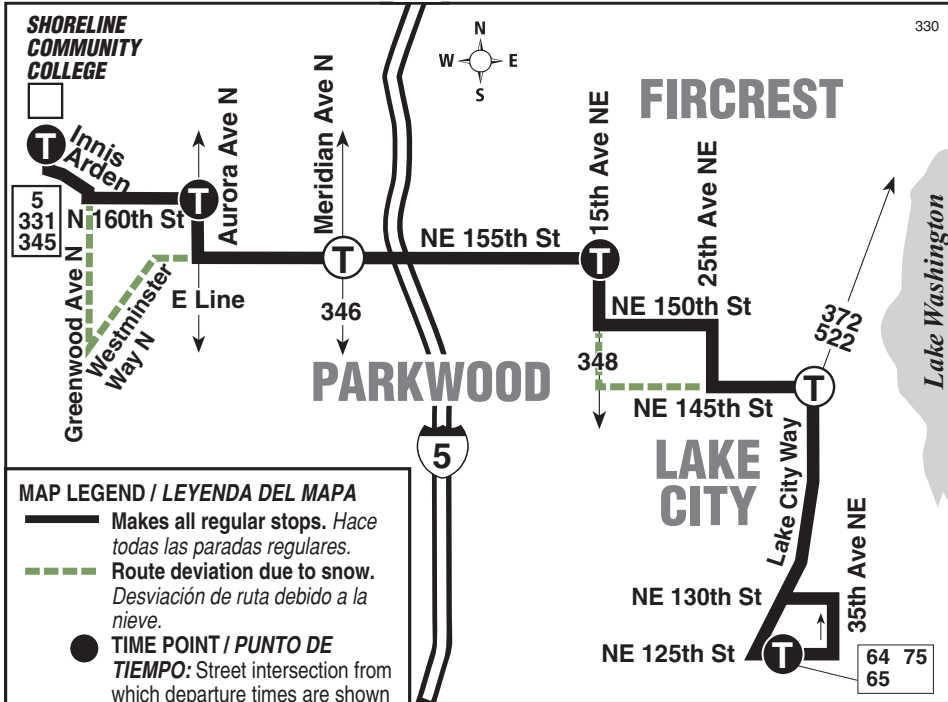

March 19 thru September 16, 2022

Del 19 de marzo al 16 de septiembre de 2022

330

Lake City, Fircrest, Parkwood, Shoreline Community College

This route does not operate on weekends or holidays.

MAP LEGEND / LEYENDA DEL MAPA

- Makes all regular stops. *Hace todas las paradas regulares.*
- - -** Route deviation due to snow. *Desviación de ruta debido a la nieve.*
- **TIME POINT / PUNTO DE TIEMPO:** Street intersection from which departure times are shown on the schedules. *Intersección de la calle desde donde se muestran los horarios de salida.*
- ↔** **TRANSFER POINT / PUNTO DE TRANSFERENCIA:** Route intersection for transferring to indicated route(s). *Intersección de ruta para la transferencia para indicar la ruta o rutas.*
- ↔ ●** **TIME POINT & TRANSFER POINT / TIEMPO Y PUNTO DE TRANSFERENCIA**
- Landmark *El punto de referencia.*

Route 330 Monday thru Friday to Shoreline Community College

Servicio de lunes a viernes a Shoreline Universidad Comunitaria

Lake City	Fircrest		Shoreline
NE 125th St & Lake City Way NE	15th Ave NE & NE 155th St	Aurora Ave N & N 160th St	Shoreline Community College
Stop #9670	Stop #7740	Stop #75555	Stop #5493
6:55	7:06	7:13	7:17
7:51	8:04	8:13	8:18
8:55	9:08	9:17	9:22
9:54	10:07	10:14	10:19
10:56	11:08	11:15	11:19
11:54	12:07	12:14	12:18
12:56	1:08	1:15	1:19
2:01	2:14	2:21	2:25
3:03	3:16	3:23	3:28
4:04	4:17	4:24	4:29
5:05	5:17	5:24	5:29
6:06	6:18	6:25	6:30
7:04	7:14	7:20	7:25

Bold PM time

Route 330 Monday thru Friday to Lake City

Servicio de lunes a viernes a Lake City

Shoreline		Fircrest	Lake City
Shoreline Community College	Aurora Ave N & N 160th St	15th Ave NE & NE 155th St	NE 125th St & Lake City Way NE
Stop #5493	Stop #75790	Stop #77630	Stop #9670
7:29	7:32	7:39	7:51
8:35	8:38	8:44	8:55
9:34	9:37	9:43	9:54
10:36	10:39	10:45	10:56
11:32	11:36	11:43	11:54
12:34	12:38	12:45	12:56
1:40	1:43	1:50	2:01
2:40	2:43	2:51	3:03
3:42	3:45	3:53	4:04
4:41	4:44	4:52	5:05
5:44	5:47	5:54	6:06
6:43	6:46	6:53	7:04
7:46	7:49	7:55	8:04