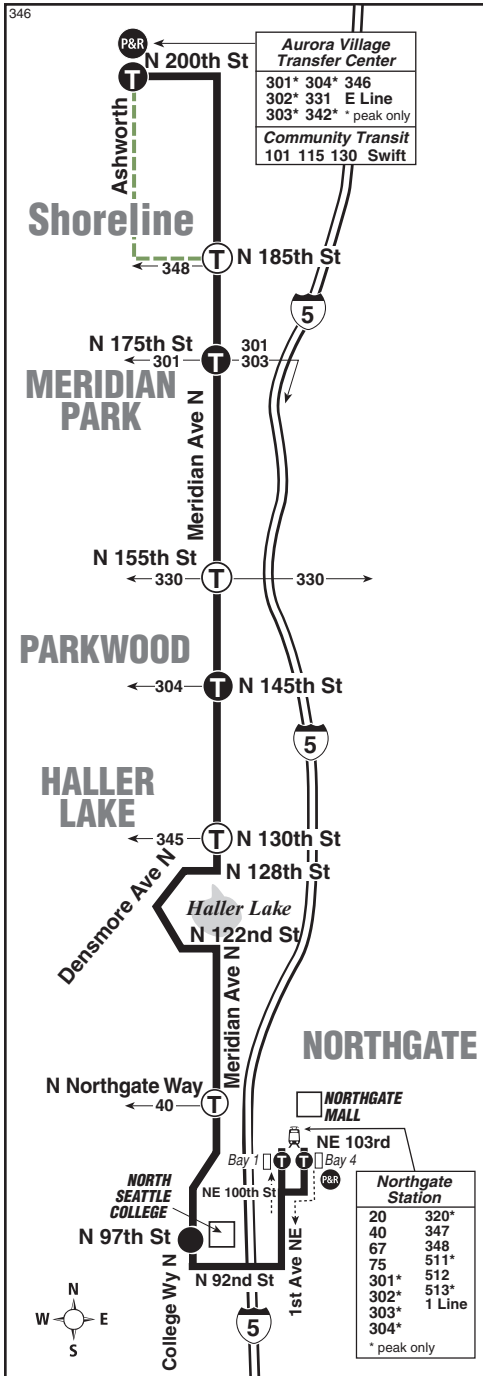

Aurora Village, Shoreline, Haller Lake, North Seattle College, Northgate

MAP LEGEND / LEYENDA DEL MAPA

- Makes all regular stops. *Hace todas las paradas regulares.*
- - -** Route deviation due to snow. *Desviación de ruta debido a la nieve.*
- **TIME POINT / PUNTO DE TIEMPO:** Street intersection from which departure times are shown on the schedules. *Intersección de la calle desde donde se muestran los horarios de salida.*
- ← 30 43 T** **TRANSFER POINT / PUNTO DE TRANSFERENCIA:** Route intersection for transferring to indicated route(s). *Intersección de ruta para la transferencia para indicar la ruta o rutas.*
- ← 30 43 T** **TIME POINT & TRANSFER POINT / TIEMPO Y PUNTO DE TRANSFERENCIA**
- P&R** **PARK & RIDE:** Free or pay parking area. *Zona de aparcamiento gratuito o de pago.*
- **Landmark** El punto de referencia.
- 🚊** **1 Line (Link) 1 Line (Link)**

	Meridian Park	Haller Lake	Northgate		
Aurora Village TC Bay 1	Meridian Ave N & N 175th St	Meridian Ave N & N 145th St	College Way N & N 97th St	Northgate Station Bay 1	To Route
Stop #16101	Stop #16240	Stop #16800	Stop #17010	Stop #35317	
6:00	6:05	6:10	6:20	6:25	347
7:00	7:05	7:10	7:20	7:25	347
8:00	8:05	8:10	8:20	8:25	347
8:49	8:54	8:59	9:09	9:14	347
9:19	9:24	9:29	9:39	9:44	347
9:48	9:53	9:58	10:08	10:13	347
10:18	10:23	10:28	10:38	10:43	347
10:47	10:52	10:57	11:07	11:13	347
11:17	11:22	11:27	11:37	11:43	347
11:46	11:52	11:57	12:07	12:13	347
12:16	12:22	12:27	12:37	12:43	347
12:47	12:52	12:57	1:07	1:13	347
1:17	1:22	1:27	1:37	1:43	347
1:46	1:51	1:56	2:07	2:13	347
2:17	2:22	2:27	2:37	2:43	347
2:47	2:52	2:57	3:07	3:13	347
3:18	3:23	3:28	3:38	3:44	347
3:47	3:53	3:58	4:08	4:14	347
4:18	4:23	4:28	4:38	4:44	347
4:48	4:53	4:58	5:08	5:14	347
5:18	5:23	5:28	5:38	5:44	347
5:50	5:55	5:59	6:08	6:14	347
6:20	6:25	6:29	6:38	6:44	347
7:04	7:08	7:13	7:23	7:29	347
8:06	8:11	8:15	8:24	8:29	347
9:06	9:11	9:15	9:24	9:29	347
10:09	10:13	10:17	10:25	10:30	347
11:07	11:12	11:16	11:25	11:30	NB