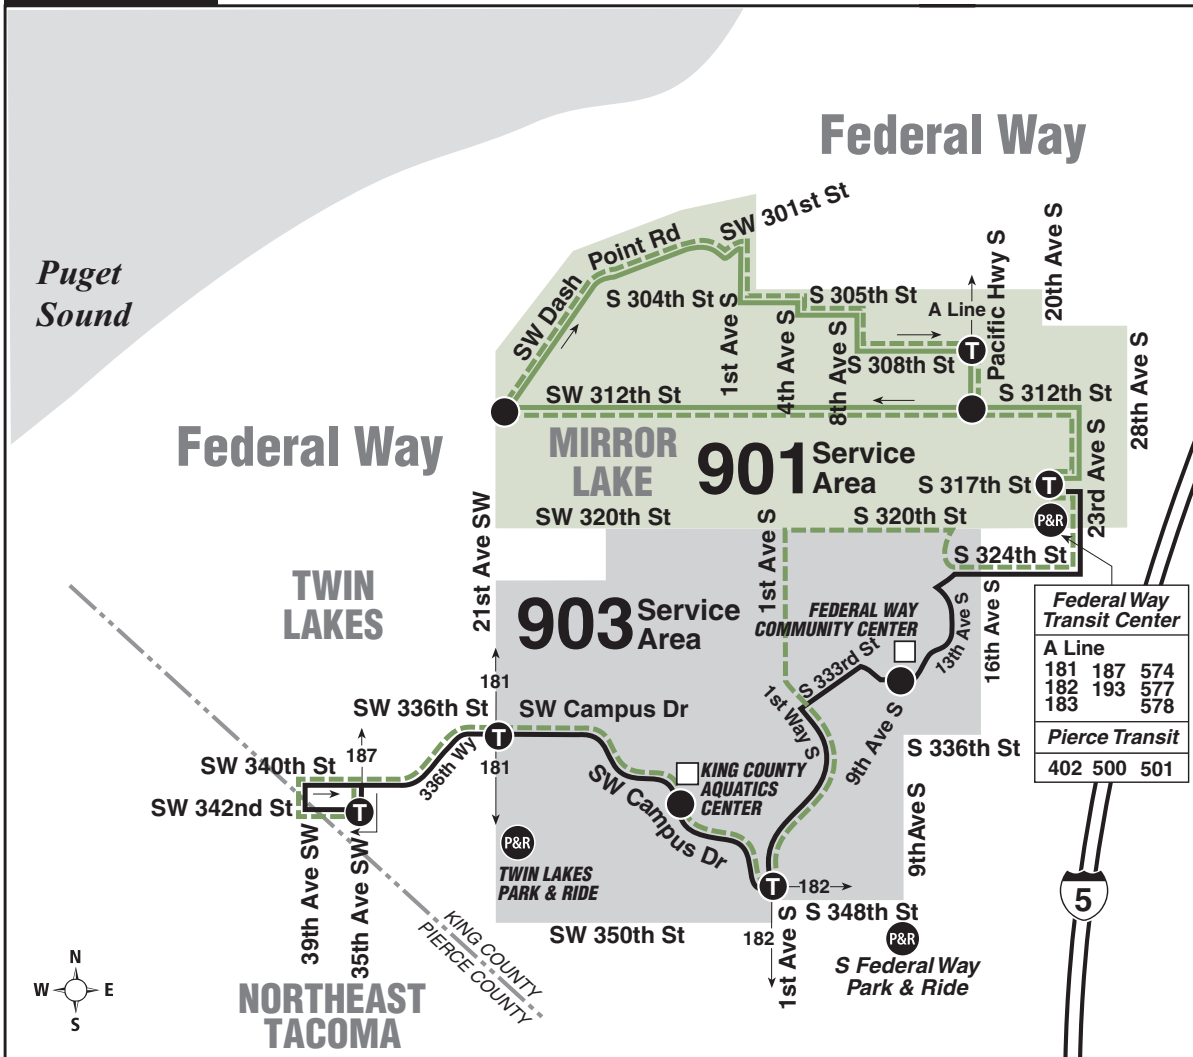

## Federal Way, Mirror Lake, South Federal Way, Twin Lakes

903

**Routes 901, 903**

Federal Way Transit Center		
A Line	181	187 574
	182	193 577
	183	578
Pierce Transit		
	402	500 501

**MAP LEGEND / LEYENDA DEL MAPA**

## Route 901 Monday thru Friday to Mirror Lake, Federal Way Transit Center

Servicio de lunes a viernes a Mirror Lake, Federal Way Centro de Tránsito

Federal Way TC Bay 9	Federal Way S 312th St & Pacific Hwy S	Mirror Lake SW 312th St & SW Dash Point Rd	Federal Way Pacific Hwy S & S 308th St	Federal Way TC Bay 9
Stop #80439	Stop #80472	Stop #61830	Stop #61300	Stop #80439
5:07	5:10	5:15	5:25	5:34
5:37	5:40	5:45	5:55	6:04
6:07	6:10	6:15	6:25	6:34
6:37	6:40	6:45	6:55	7:04
7:07	7:10	7:15	7:25	7:34
7:37	7:40	7:45	7:55	8:04
8:07	8:10	8:15	8:25	8:34
8:37	8:40	8:45	8:55	9:04
9:07	9:10	9:15	9:25	9:34
9:37	9:40	9:45	9:55	10:04
10:07	10:10	10:15	10:25	10:34
10:37	10:40	10:45	10:55	11:04
11:07	11:10	11:15	11:25	11:34
11:37	11:40	11:45	11:55	12:04
12:07	12:11	12:16	12:26	12:35
12:37	12:41	12:46	12:56	1:05
1:15	1:19	1:24	1:34	1:43
1:45	1:49	1:54	2:04	2:15
2:15	2:19	2:24	2:34	2:45
2:45	2:49	2:54	3:04	3:15
3:15	3:19	3:24	3:34	3:45
3:45	3:49	3:54	4:04	4:15
4:15	4:19	4:24	4:34	4:45
4:47	4:51	4:56	5:06	5:17
5:15	5:19	5:24	5:34	5:45
5:45	5:49	5:54	6:04	6:15
6:30	6:34	6:39	6:49	7:00
7:15	7:18	7:23	7:32	7:41
8:15	8:18	8:23	8:32	8:41
9:15	9:18	9:23	9:32	9:41
<b>Bold</b> PM time				