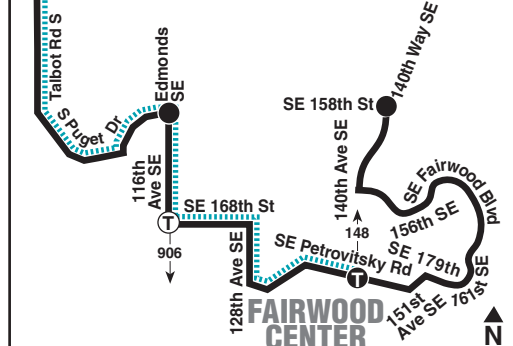

Routes 101, 102

DOWNTOWN SEATTLE - Routes 101, 102

RENTON - Routes 101, 102

FAIRWOOD - Route 102

**MAP LEGEND / LEYENDA DEL MAPA**

- Makes all regular stops. Hace todas las paradas regulares.
- ..... Limited or no stops. Limitado o sin paradas.
- ..... Snow route. Ruta de nieve.
- ..... Snow shuttle. Servicio de conexión durante nevada.
- Downtown bus stops. Paradas de camión del centro.
- TIME POINT/ PUNTO DE TIEMPO: Street intersection from which departure times are shown on the schedules. Intersección de la calle desde donde se muestran los horarios de salida.
- ⊕ TRANSFER POINT/ PUNTO DE TRANSFERENCIA: Route intersection for transferring to indicated route(s). Intersección de ruta para la transferencia para indicar la ruta o rutas.
- ⊕ TIME POINT & TRANSFER POINT/ TIEMPO Y PUNTO DE TRANSFERENCIA
- Ⓟ PARK & RIDE: Free or pay parking area. Zona de aparcamiento gratuito o de pago.
- Landmark El punto de referencia.

# 101 SUNDAY/ *domingo*

To RENTON →

Downtown Seattle		Renton Transit Ctr Bay 6		S Renton Park & Ride Bay 4		
Route	Union St & 5th Ave	2nd Ave & Marion St	SODO Busway & S Spokane St	ML King Jr Way S & S 129th St	Burnett Ave S & S 3rd St	Lake Ave S & Shattuck Ave S
Stop #1215	Stop #340	Stop #99253	Stop #79570	Stop #45303	Stop #59839	
101	8:07	8:11	8:22†	8:31†	8:42†	8:48†
101	9:07	9:11	9:22†	9:31†	9:42†	9:48†
101	10:07	10:11	10:22†	10:31†	10:42†	10:48†
101	10:37	10:41	10:52†	11:01†	11:12†	11:18†
101	11:07	11:11	11:22†	11:31†	11:42†	11:48†
101	11:37	11:41	11:52†	12:01†	12:12†	12:18†
101	12:07	12:11	12:23†	12:32†	12:43†	12:50†
101	12:37	12:41	12:53†	1:02†	1:13†	1:20†
101	1:07	1:11	1:23†	1:33†	1:45†	1:52†
101	1:37	1:41	1:53†	2:02†	2:14	