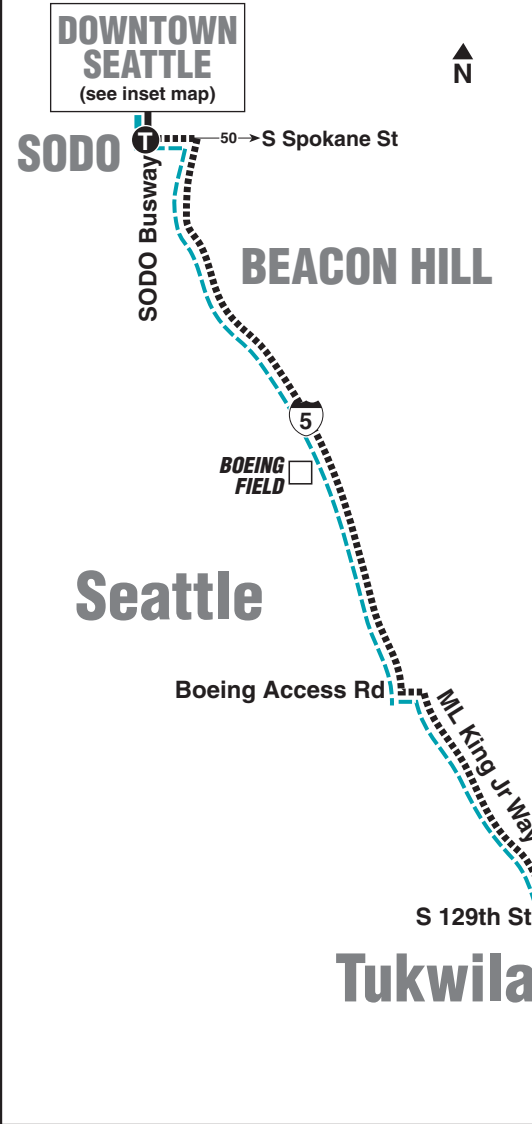

Routes 101, 102

DOWNTOWN SEATTLE - Routes 101, 102

RENTON - Routes 101, 102

FAIRWOOD - Route 102

**MAP LEGEND / LEYENDA DEL MAPA**

- Makes all regular stops. Hace todas las paradas regulares.
- ..... Limited or no stops. Limitado o sin paradas.
- ..... Snow route. Ruta de nieve.
- ..... Snow shuttle. Servicio de conexión durante nevada.
- Downtown bus stops. Paradas de camión del centro.
- TIME POINT/ PUNTO DE TIEMPO: Street intersection from which departure times are shown on the schedules. Intersección de la calle desde donde se muestran los horarios de salida.
- ⊕ TRANSFER POINT/ PUNTO DE TRANSFERENCIA: Route intersection for transferring to indicated route(s). Intersección de ruta para la transferencia para indicar la ruta o rutas.
- ⊕ TIME POINT & TRANSFER POINT/ TIEMPO Y PUNTO DE TRANSFERENCIA
- Ⓟ PARK & RIDE: Free or pay parking area. Zona de aparcamiento gratuito o de pago.
- Landmark El punto de referencia.