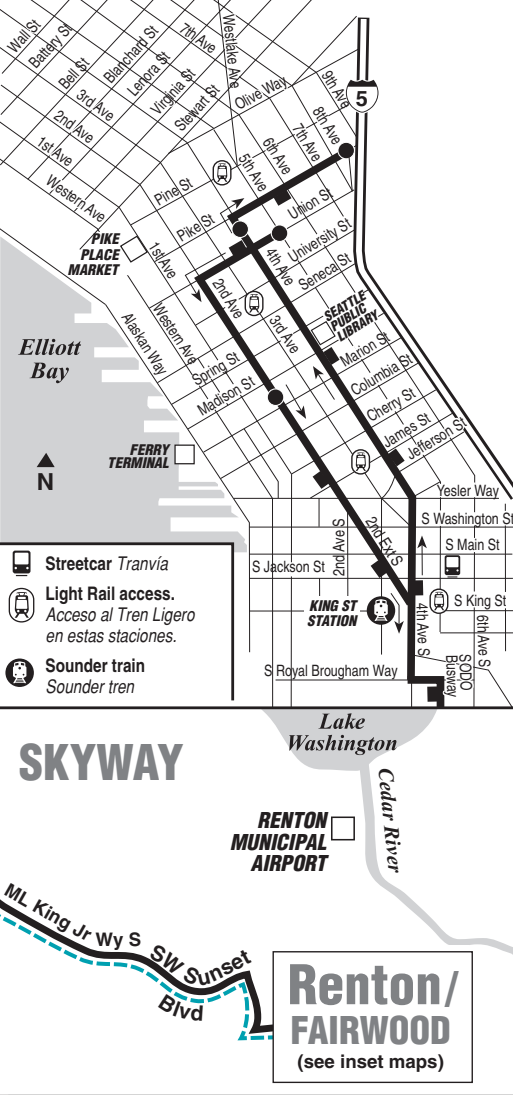

Routes 101, 102

DOWNTOWN SEATTLE - Routes 101, 102

RENTON - Routes 101, 102

FAIRWOOD - Route 102

**MAP LEGEND / LEYENDA DEL MAPA**

- Makes all regular stops. Hace todas las paradas regulares.
- ..... Limited or no stops. Limitado o sin paradas.
- ..... Snow route. Ruta de nieve.
- ..... Snow shuttle. Servicio de conexión durante nevada.
- Downtown bus stops. Paradas de camión del centro.
- TIME POINT/ PUNTO DE TIEMPO: Street intersection from which departure times are shown on the schedules. Intersección de la calle desde donde se muestran los horarios de salida.
- ⊕ TRANSFER POINT/ PUNTO DE TRANSFERENCIA: Route intersection for transferring to indicated route(s). Intersección de ruta para la transferencia para indicar la ruta o rutas.
- ⊕ TIME POINT & TRANSFER POINT/ TIEMPO Y PUNTO DE TRANSFERENCIA
- Ⓟ PARK & RIDE: Free or pay parking area. Zona de aparcamiento gratuito o de pago.
- Landmark El punto de referencia.

# 101 SUNDAY/ *domingo*

To RENTON →

Downtown Seattle		Renton Transit Ctr Bay 6		S Renton Park & Ride Bay 4		
Route	Union St & 5th Ave	2nd Ave & Marion St	SODO Busway & S Spokane St	ML King Jr Way S & S 129th St	Burnett Ave S & S 3rd St	Lake Ave S & Shattuck Ave S
Stop #1215	Stop #340	Stop #99253	Stop #79570	Stop #45303	Stop #59839	
101	8:07	8:11	8:22†	8:31†	8:42†	8:48†
101	9:07	9:11	9:22†	9:31†	9:42†	9:48†
101	10:07	10:11	10:22†	10:31†	10:42†	10:48†
101	10:37	10:41	10:52†	11:01†	11:12†	11:18†
101	11:07	11:11	11:22†	11:31†	11:42†	11:48†
101	11:37	11:41	11:52†	12:01†	12:12†	12:18†
101	12:07	12:11	12:23†	12:32†	12:43†	12:50†
101	12:37	12:41	12:53†	1:02†	1:13†	1:20†
101	1:07	1:11	1:23†	1:33†	1:45†	1:52†
101	1:37	1:41	1:53†	2:02†	2:14	