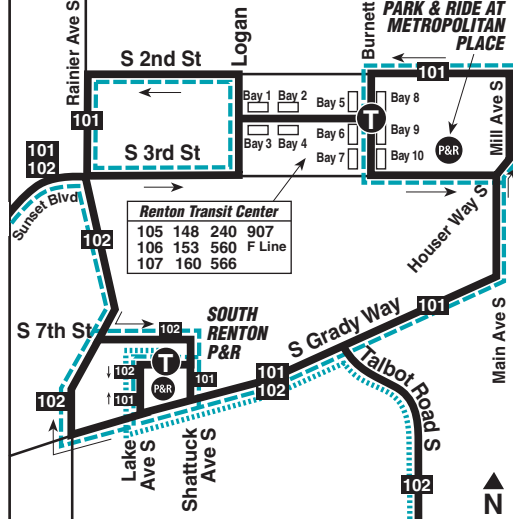

Routes 101, 102

DOWNTOWN SEATTLE - Routes 101, 102

RENTON - Routes 101, 102

FAIRWOOD - Route 102

**MAP LEGEND / LEYENDA DEL MAPA**

- Makes all regular stops. Hace todas las paradas regulares.
- ..... Limited or no stops. Limitado o sin paradas.
- ..... Snow route. Ruta de nieve.
- ..... Snow shuttle. Servicio de conexión durante nevada.
- Downtown bus stops. Paradas de camión del centro.
- TIME POINT/ PUNTO DE TIEMPO: Street intersection from which departure times are shown on the schedules. Intersección de la calle desde donde se muestran los horarios de salida.
- ⊕ TRANSFER POINT/ PUNTO DE TRANSFERENCIA: Route intersection for transferring to indicated route(s). Intersección de ruta para la transferencia para indicar la ruta o rutas.
- ⊕ TIME POINT & TRANSFER POINT/ TIEMPO Y PUNTO DE TRANSFERENCIA
- Ⓟ PARK & RIDE: Free or pay parking area. Zona de aparcamiento gratuito o de pago.
- Landmark El punto de referencia.