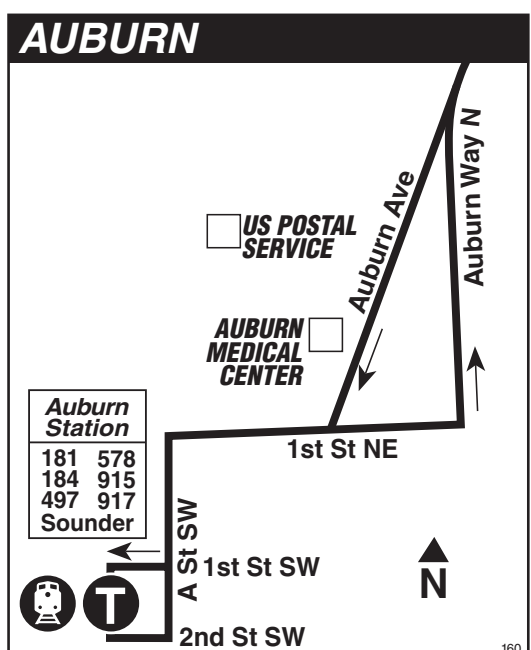

MAP LEGEND / LEYENDA DEL MAPA

- Makes all regular stops. *Hace todas las paradas regulares.*
- - - Route deviation due to snow. *Desviación de ruta debido a la nieve.*
- TIME POINT/ PUNTO DE TIEMPO: Street intersection from which departure times are shown on the schedules. *Intersección de la calle desde donde se muestran los horarios de salida.*
- Ⓣ TIME POINT & TRANSFER POINT / TIEMPO Y PUNTO DE TRANSFERENCIA
- P&R PARK & RIDE: Free or pay parking area. *Zona de aparcamiento gratuito o de pago.*
- Landmark *El punto de referencia.*
- 🚆 Sounder train *Sounder tren*