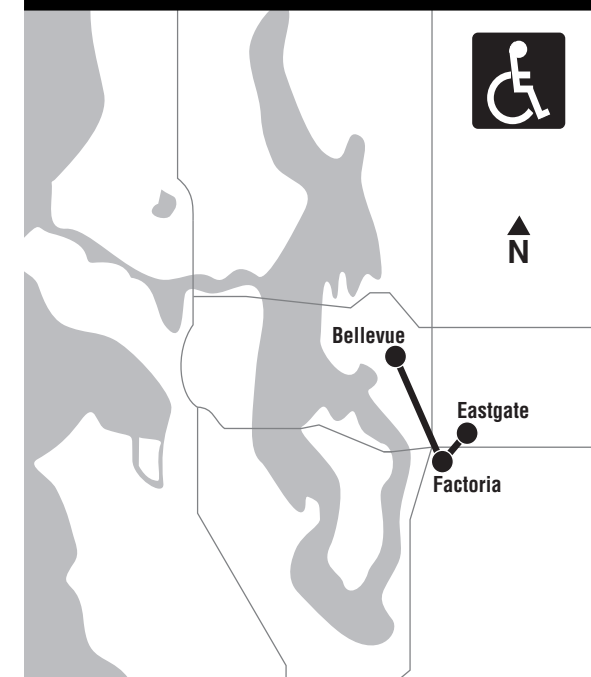

*Income Qualified *Ingresos que reúnan los requisitos

Metro Customer Service
206-553-3000

Metro Website/Trip Planner
kingcounty.gov/metro

241

Bellevue, Factoria, Eastgate

March 20 thru September 17, 2021
 Del 20 de marzo al 17 de septiembre de 2021

King County METRO
 Moving forward together

MAP LEGEND / LEYENDA DEL MAPA

- Makes all regular stops. *Hace todas las paradas regulares.*
- Snow route. *Ruta de nieve.*
- TIME POINT / PUNTO DE TIEMPO:** Street intersection from which departure times are shown on the schedules. *Intersección de la calle desde donde se muestran los horarios de salida.*
- TIME POINT & TRANSFER POINT / TIEMPO Y PUNTO DE TRANSFERENCIA**
- Landmark** *El punto de referencia.*
- PARK & RIDE:** Free or pay parking area. *Zona de aparcamiento gratuito o de pago.*