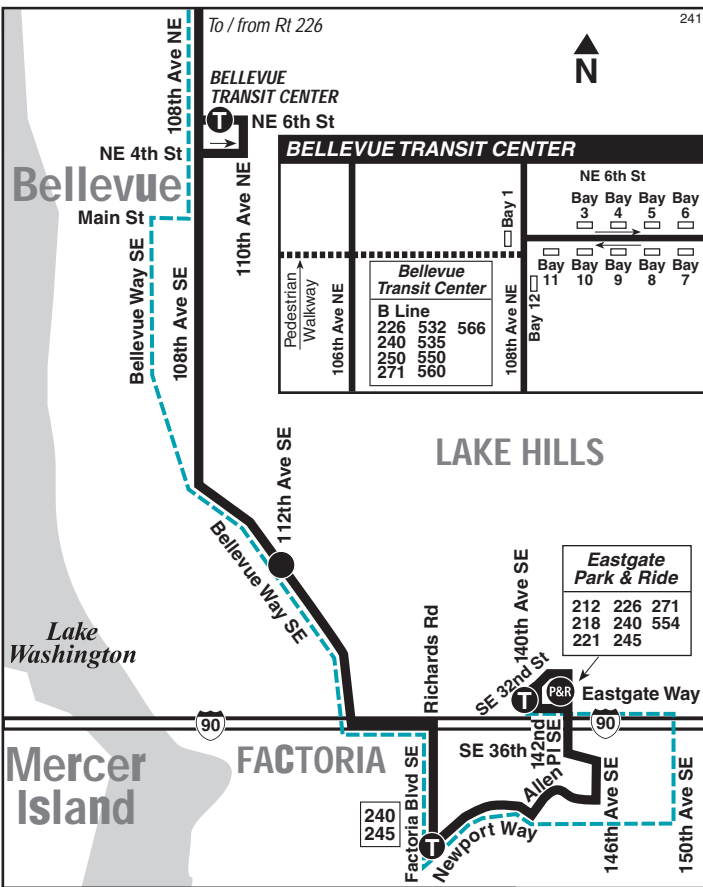

MAP LEGEND / LEYENDA DEL MAPA

- Makes all regular stops. *Hace todas las paradas regulares.*
- Snow route. *Ruta de nieve.*
- **TIME POINT / PUNTO DE TIEMPO:** Street intersection from which departure times are shown on the schedules. *Intersección de la calle desde donde se muestran los horarios de salida.*
- **TIME POINT & TRANSFER POINT / TIEMPO Y PUNTO DE TRANSFERENCIA**
- **Landmark** *El punto de referencia.*
- **PARK & RIDE:** Free or pay parking area. *Zona de aparcamiento gratuito o de pago.*

RIDER ALERT This symbol indicates a change in service. Watch for it in buses, at bus stops, and at timetable displays.

Snow/Emergency Service Servicio de emergencia/nieve

During most snow conditions, this route will operate via the snow routing shown in this timetable. In the rare event that Metro declares an emergency, it will not operate. Visit kingcounty.gov/metro/snow and sign up for Transit Alerts to stay informed during adverse conditions.

Durante la mayoría de las nevadas, esta ruta operará por la ruta designada que se muestra en este programa. En el caso poco frecuente que Metro declare una emergencia, no operará. Visite kingcounty.gov/metro/snow y regístrese para obtener Alertas de Tránsito y manténgase informado durante las condiciones adversas.

Holiday Information Información sobre feriados

The Sunday schedule shown in this timetable will be operated on the following holidays. *El horario de los domingos que aparece en este programa se aplicará para el siguiente feriados:*

Memorial Day <i>Día de los Caídos</i>	May 31 <i>31 de mayo</i>
Independence Day (observed) <i>Día de la independencia (observado)</i>	July 5 <i>5 de julio</i>
Labor Day <i>Día del Trabajo</i>	September 6 <i>6 de septiembre</i>

241 WEEKDAY/Entre semana

To BELLEVUE →

Eastgate Park & Ride Bay 1	Factoria	Bellevue Transit Ctr Bay 11	NE 6th St & 108th Ave NE	To
SE Eastgate Way & 140th Ave SE	Factoria Blvd SE & SE Newport Way	Bellevue Way SE & 112th Ave SE	NE 6th St & 108th Ave NE	Route
Stop #67014	Stop #80380	Stop #84292	Stop #68001	
5:13	5:19	5:26	5:34	226
5:43	5:49	5:56	6:04	226
6:13	6:20	6:28	6:37	226
6:36	6:43	6:53	7:04	226
7:05	7:14	7:25	7:37	226
7:35	7:44	7:55	8:07	226
8:07	8:16	8:27	8:40	226
8:30	8:39	8:50	9:03	226
9:05	9:14	9:25	9:37	226
9:36	9:44	9:55	10:06	226
10:10	10:18	10:28	10:38	226
10:40	10:47	10:57	11:07	226
11:14	11:21	11:31	11:41	226
11:46	11:53	12:03	12:13	226
12:18	12:25	12:35	12:45	226
12:49	12:56	1:07	1:17	226
1:21	1:28	1:39	1:49	226
1:42	1:49	2:00	2:10	226
2:12	2:19	2:30	2:40	226
2:41	2:48	2:59	3:10	226
3:12	3:19	3:30	3:42	226
3:38	3:46	3:58	4:10	226
4:07	4:16	4:29	4:41	226
4:31	4:40	4:54	5:08	226
5:03	5:12	5:26	5:40	226
5:39	5:48	6:02	6:15	226
6:14	6:22	6:35	6:45	226
6:46	6:52	7:02	7:12	226
7:14	7:20	7:30	7:40	226
8:18	8:24	8:31	8:40	226
9:18	9:24	9:31	9:40	226
10:20	10:26	10:33	10:42	226

AM – Lighter Type PM – Darker Type

To EASTGATE P&R →