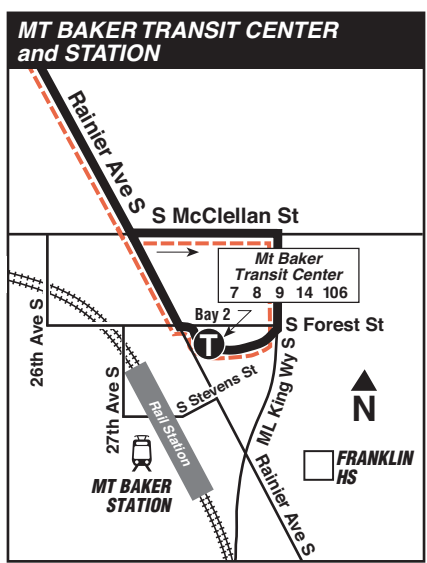

48 WEEKDAY/Entre semana

To UNIVERSITY DISTRICT →

Mt Baker Transit Ctr Bay 2	Central District	Montlake	University District
Rainier Ave S & S Forest St	23rd Ave S & S Jackson St	23rd Ave E & E John St	On Montlake Blvd at SR-520
Stop #8402	Stop #12550	Stop #35825	Stop #25751
5:19	5:26	5:33	5:39†
5:51	5:58	6:05	6:12†
6:05	6:13	6:22	6:29†
6:15	6:23	6:32	6:39†
6:25	6:33	6:42	6:49†
6:35	6:43	6:52	6:59†
6:45	6:53	7:02	7:09†
6:55	7:03	7:12	7:19†
7:05	7:13	7:22	7:31†
7:15	7:23	7:34	7:43†
7:25	7:33	7:44	7:53†
7:33	7:41	7:52	8:01†
7:40	7:48	7:59	8:08†
7:48	7:56	8:07	8:16†
7:55	8:03	8:14	8:23†
8:01	8:09	8:20	8:29†
8:09	8:17	8:28	8:37†
8:19	8:27	8:38	8:47†
8:29	8:37	8:48	8:57†
8:39	8:47	8:58	9:07†
8:49	8:57	9:08	9:17†
8:59	9:07	9:17	9:26†
9:09	9:17	9:27	9:36†
9:19	9:27	9:37	9:46†
9:29	9:37	9:47	9:56†
9:39	9:47	9:57	10:06†
9:49	9:57	10:07	10:16†
9:59	10:07	10:17	10:26†
10:09	10:17	10:27	10:36†
10:19	10:27	10:37	10:46†
10:29	10:37	10:47	10:56†
10:39	10:47	10:57	11:06†
10:49	10:57	11:07	11:16†
10:59	11:07	11:17	11:26†
11:09	11:17	11:27	11:36†
11:19	11:27	11:37	11:46†
11:29	11:37	11:47	11:56†
11:39	11:47	11:57	12:06†
11:49	11:57	12:07	12:16†
11:59	12:07	12:17	12:26†
12:09	12:17	12:27	12:36†
12:19	12:27	12:37	12:46†
12:29	12:37	12:47	12:56†
12:39	12:47	12:57	1:06†
12:49	12:57	1:07	1:16†
12:59	1:07	1:17	1:26†
1:09	1:17	1:27	1:36†
1:19	1:27	1:37	1:46†
1:28	1:36	1:46	1:55†
1:39	1:47	1:57	2:06†
1:49	1:57	2:07	2:16†
1:59	2:07	2:17	2:26†
2:09	2:17	2:27	2:36†
2:19	2:27	2:37	2:46†
2:29	2:37	2:47	2:56†
2:39	2:47	2:57	3:06†
2:49	2:57	3:07	3:17†
2:59	3:07	3:17	3:27†
3:09	3:17	3:27	3:37†
3:19	3:27	3:37	3:47†
3:29	3:37	3:47	3:57†
3:39	3:47	3:57	4:07†
3:49	3:57	4:07	4:17†
3:59	4:07	4:17	4:27†
4:09	4:17	4:27	4:37†
4:16	4:24	4:34	4:44†
4:29	4:37	4:47	4:57†
4:39	4:47	4:57	5:07†
4:49	4:57	5:07	5:17†
5:01	5:09	5:19	5:29†
5:13	5:21	5:31	5:41†
5:25	5:33	5:43	5:53†
5:37	5:45	5:55	6:05†
5:49	5:57	6:07	6:16†
6:01	6:09	6:19	6:28†
6:13	6:21	6:31	6:40†
6:25	6:33	6:43	6:52†
6:37	6:45	6:55	7:04†
6:49	6:57	7:07	7:15†
7:01	7:08	7:18	7:26†
7:13	7:20	7:30	7:38†
7:28	7:35	7:45	7:53†
7:43	7:50	8:00	8:08†
7:58	8:05	8:14	8:22†
8:13	8:20	8:29	8:37†
8:28	8:35	8:44	8:51†
8:43	8:50	8:59	9:06†
8:58	9:05	9:14	9:21†
9:13	9:20	9:29	9:36†
9:28	9:35	9:44	9:51†
9:43	9:50	9:59	10:06†
9:57	10:04	10:13	10:20†
10:12	10:19	10:28	10:35†
10:27	10:34	10:42	10:48†
10:43	10:49	10:57	11:03†
10:58	11:04	11:12	11:18†
11:13	11:19	11:26	11:32†
11:43	11:49	11:56	12:02†
12:13	12:19	12:26	12:32†
12:55	1:01	1:08	1:14B
1:55	2:01	2:08	2:14B
3:01	3:07	3:14	3:20B