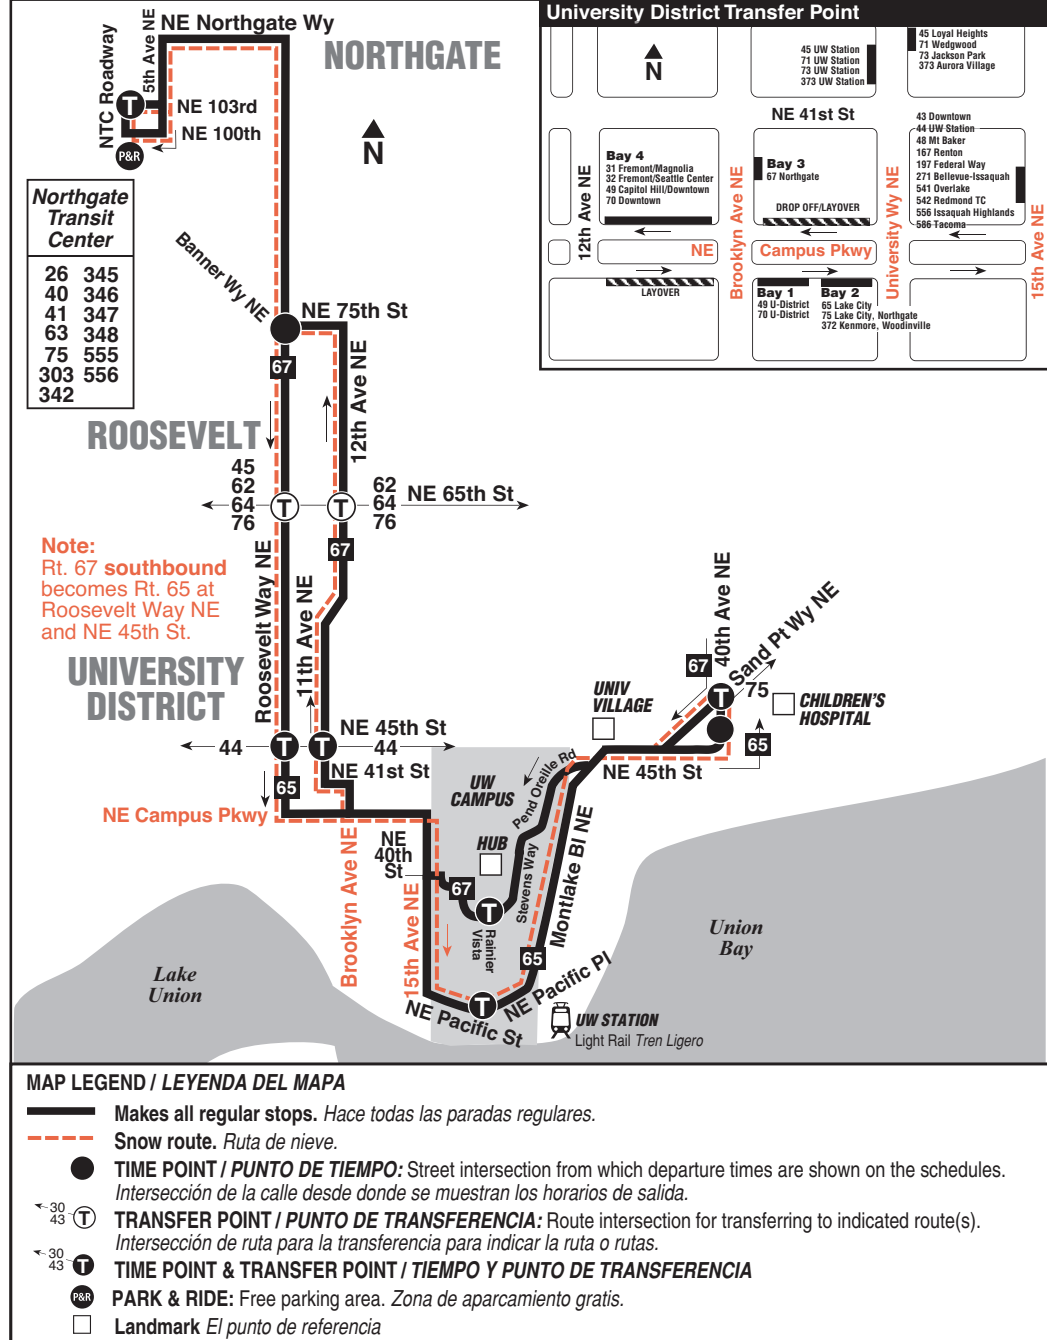

Northgate Transit Center	
26	345
40	346
41	347
63	348
75	555
303	556
342	

Note: Rt. 67 southbound becomes Rt. 65 at Roosevelt Way NE and NE 45th St.

MAP LEGEND / LEYENDA DEL MAPA

- Makes all regular stops. Hace todas las paradas regulares.
- Snow route. Ruta de nieve.
- TIME POINT / PUNTO DE TIEMPO: Street intersection from which departure times are shown on the schedules. Intersección de la calle desde donde se muestran los horarios de salida.
- TRANSFER POINT / PUNTO DE TRANSFERENCIA: Route intersection for transferring to indicated route(s). Intersección de ruta para la transferencia para indicar la ruta o rutas.
- TIME POINT & TRANSFER POINT / TIEMPO Y PUNTO DE TRANSFERENCIA
- PARK & RIDE: Free parking area. Zona de aparcamiento gratis.
- Landmark El punto de referencia